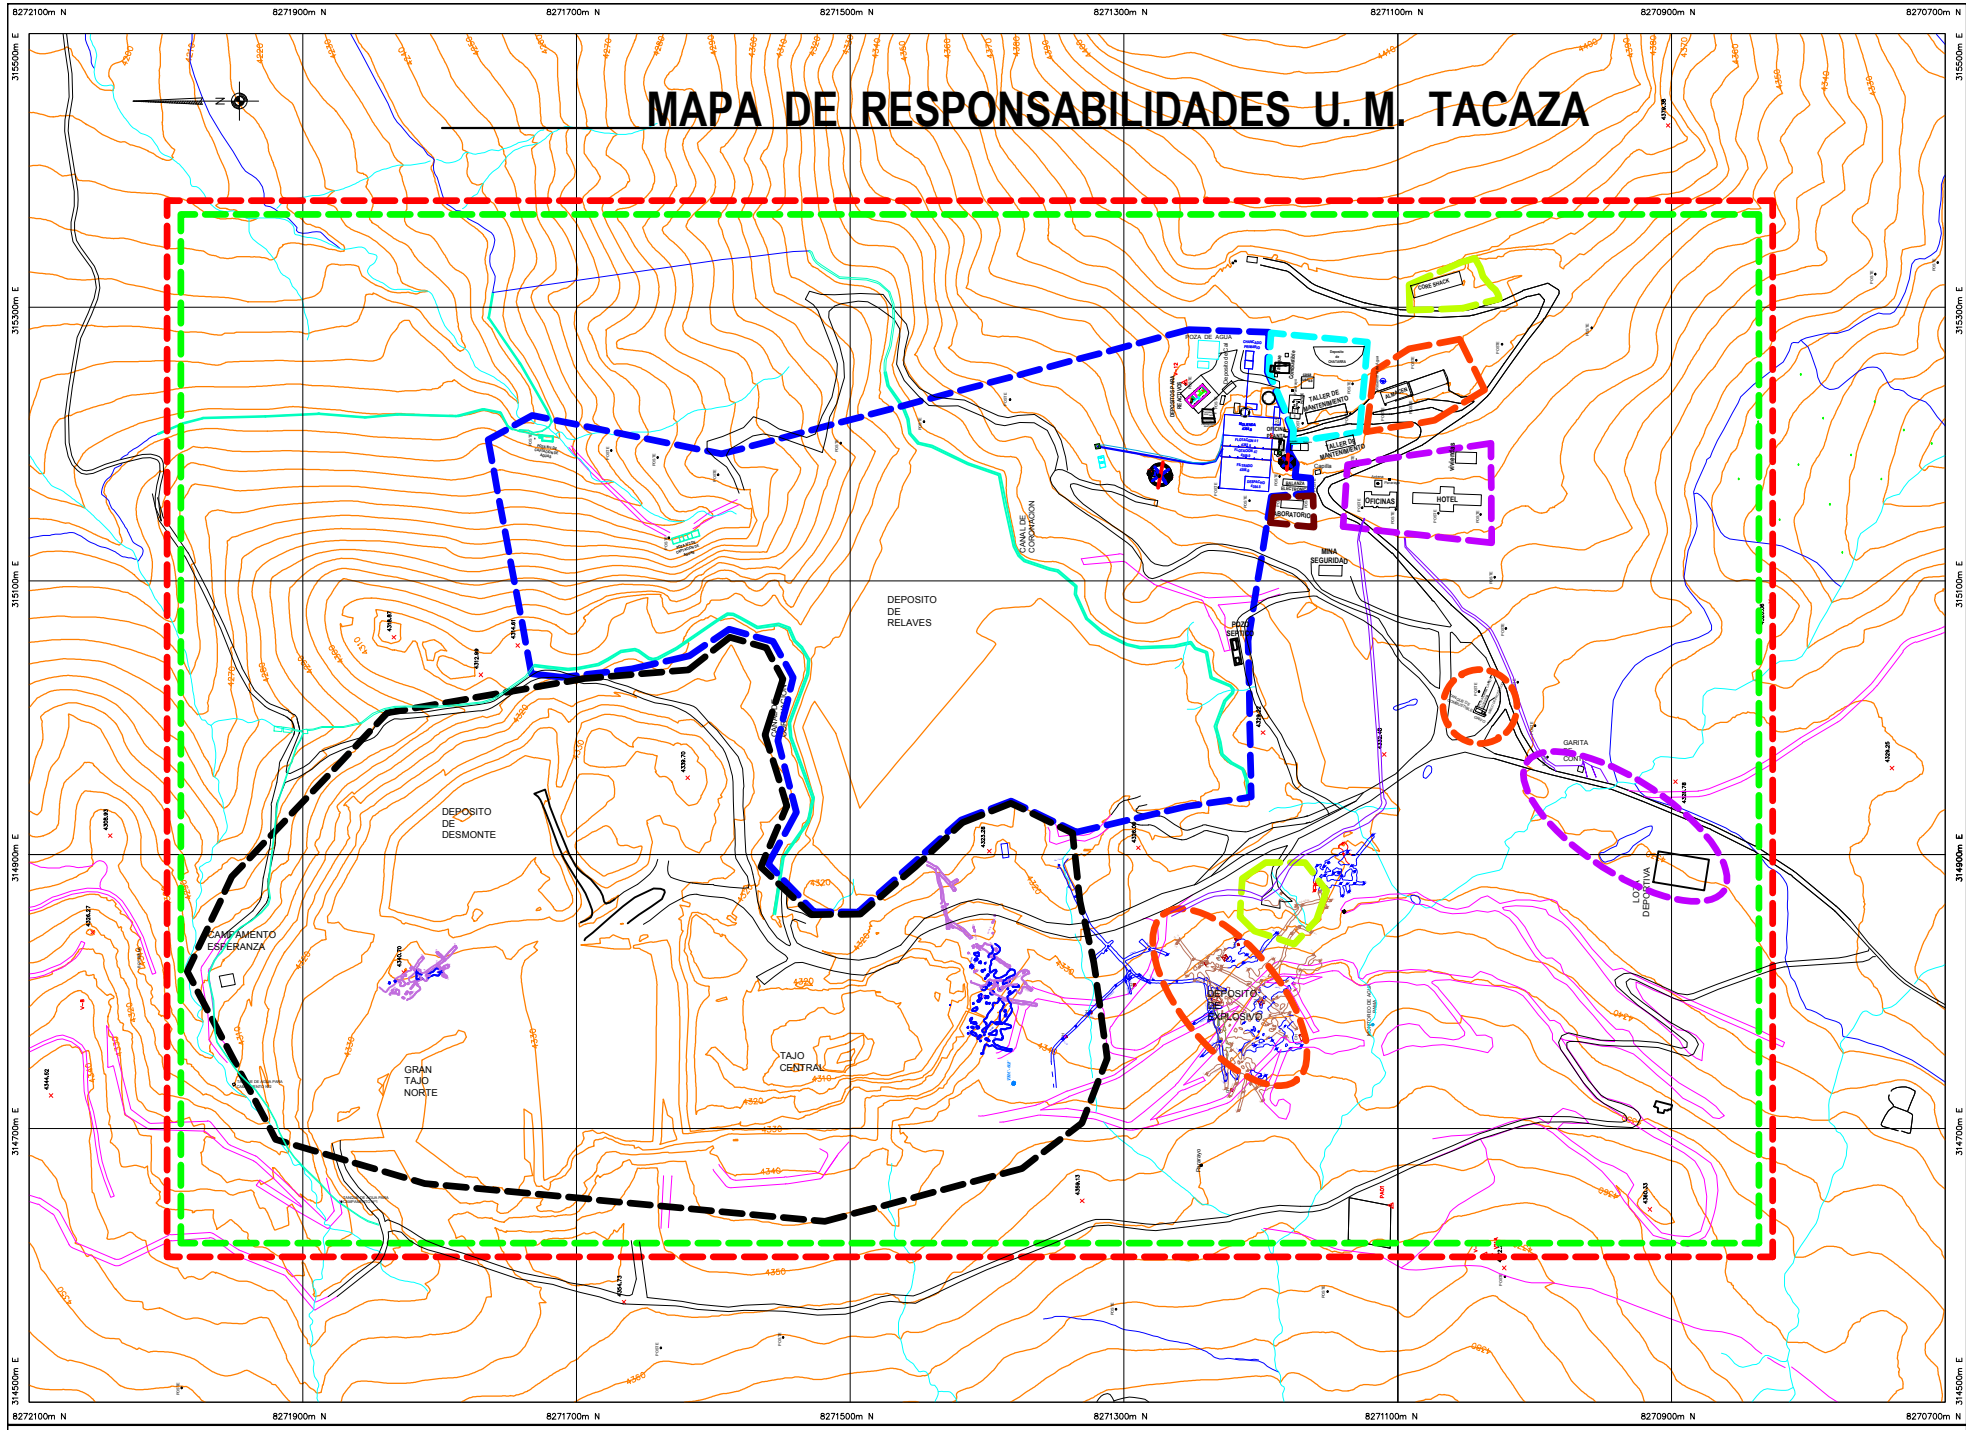

MAPA DE RESPONSABILIDADES U. M. TACAZA

PERSONAL DE STAFF U.M. TACAZA

CIA. CIEMSA

ESCALA GRÁFICA

ESTADO DE LICENCIAMIENTO

PROYECTO DE INVERSIÓN

CONSORCIO DE INGENIEROS EJECUTORES MINEROS S.A.
MAPA DE RESPONSABILIDADES
U.M. TACAZA
Fecha: AGOSTO 2017
Escala: 1:2000
W084