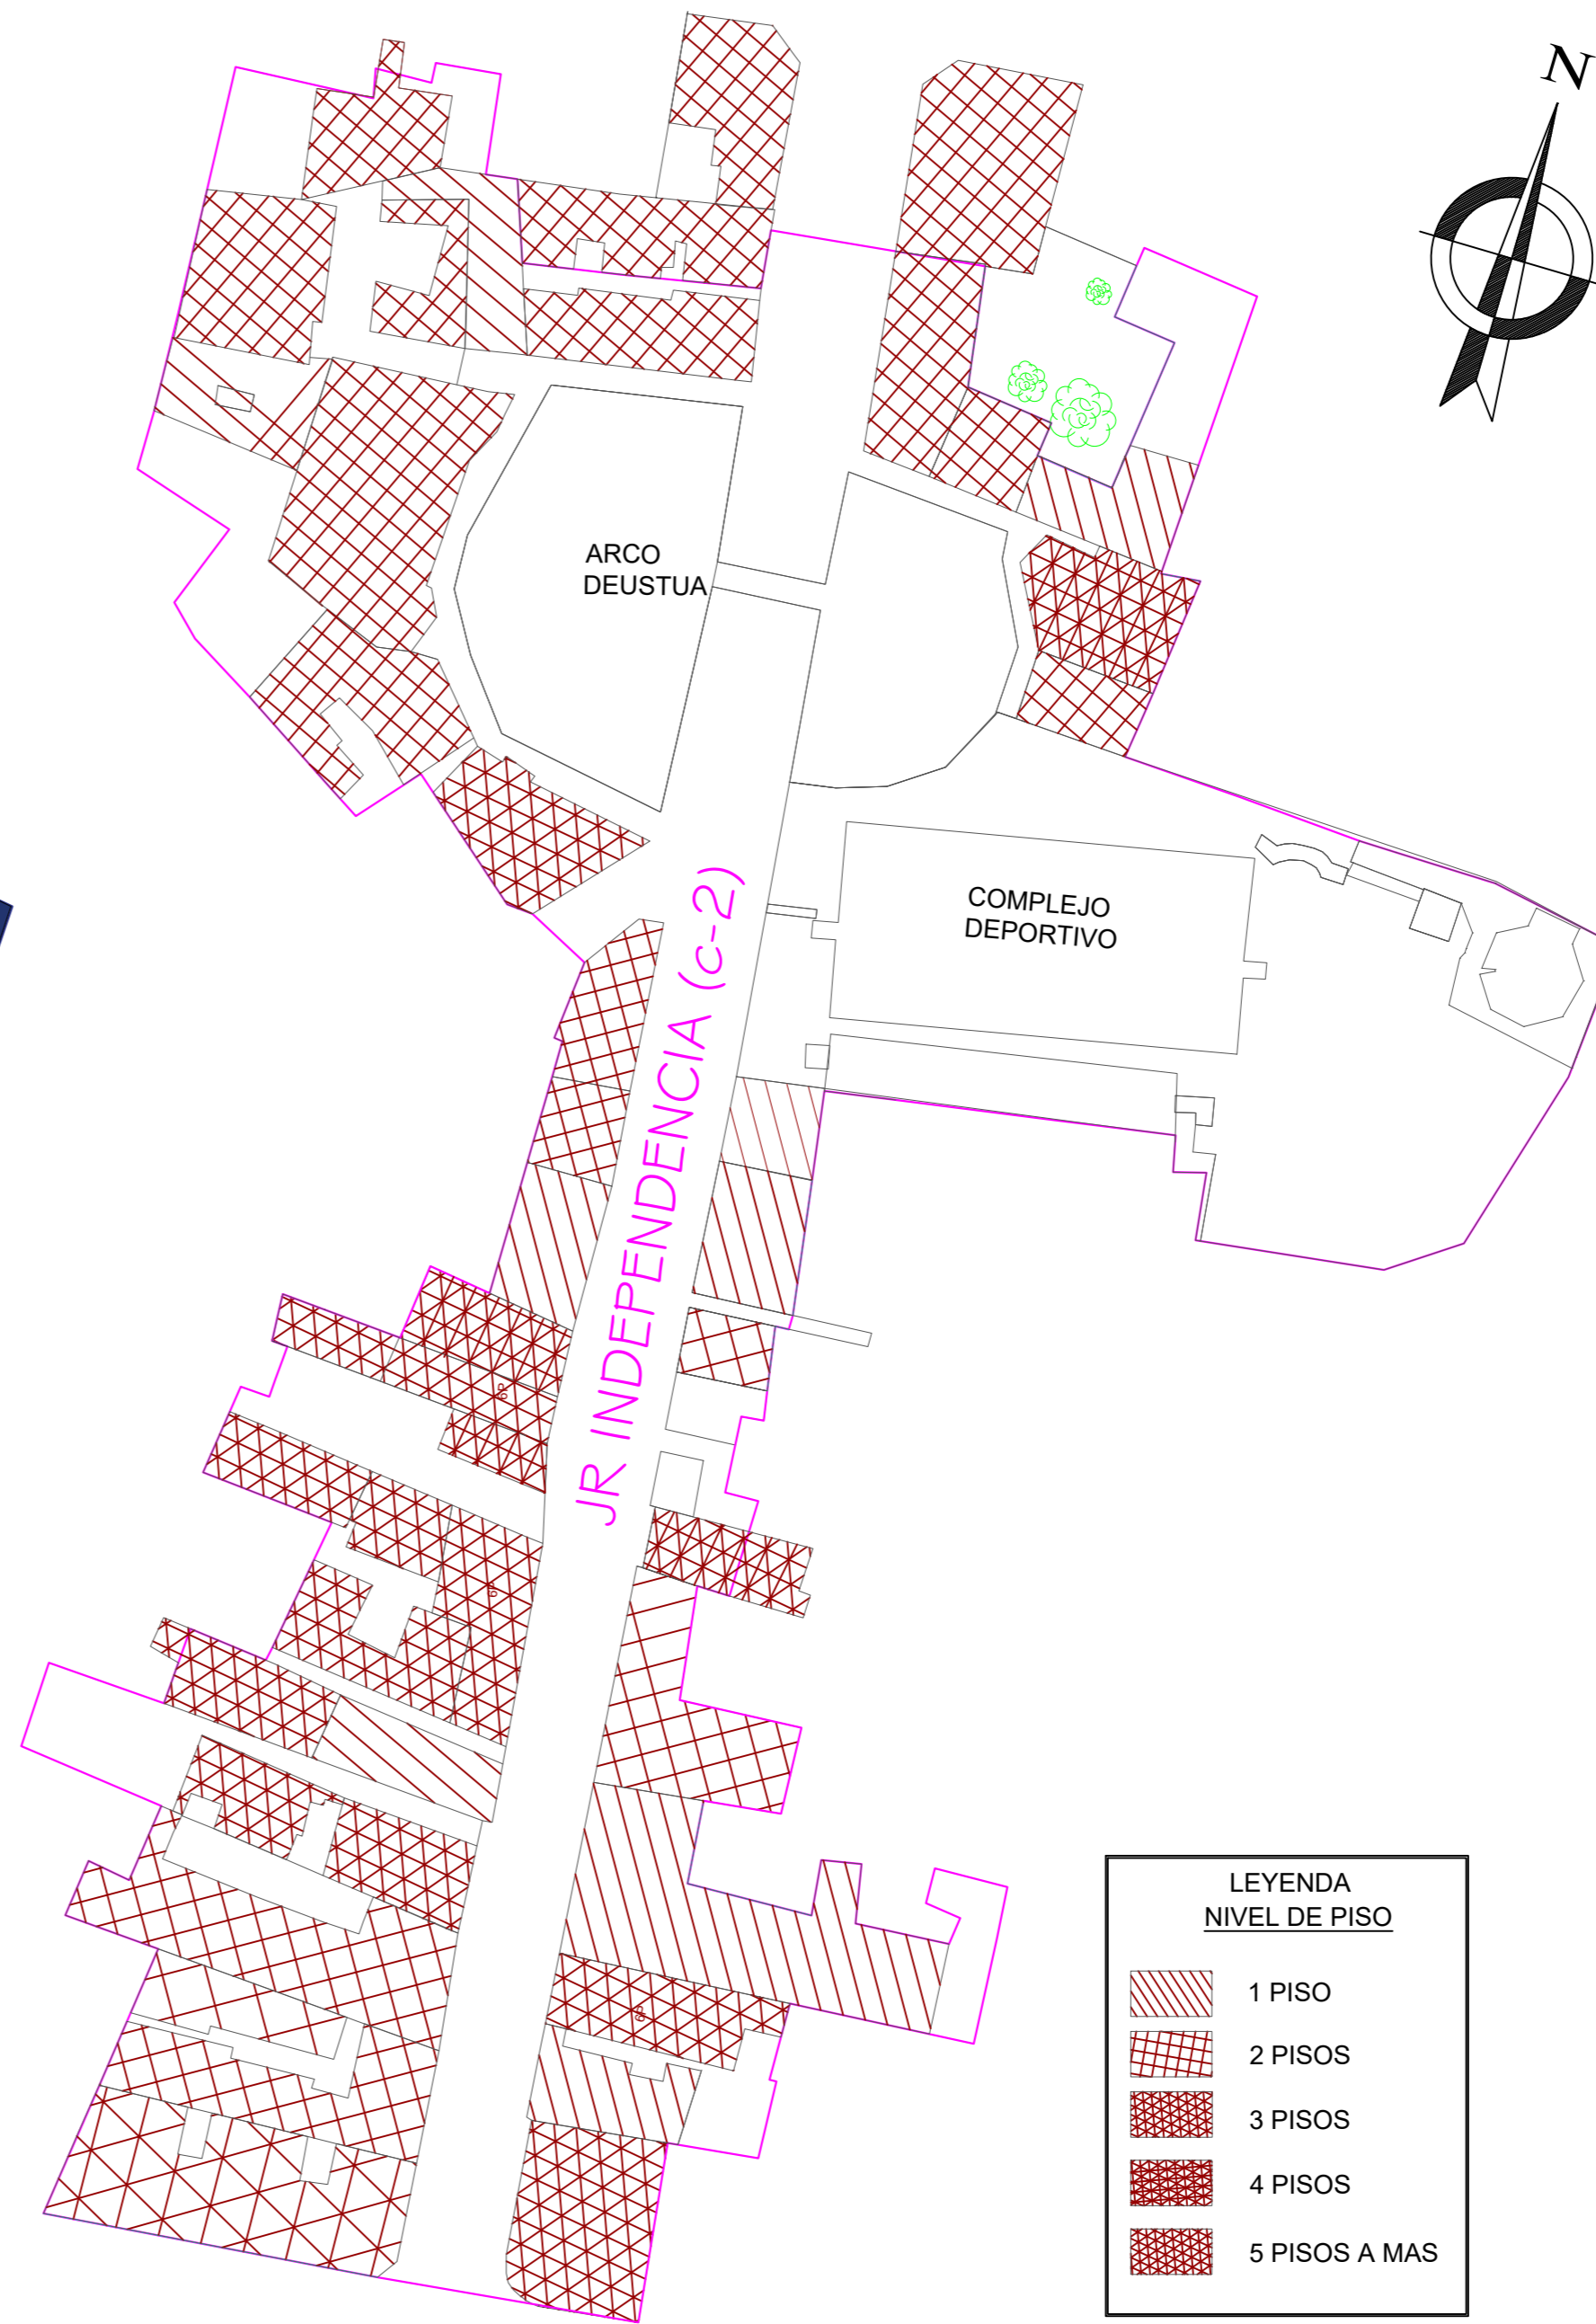

ESCUELA PROFESIONAL DE ARQUITECTURA Y URBANISMO

UNIVERSIDAD NACIONAL DEL ALTIPLANO-PUNO

PROYECTO: "PUESTA EN VALOR DEL ARCO DEUSTUA Y SU AMBIENTE URBANO MONUMENTAL-PUNO".

PRESENTADO POR:

- BACH. ACEITUNO LUQUE YEBEL YEN
- BACH. FLORES CONDORI MAGNA ROCIO

PLANO : NIVEL DE PISO Y ANTIGUEDAD EN EL AMBIENTE URBANO MONUMENTAL ARCO DEUSTUA

ESCALA : 1/500

FECHA : MARZO, 2019

LAMINA N°

A-02

LEYENDA NIVEL DE PISO

	1 PISO
	2 PISOS
	3 PISOS
	4 PISOS
	5 PISOS A MAS

NIVEL DE PISO DE LAS EDIFICACIONES EN EL AMBIENTE URBANO MONUMENTAL ARCO DEUSTUA

LEYENDA ANTIGUEDAD

	1-10 años
	11-30 años
	31-60 años
	61-80 años
	SIN CONSTRUIR

ANTIGUEDAD DE LAS EDIFICACIONES EN EL AMBIENTE URBANO MONUMENTAL ARCO DEUSTUA