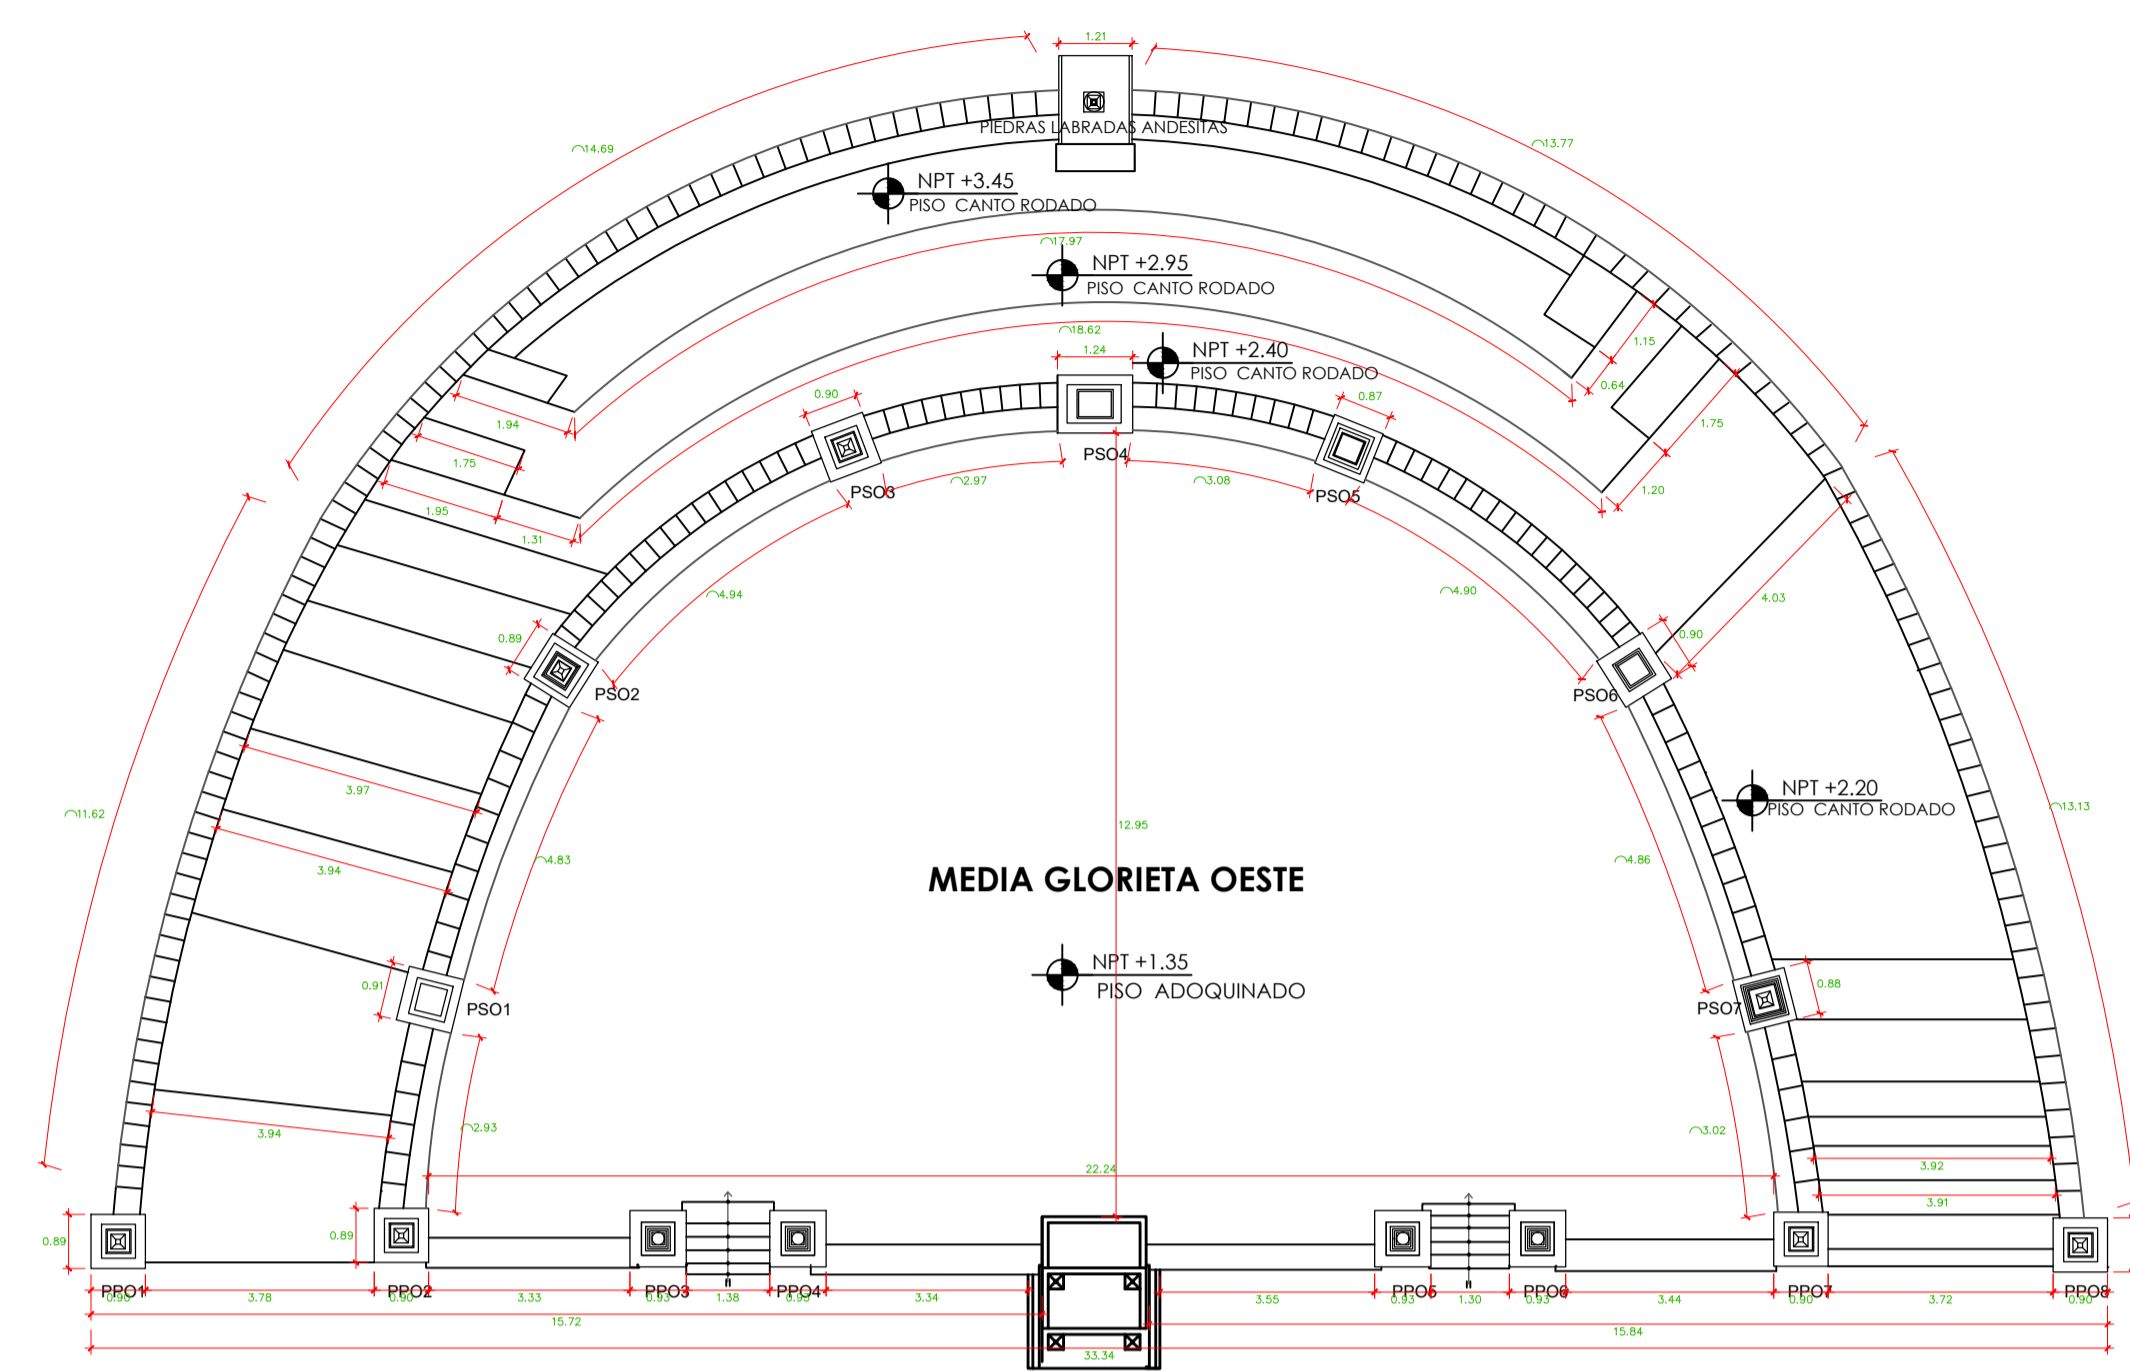

PRESENTADO POR:
- BACH. ACEITUNO LUQUE
YEBEL YEN
- BACH. FLORES CONDORI
MAGNA ROCIO

PLANO :
ESTADO ACTUAL
PLANTA
ESCALA :
INDICADA
FECHA :
MARZO, 2019

LAMINA N°
A-05

PLANTA GLORIETA OESTE
ESC: 1 - 125

PLANTA GLORIETA ESTE
ESC: 1 - 125

PLANTA ARCO
ESC: 1 - 125