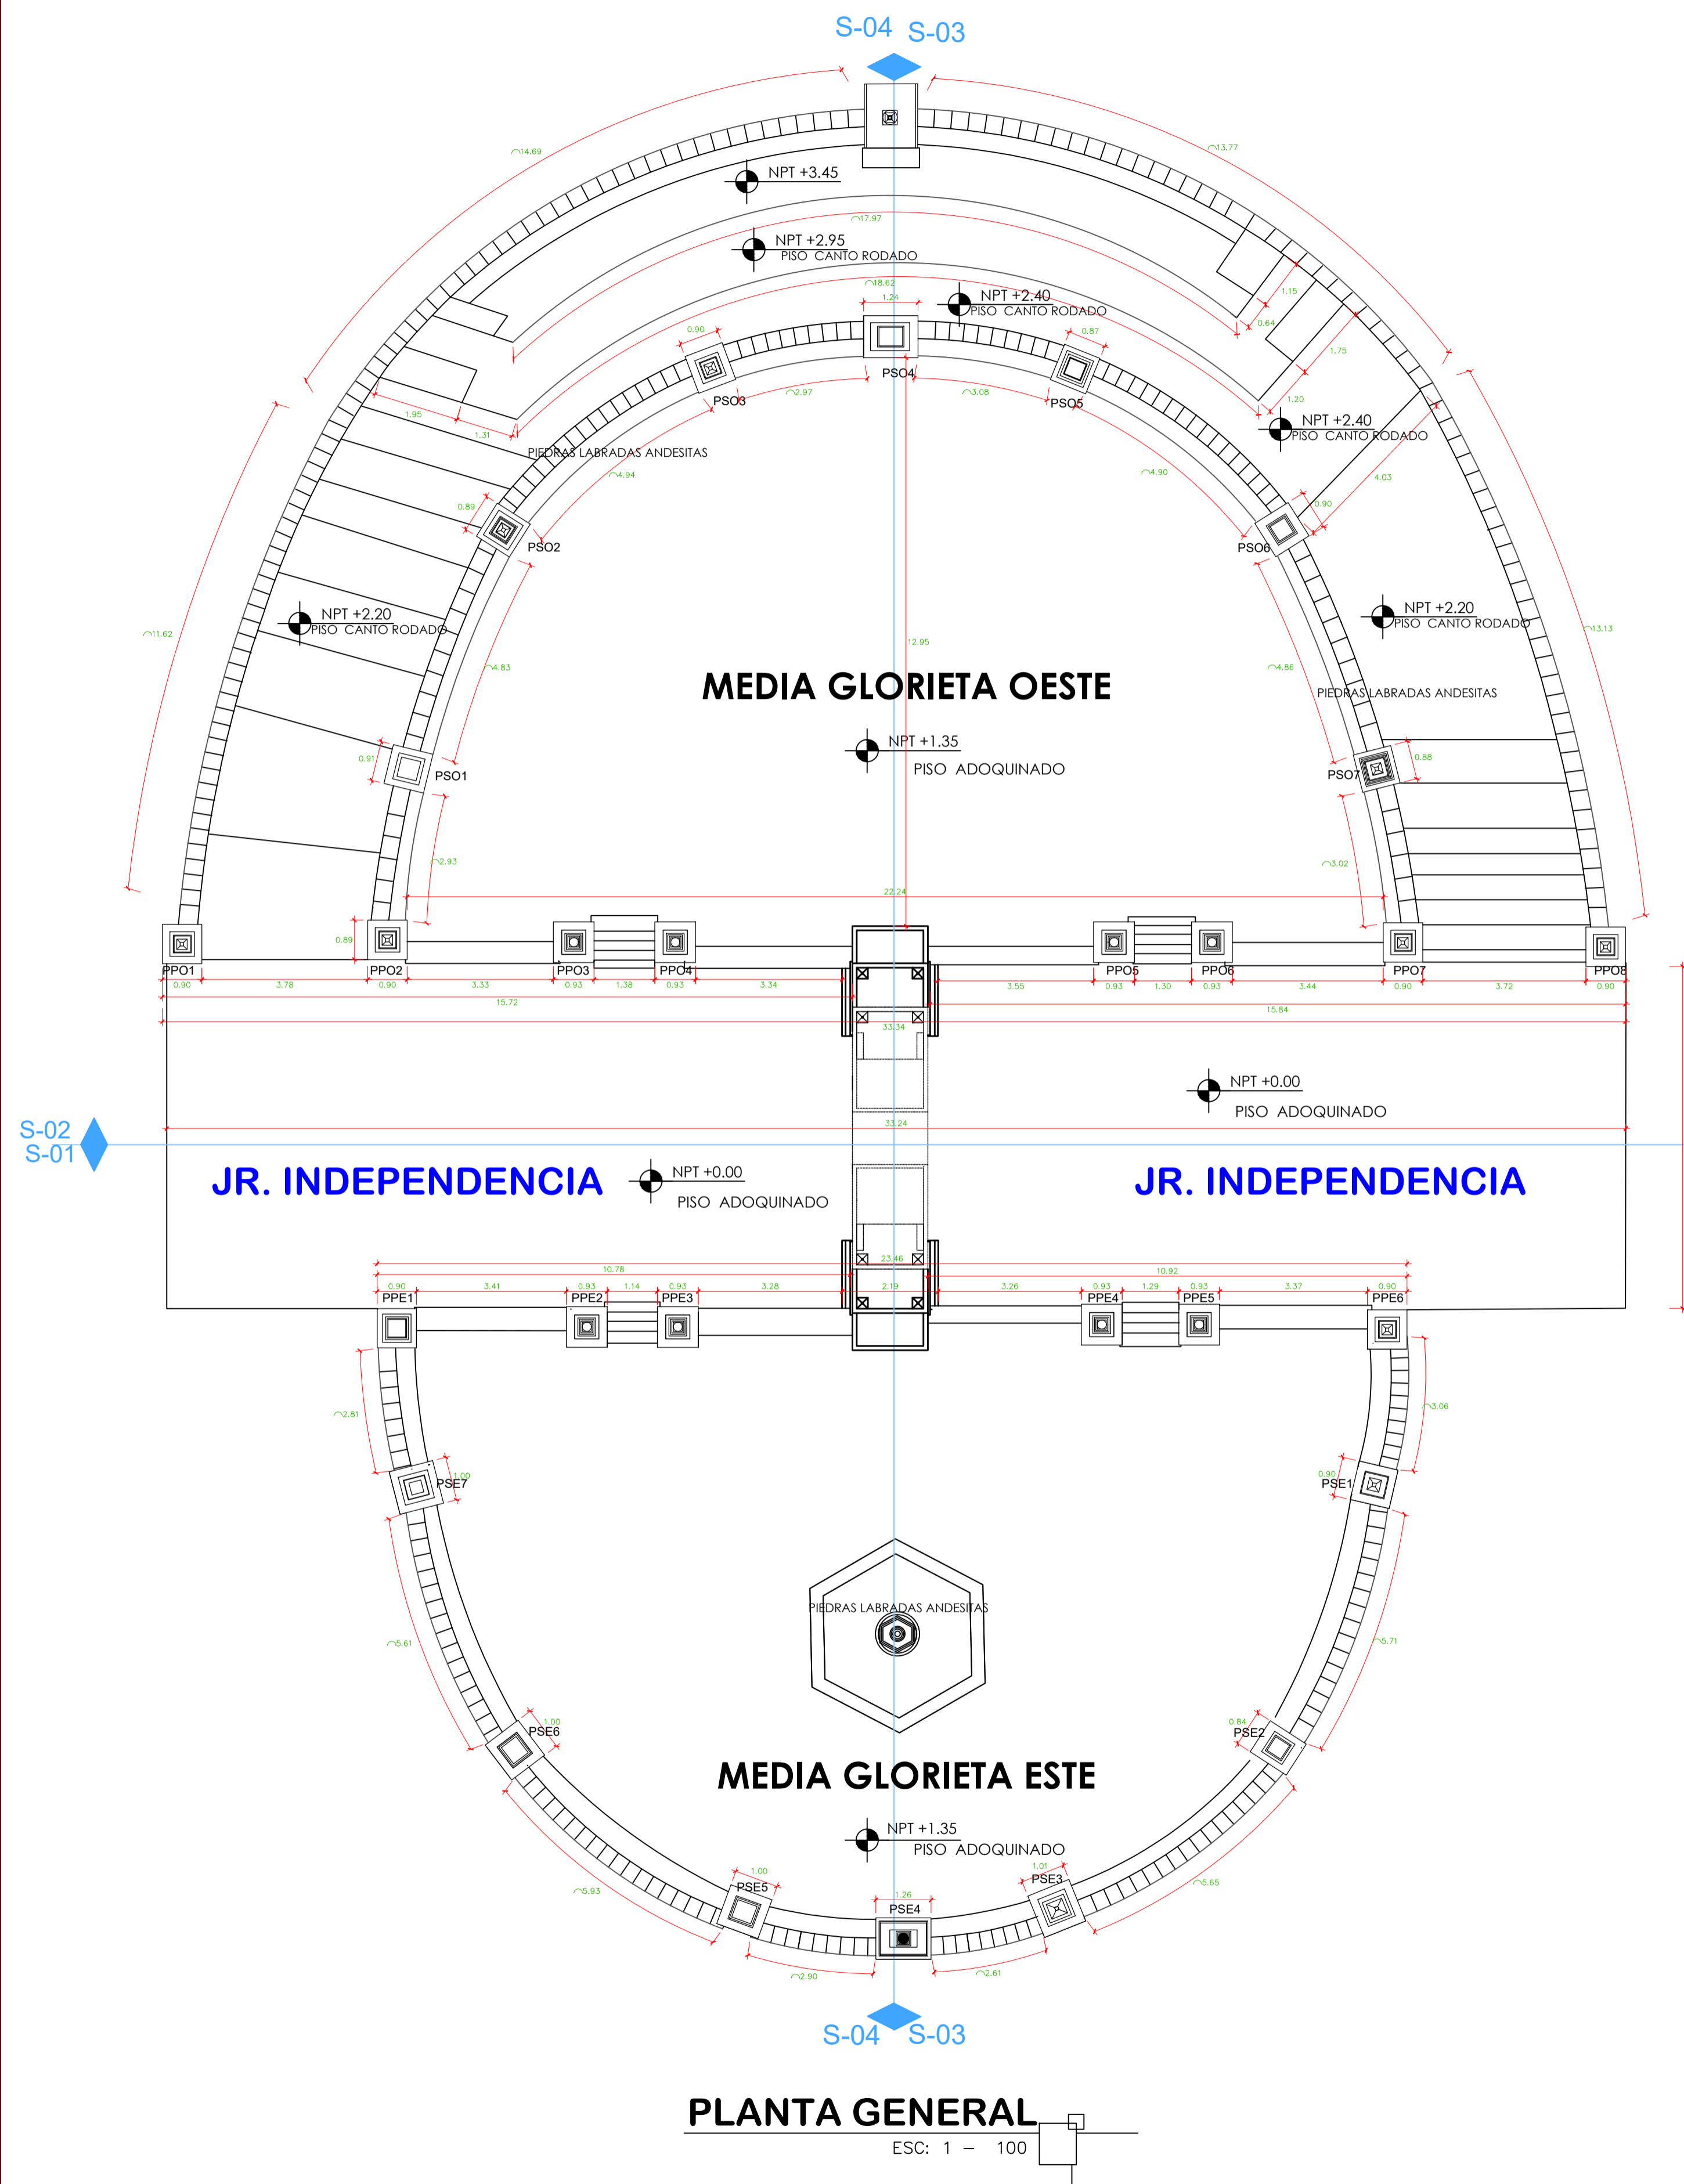

PRESENTADO POR:
- BACH. ACEITUNO LUQUE
YEBEL YEN
- BACH. FLORES CONDORI
MAGNA ROCIO

PLANO :
ESTADO ACTUAL
PLANTA
ESCALA :
INDICADA
FECHA :
MARZO, 2019

LAMINA N°
A-05

PLANTA GLORIETA OESTE
ESC: 1 - 125

PLANTA GLORIETA ESTE
ESC: 1 - 125

PLANTA ARCO
ESC: 1 - 125