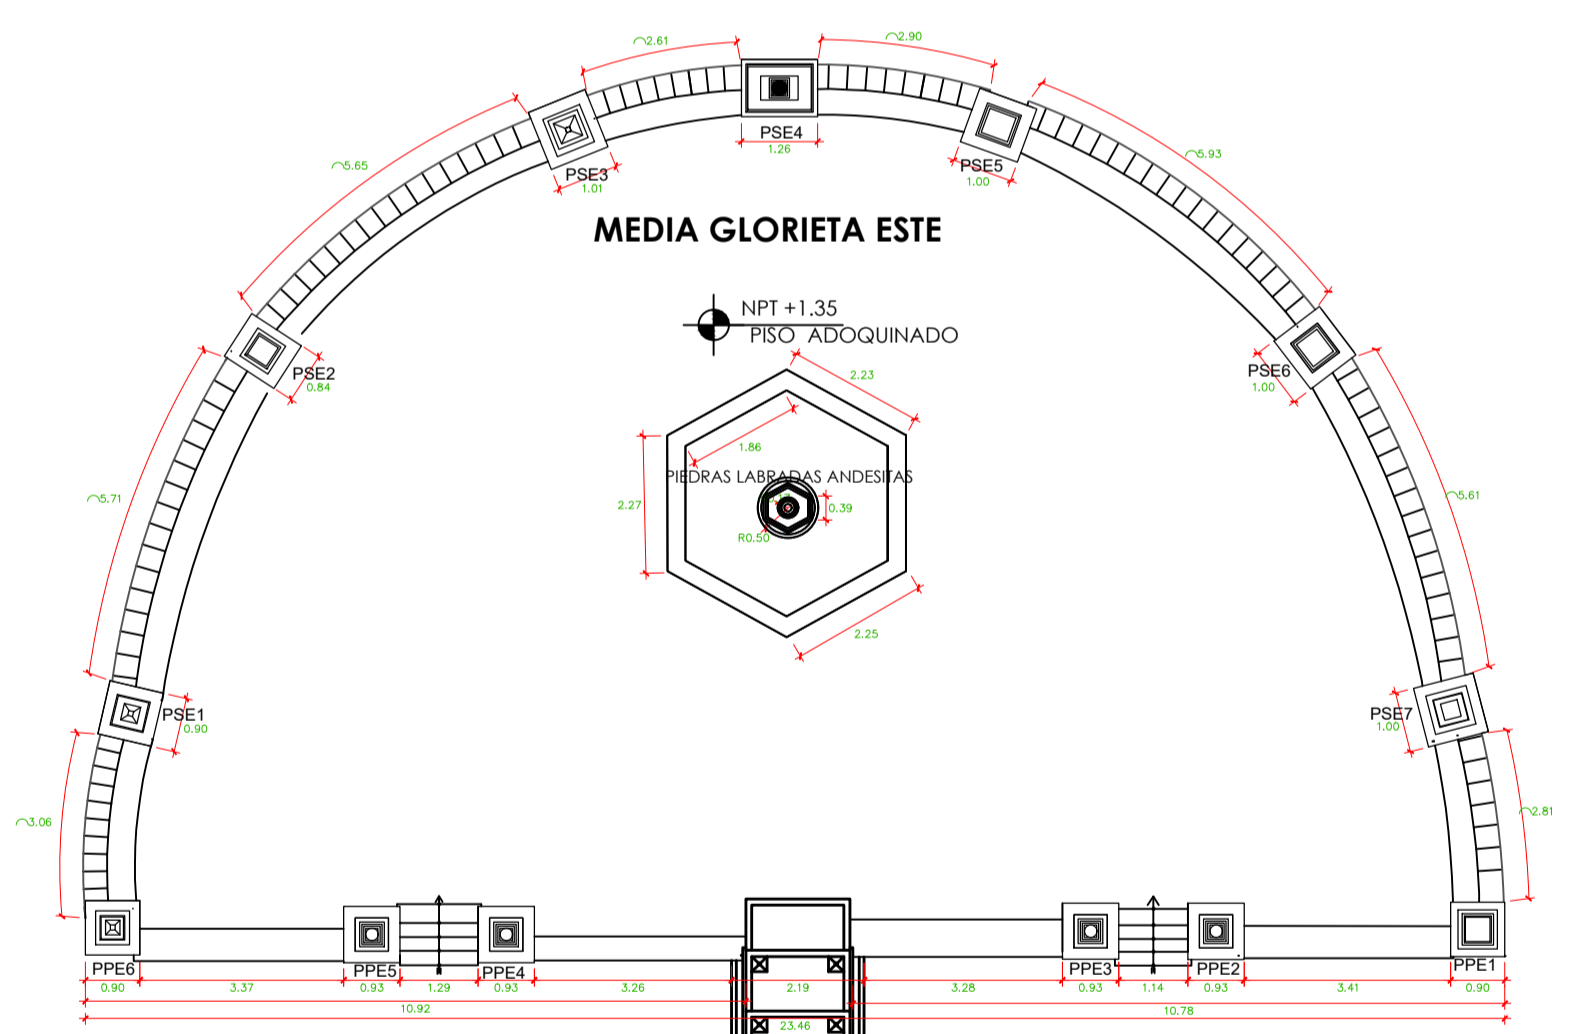

PRESENTADO POR:
- BACH. ACEITUNO LUQUE
YEBEL YEN
- BACH. FLORES CONDORI
MAGNA ROCIO

PLANO :
ESTADO ACTUAL
PLANTA
ESCALA :
INDICADA
FECHA :
MARZO, 2019

LAMINA N°
A-05

PLANTA GLORIETA OESTE
ESC: 1 - 125

PLANTA GLORIETA ESTE
ESC: 1 - 125

PLANTA ARCO
ESC: 1 - 125