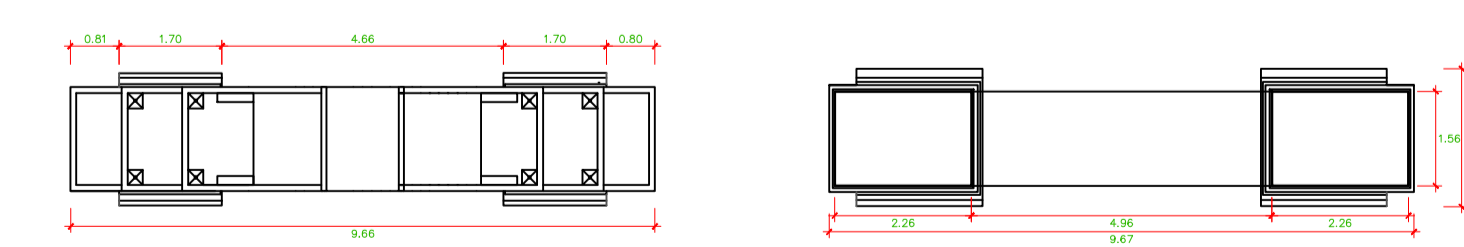

PRESENTADO POR:
- BACH. ACEITUNO LUQUE
YEBEL YEN
- BACH. FLORES CONDORI
MAGNA ROCIO

PLANO :
ESTADO ACTUAL
PLANTA
ESCALA :
INDICADA
FECHA :
MARZO, 2019

LAMINA N°
A-05

PLANTA GLORIETA OESTE
ESC: 1 - 125

PLANTA GLORIETA ESTE
ESC: 1 - 125

PLANTA ARCO
ESC: 1 - 125