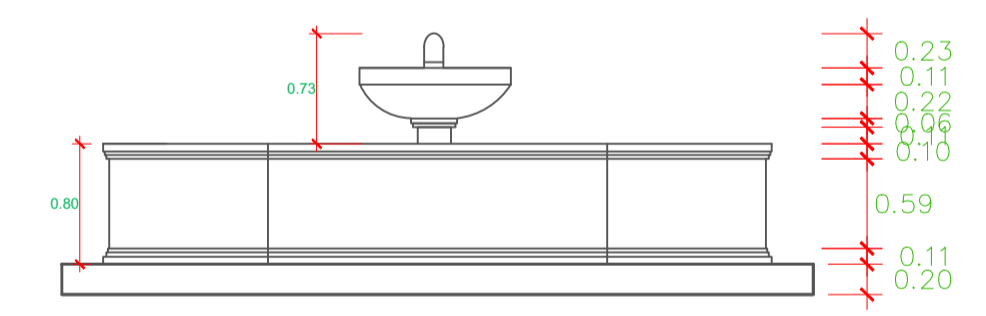

PLANO :
 ESTADO ACTUAL
 ELEVACIONES Y DETALLES
ESCALA :
 1:50
FECHA :
 MARZO, 2019

LAMINA N°
A-07

ELEVACION ARCO LADO SUR

ESC: 1 - 50

ELEVACION ARCO LADO NORTE

ESC: 1 - 50

PILETA ADOSADA

ESC: 1 - 50

PLANTA

ELEVACION SUR

CORTE

PILETA - MEDIA GLORIETA ESTE

ESC: 1 - 50