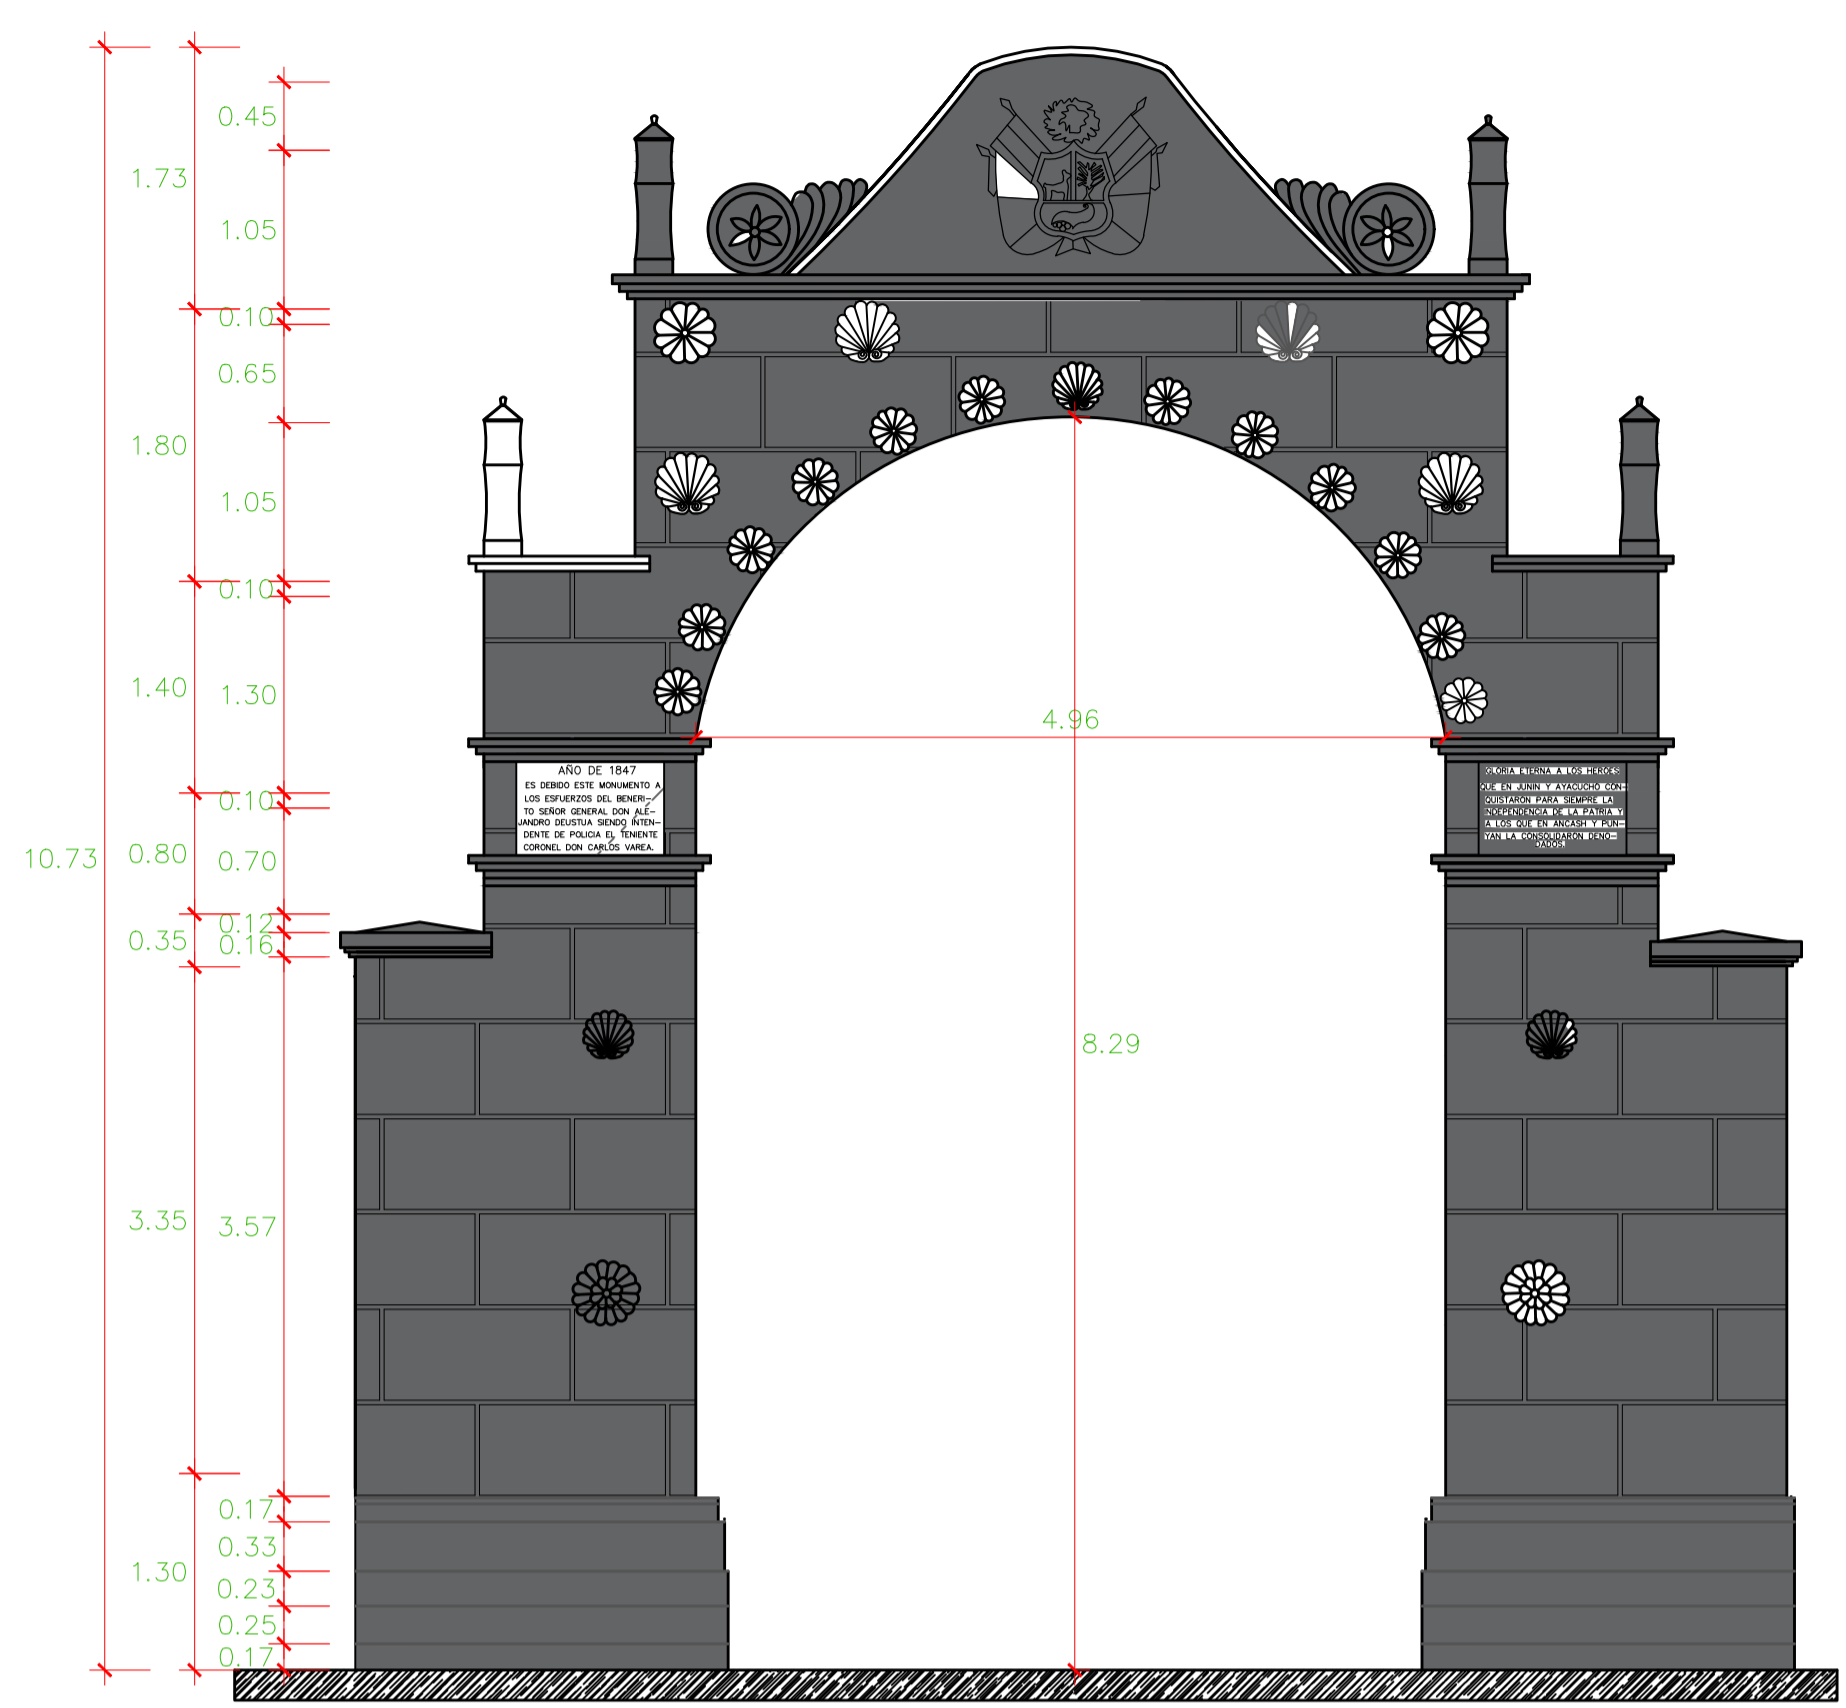

UNIVERSIDAD NACIONAL DEL ALTIPLANO-PUNO.

UNIVERSIDAD NACIONAL DEL ALTIPLANO.

PROYECTO: "PUESTA EN VALOR DEL ARCO DEUSTUA Y SU AMBIENTE URBANO MONUMENTAL-PUNO".

PRESENTADO POR:
 - BACH. ACEITUNO LUQUE YEBEL YEN
 - BACH. FLORES CONDORI MAGNA ROCIO

PLANO :
 ESTADO ACTUAL
 ELEVACIONES Y DETALLES
ESCALA :
 1:50
FECHA :
 MARZO, 2019

LAMINA N°
A-07

ELEVACION ARCO LADO SUR

ESC: 1 - 50

ELEVACION ARCO LADO NORTE

ESC: 1 - 50

PILETA ADOSADA

ESC: 1 - 50

PLANTA

ELEVACION SUR

CORTE

PILETA - MEDIA GLORIETA ESTE

ESC: 1 - 50