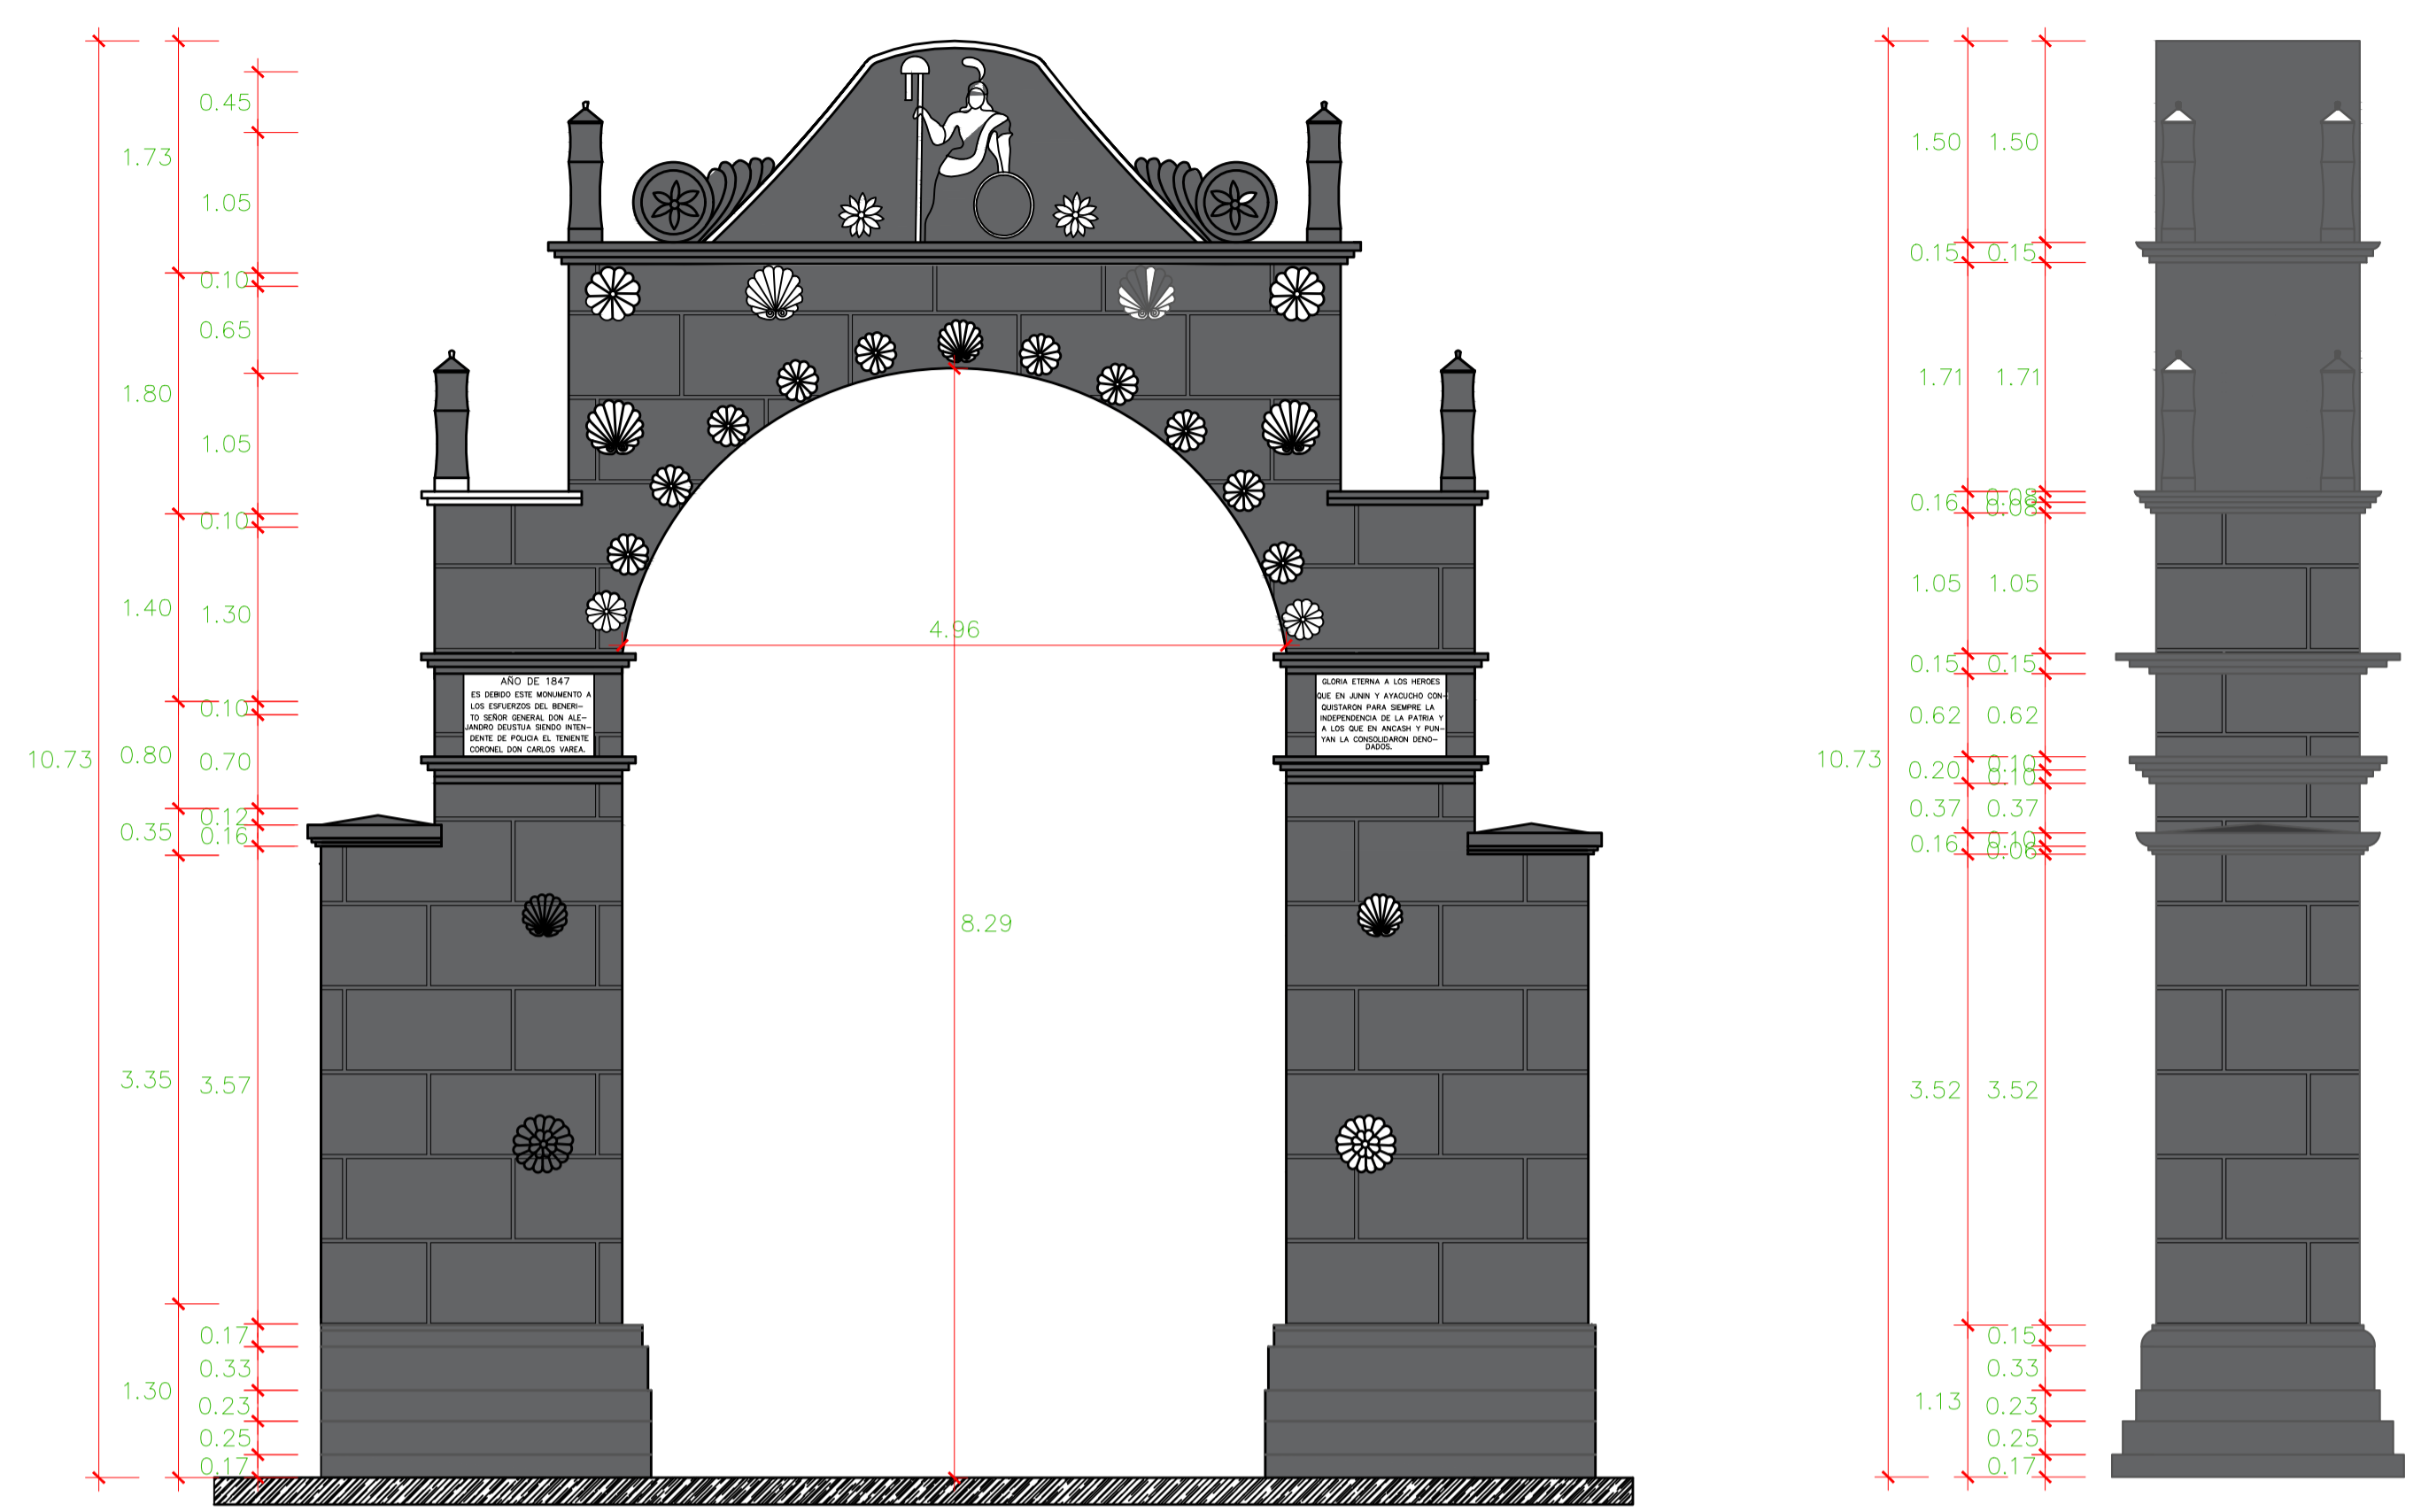

UNIVERSIDAD NACIONAL DEL ALTIPLANO-PUNO.

UNIVERSIDAD NACIONAL DEL ALTIPLANO.

PROYECTO: "PUESTA EN VALOR DEL ARCO DEUSTUA Y SU AMBIENTE URBANO MONUMENTAL-PUNO".

PRESENTADO POR:
 - BACH. ACEITUNO LUQUE YEBEL YEN
 - BACH. FLORES CONDORI MAGNA ROCIO

PLANO :
 ESTADO ACTUAL
 ELEVACIONES Y DETALLES
ESCALA :
 1:50
FECHA :
 MARZO, 2019

LAMINA N°
A-07

ELEVACION ARCO LADO SUR

ESC: 1 - 50

ELEVACION ARCO LADO NORTE

ESC: 1 - 50

PILETA ADOSADA

ESC: 1 - 50

PLANTA

ELEVACION SUR

CORTE

PILETA - MEDIA GLORIETA ESTE

ESC: 1 - 50