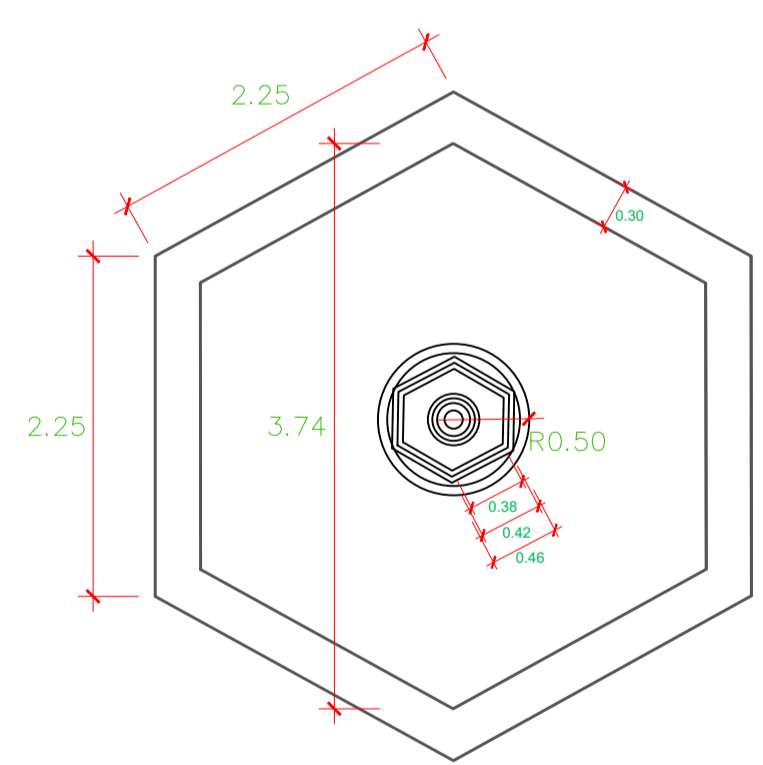

PLANO :
 ESTADO ACTUAL
 ELEVACIONES Y DETALLES
ESCALA :
 1:50
FECHA :
 MARZO, 2019

LAMINA N°
A-07

ELEVACION ARCO LADO SUR

ESC: 1 - 50

ELEVACION ARCO LADO NORTE

ESC: 1 - 50

PILETA ADOSADA

ESC: 1 - 50

PLANTA

ELEVACION SUR

CORTE

PILETA - MEDIA GLORIETA ESTE

ESC: 1 - 50