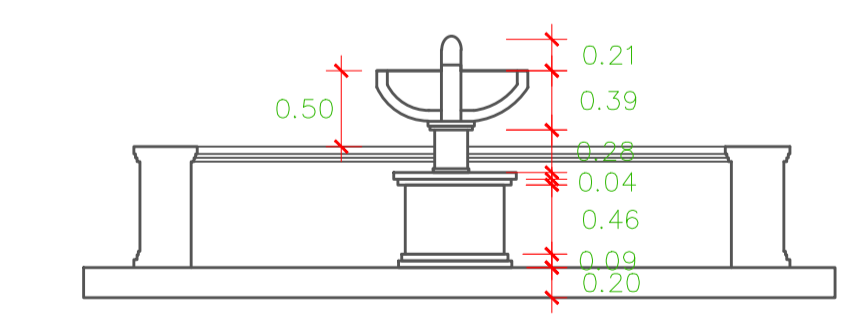

PLANO :
 ESTADO ACTUAL
 ELEVACIONES Y DETALLES
ESCALA :
 1:50
FECHA :
 MARZO, 2019

LAMINA N°
A-07

ELEVACION ARCO LADO SUR

ESC: 1 - 50

ELEVACION ARCO LADO NORTE

ESC: 1 - 50

PILETA ADOSADA

ESC: 1 - 50

PLANTA

ELEVACION SUR

CORTE

PILETA - MEDIA GLORIETA ESTE

ESC: 1 - 50