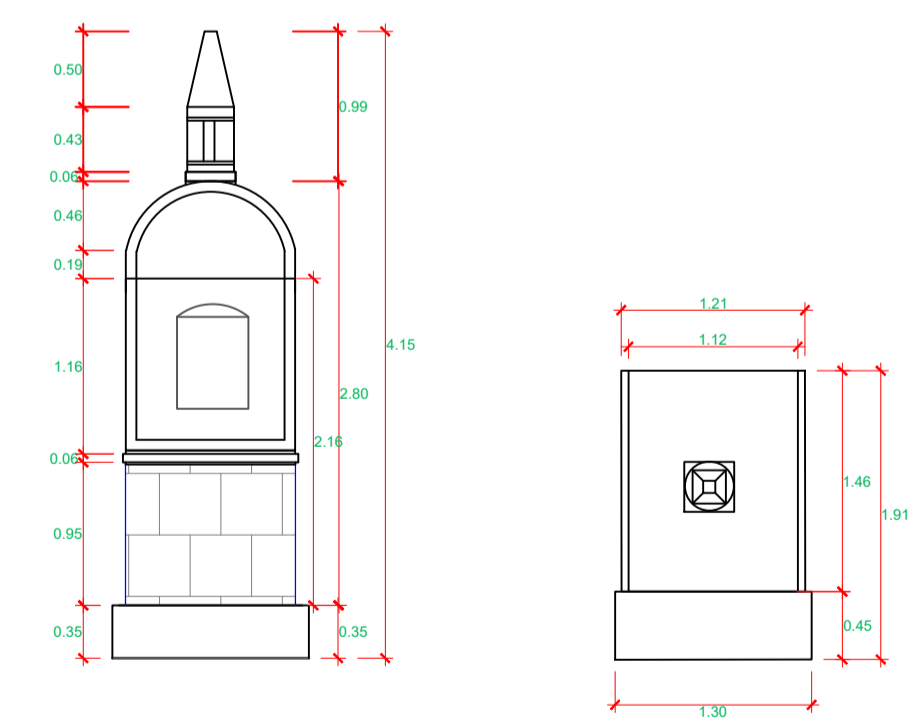

PLANO :
 ESTADO ACTUAL
 ELEVACIONES Y DETALLES
ESCALA :
 1:50
FECHA :
 MARZO, 2019

LAMINA N°
A-07

ELEVACION ARCO LADO SUR

ESC: 1 - 50

ELEVACION ARCO LADO NORTE

ESC: 1 - 50

PILETA ADOSADA

ESC: 1 - 50

PLANTA

ELEVACION SUR

CORTE

PILETA - MEDIA GLORIETA ESTE

ESC: 1 - 50