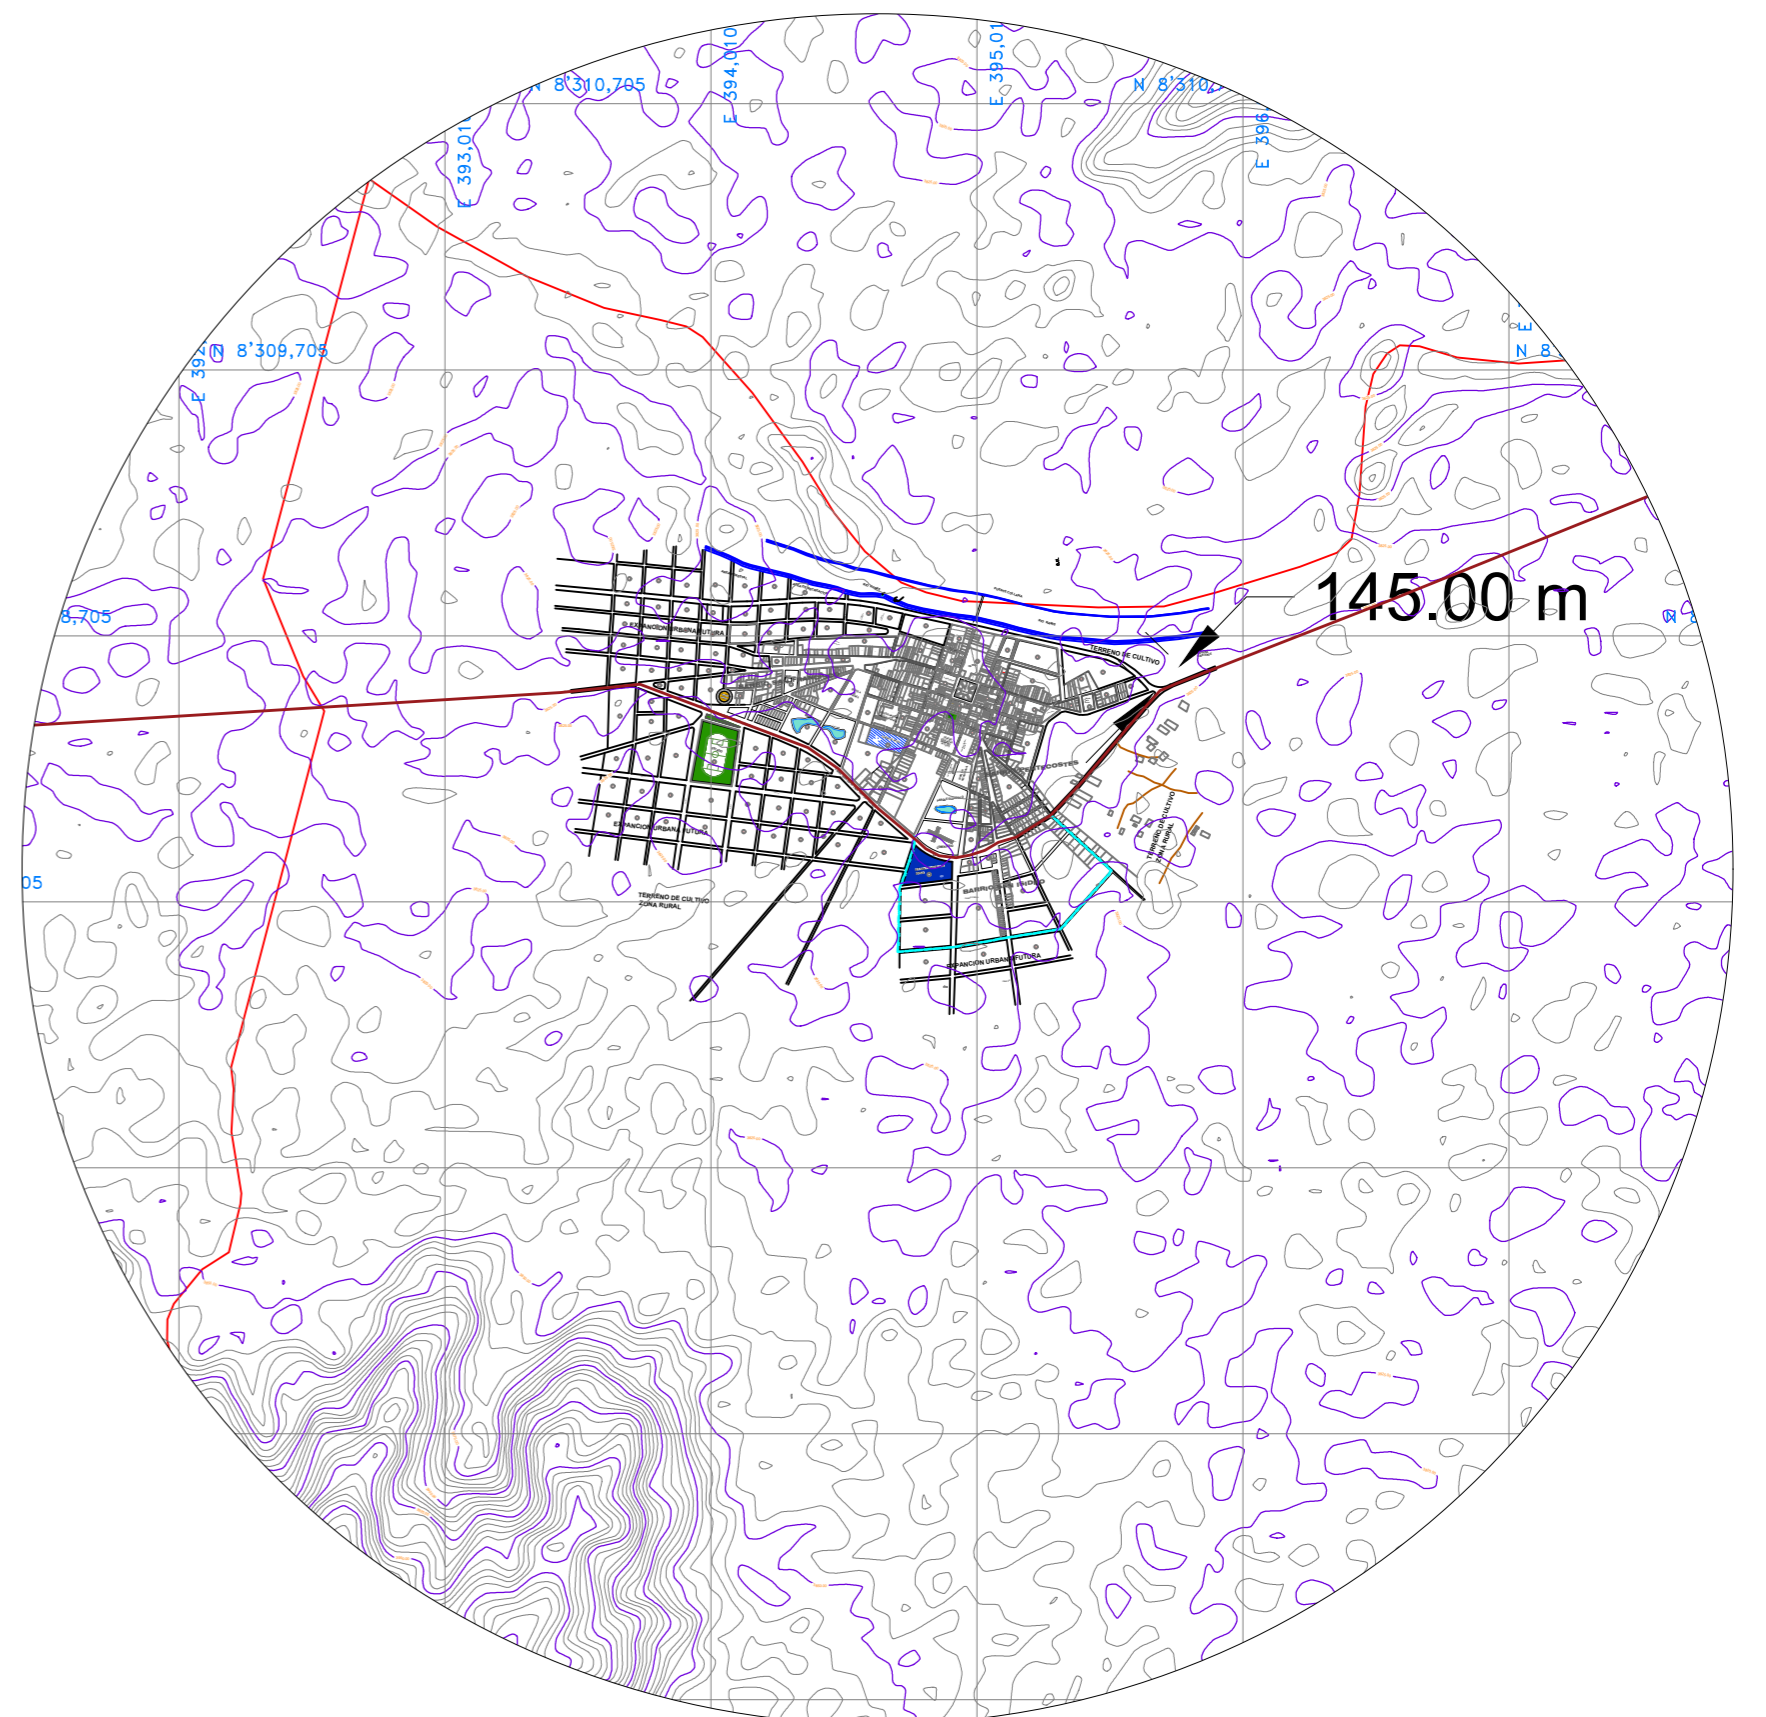

PLANO DE DISTRIBUCIÓN GENERAL
ARQUITECTURA ESC 1/1200

UBICACION
ARQUITECTURA ESC 1/200

	PROYECTO: "REVITALIZACIÓN DEL ESPACIO PÚBLICO DEL CENTRO URBANO DE TARACÓ, PARA LA GENERACIÓN DE DINÁMICAS URBANAS CON CALIDAD DE OCUPACIÓN."	ELABORADO POR: Evelyn Quispe Mamani Sandra Monica Vilca Apaza	ESPECIALIDAD: ARQUITECTURA	FECHA: SETIEMBRE, 2019
	UBICACION: Región : PUNO Provincia : HUANCANE Distrito : TARACÓ Localidad : TARACÓ	ASESOR: Arq. Jorge Adan Villegas Abril	PLANO: PLANIMETRIA GENERAL	ESCALA: INDICADA