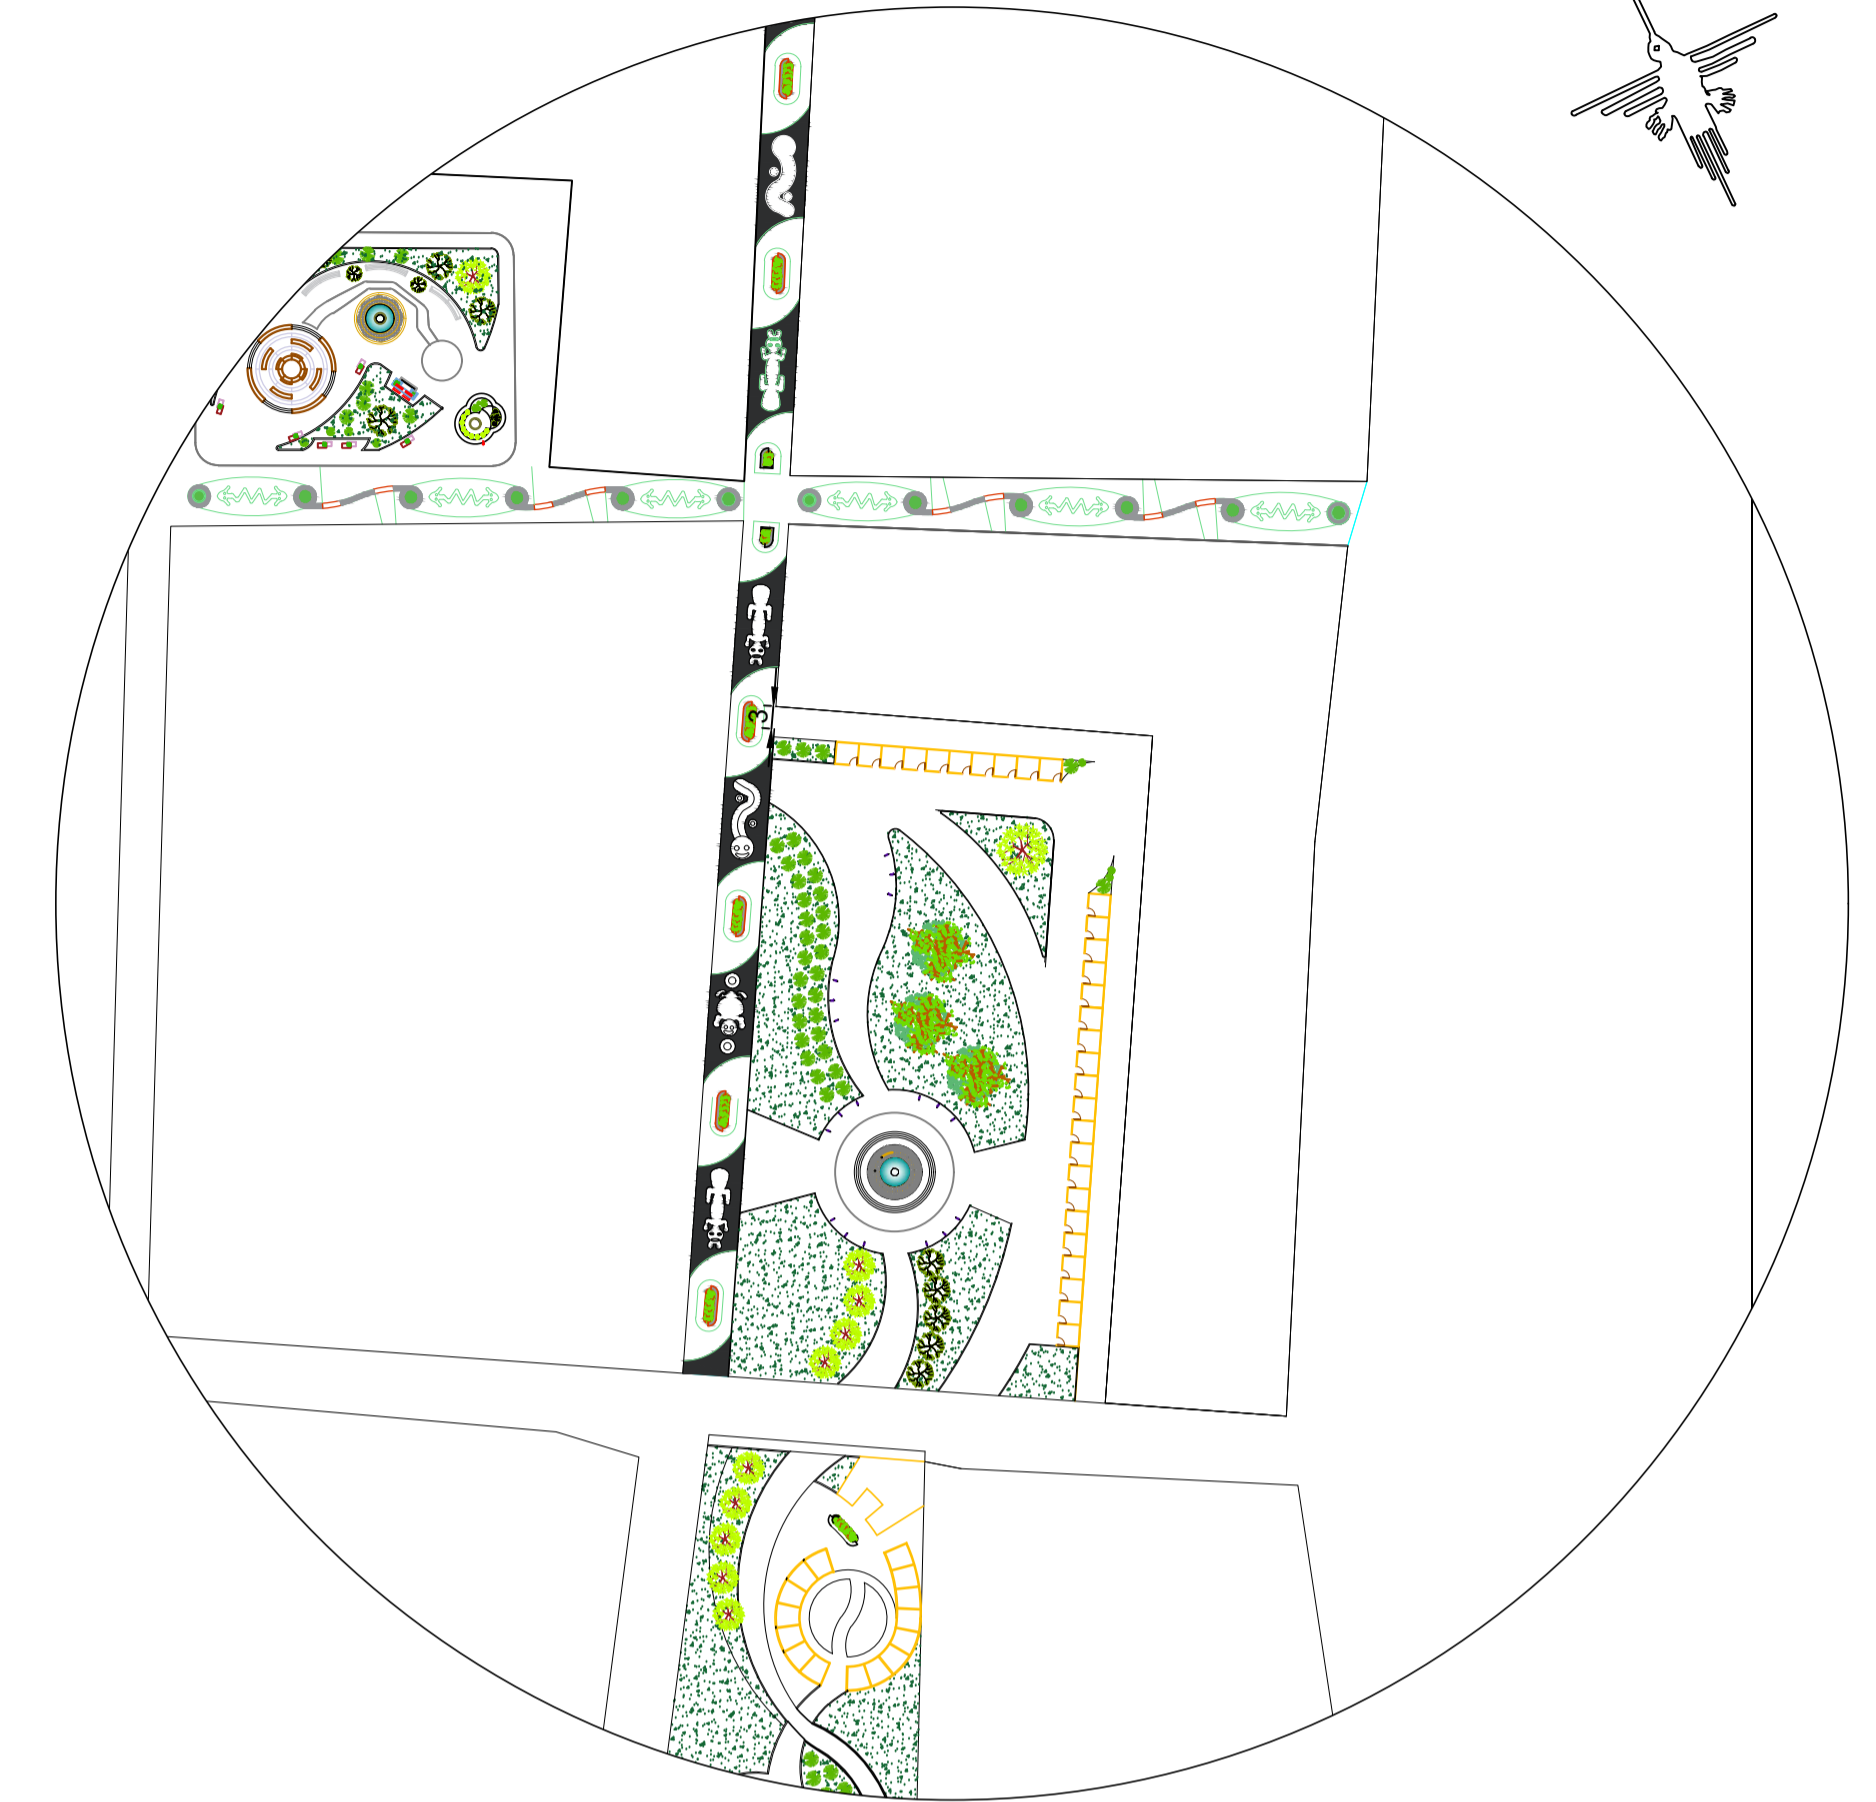

PLANO DE PLANTA PARQUE DE LA MADRE TEJEDORA

ARQUITECTURA

ESC 1/200

MODEL 3D

ARQUITECTURA

PLANO DE DISTRIBUCIÓN GENERAL

ARQUITECTURA

ESC 1/1000

CORTE E-E PARQUE DE LA MADRE TEJEDORA

CORTES

ARQUITECTURA

ESC 1/250

PROYECTO:
"REVITALIZACIÓN DEL ESPACIO PÚBLICO DEL CENTRO URBANO DE TARACO, PARA LA GENERACIÓN DE DINÁMICAS URBANAS CON CALIDAD DE OCUPACIÓN."

ELABORADO POR:
Evelyn Quispe Mamani
Sandra Monica Vilca Apaza

ASESOR:
Arq. Jorge Adan Villegas
Abril

UBICACION:
Región : PUNO
Provincia : HUANCANE
Distrito : TARACO
Localidad : TARACO

ESPECIALIDAD:
ARQUITECTURA

PLANO:
DISTRIBUCION DE PLANTA - PARQUE DE LA MADRE TEJEDORA

FECHA:
SEPTIEMBRE , 2019

ESCALA:
INDICADA

LAMINA:
PD-03

05/08