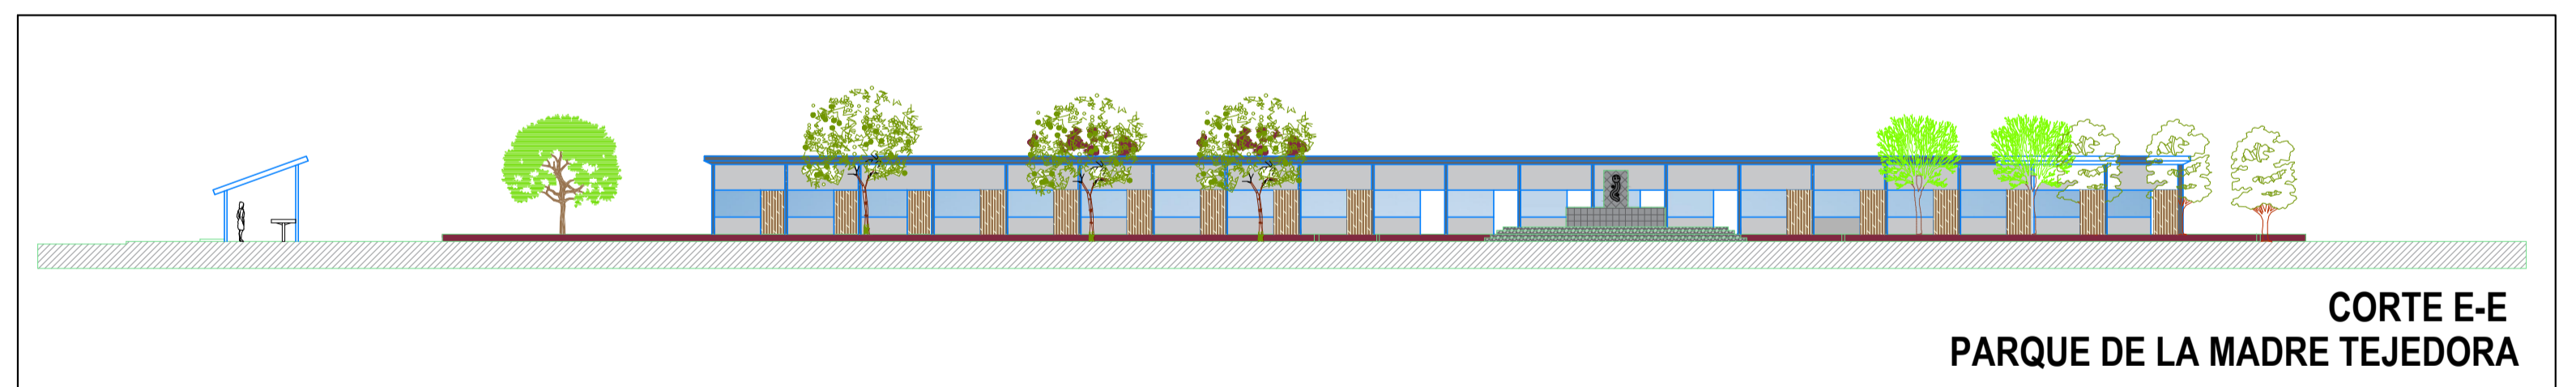

PLANO DE PLANTA PARQUE DE LA MADRE TEJEDORA

ARQUITECTURA

ESC 1/200

MODEL 3D

ARQUITECTURA

PLANO DE DISTRIBUCIÓN GENERAL

ARQUITECTURA

ESC 1/1000

CORTE E-E PARQUE DE LA MADRE TEJEDORA

CORTES

ARQUITECTURA

ESC 1/250

PROYECTO:
"REVITALIZACIÓN DEL ESPACIO PÚBLICO DEL CENTRO URBANO DE TARACO, PARA LA GENERACIÓN DE DINÁMICAS URBANAS CON CALIDAD DE OCUPACIÓN."

ELABORADO POR:
Evelyn Quispe Mamani
Sandra Monica Vilca Apaza

ASESOR:
Arq. Jorge Adan Villegas
Abril

UBICACION:
Región : PUNO
Provincia : HUANCANE
Distrito : TARACO
Localidad : TARACO

ESPECIALIDAD:
ARQUITECTURA

PLANO:
DISTRIBUCION DE PLANTA - PARQUE DE LA MADRE TEJEDORA

FECHA:
SEPTIEMBRE , 2019

ESCALA:
INDICADA

LAMINA:
PD-03

05/08