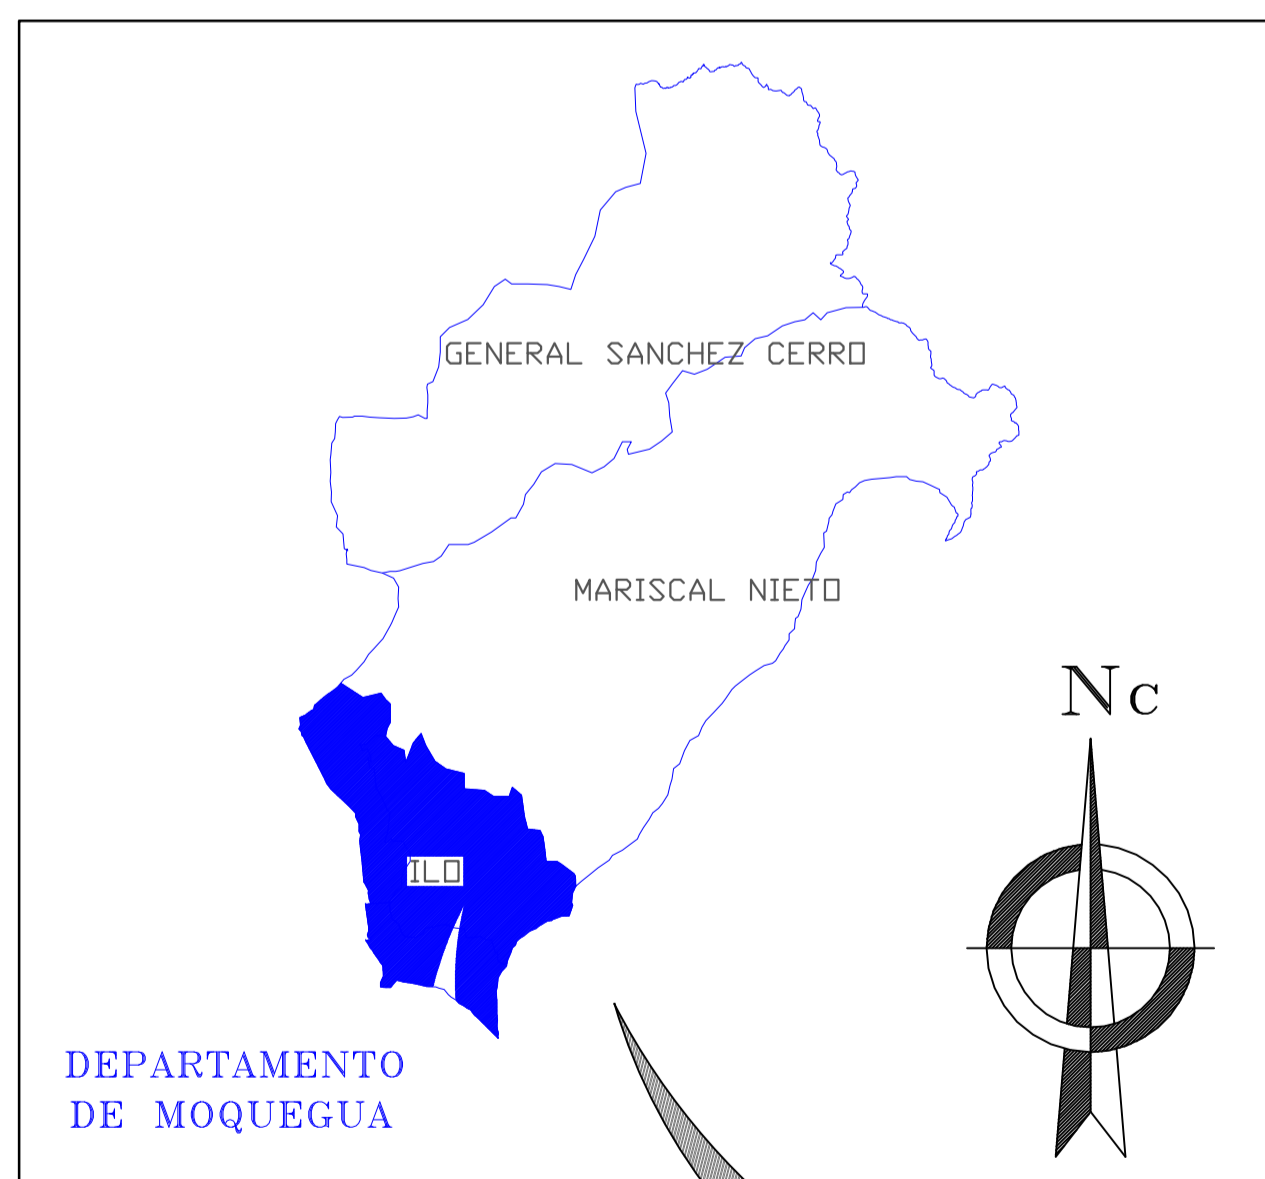

PLANO DE LOCALIZACION

PLANO DE UBICACIÓN DEPARTAMENTAL

LOCALIZACION DEL TERRENO
CATASTRO URBANO DE ILO

PLANO DE UBICACION DISTRITAL

LOCALIZACION DEL TERRENO DEL PROYECTO

	PROYECTO: SISTEMATIZACION URBANA Y REVALORACION ESPACIAL TURISTICA SOSTENIBLE, PARA LA EXPANSION DE LA CIUDAD DE ILO	PLANO: PU-01
	TITULO: PLANO DE LOCALIZACION DEL PROYECTO	ESCALA: 1/7500
	TESISTA: Bach. EN ARQUITECTURA: Jose Luis, UCHARICO TITO	FECHA: JUNIO 2016
	UNIV. PUNO	