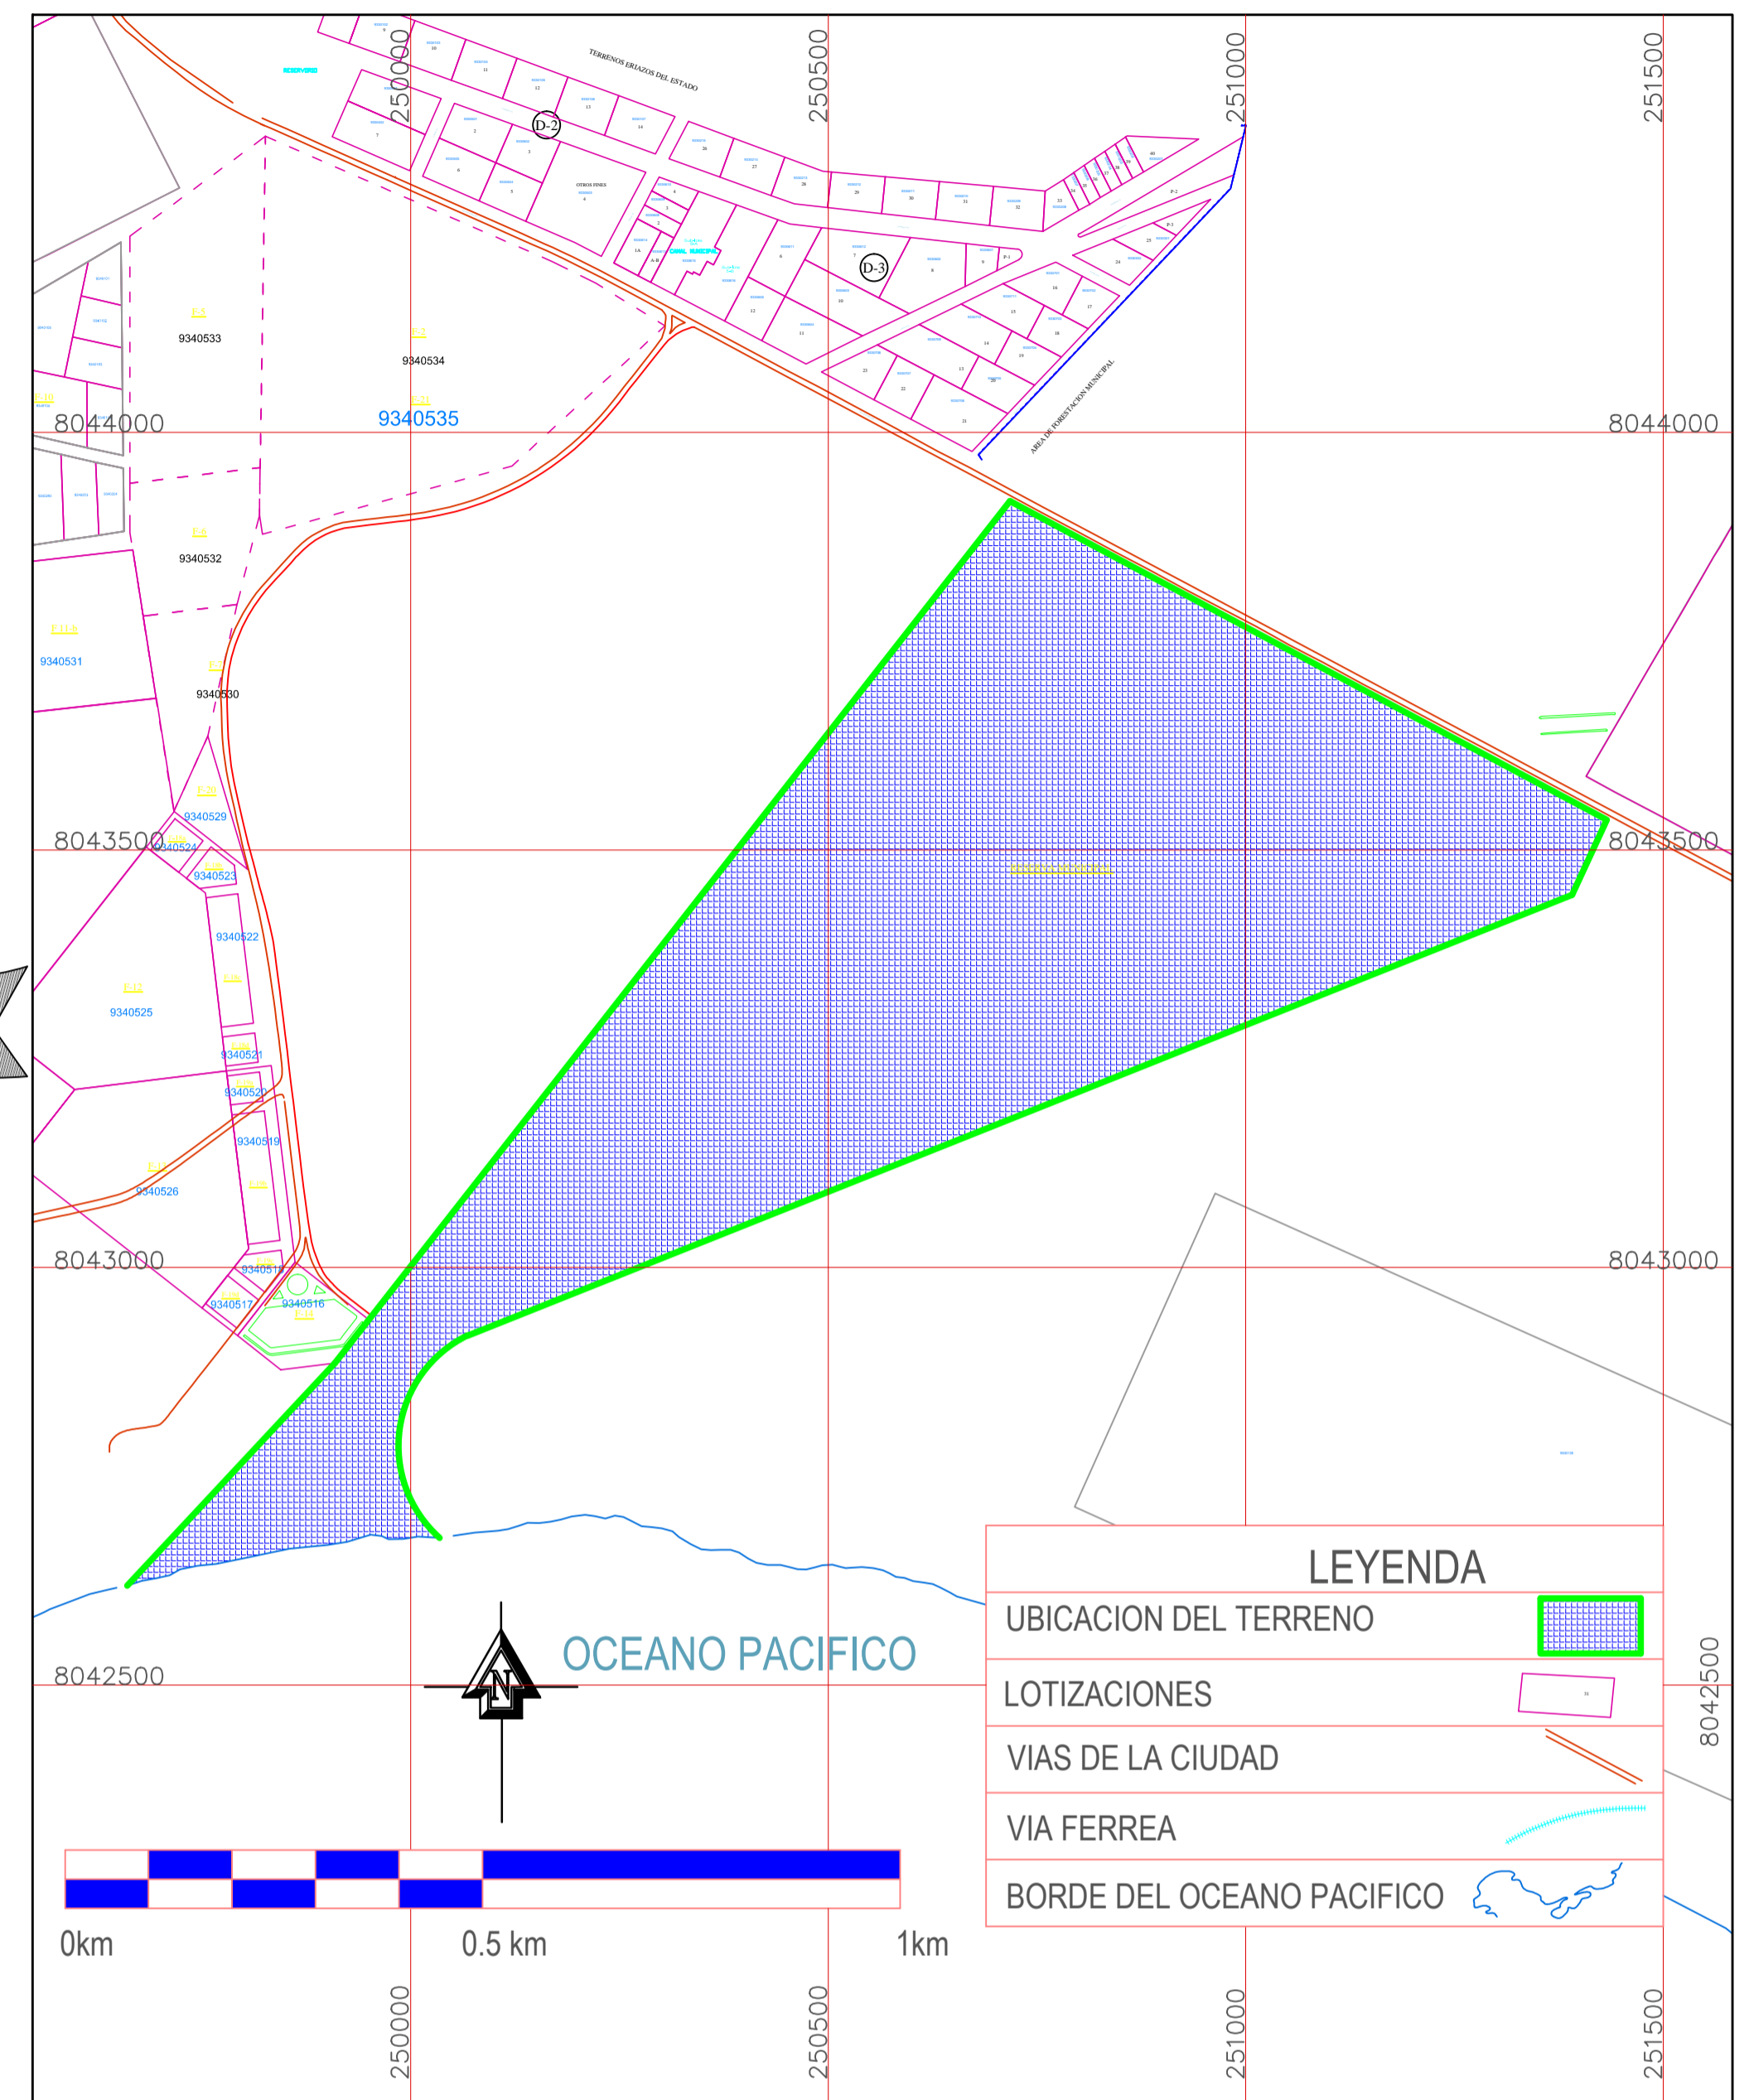

PLANO DE LOCALIZACION

PLANO DE UBICACIÓN DEPARTAMENTAL

LOCALIZACION DEL TERRENO
CATASTRO URBANO DE ILO

PLANO DE UBICACION DISTRITAL

LOCALIZACION DEL TERRENO DEL PROYECTO

	PROYECTO: SISTEMATIZACION URBANA Y REVALORACION ESPACIAL TURISTICA SOSTENIBLE, PARA LA EXPANSION DE LA CIUDAD DE ILO	PLANO: PU-01
	TITULO: PLANO DE LOCALIZACION DEL PROYECTO	ESCALA: 1/7500
	TESISTA: Bach. EN ARQUITECTURA: Jose Luis, UCHARICO TITO	FECHA: JUNIO 2016
	UNIV. PUNO	