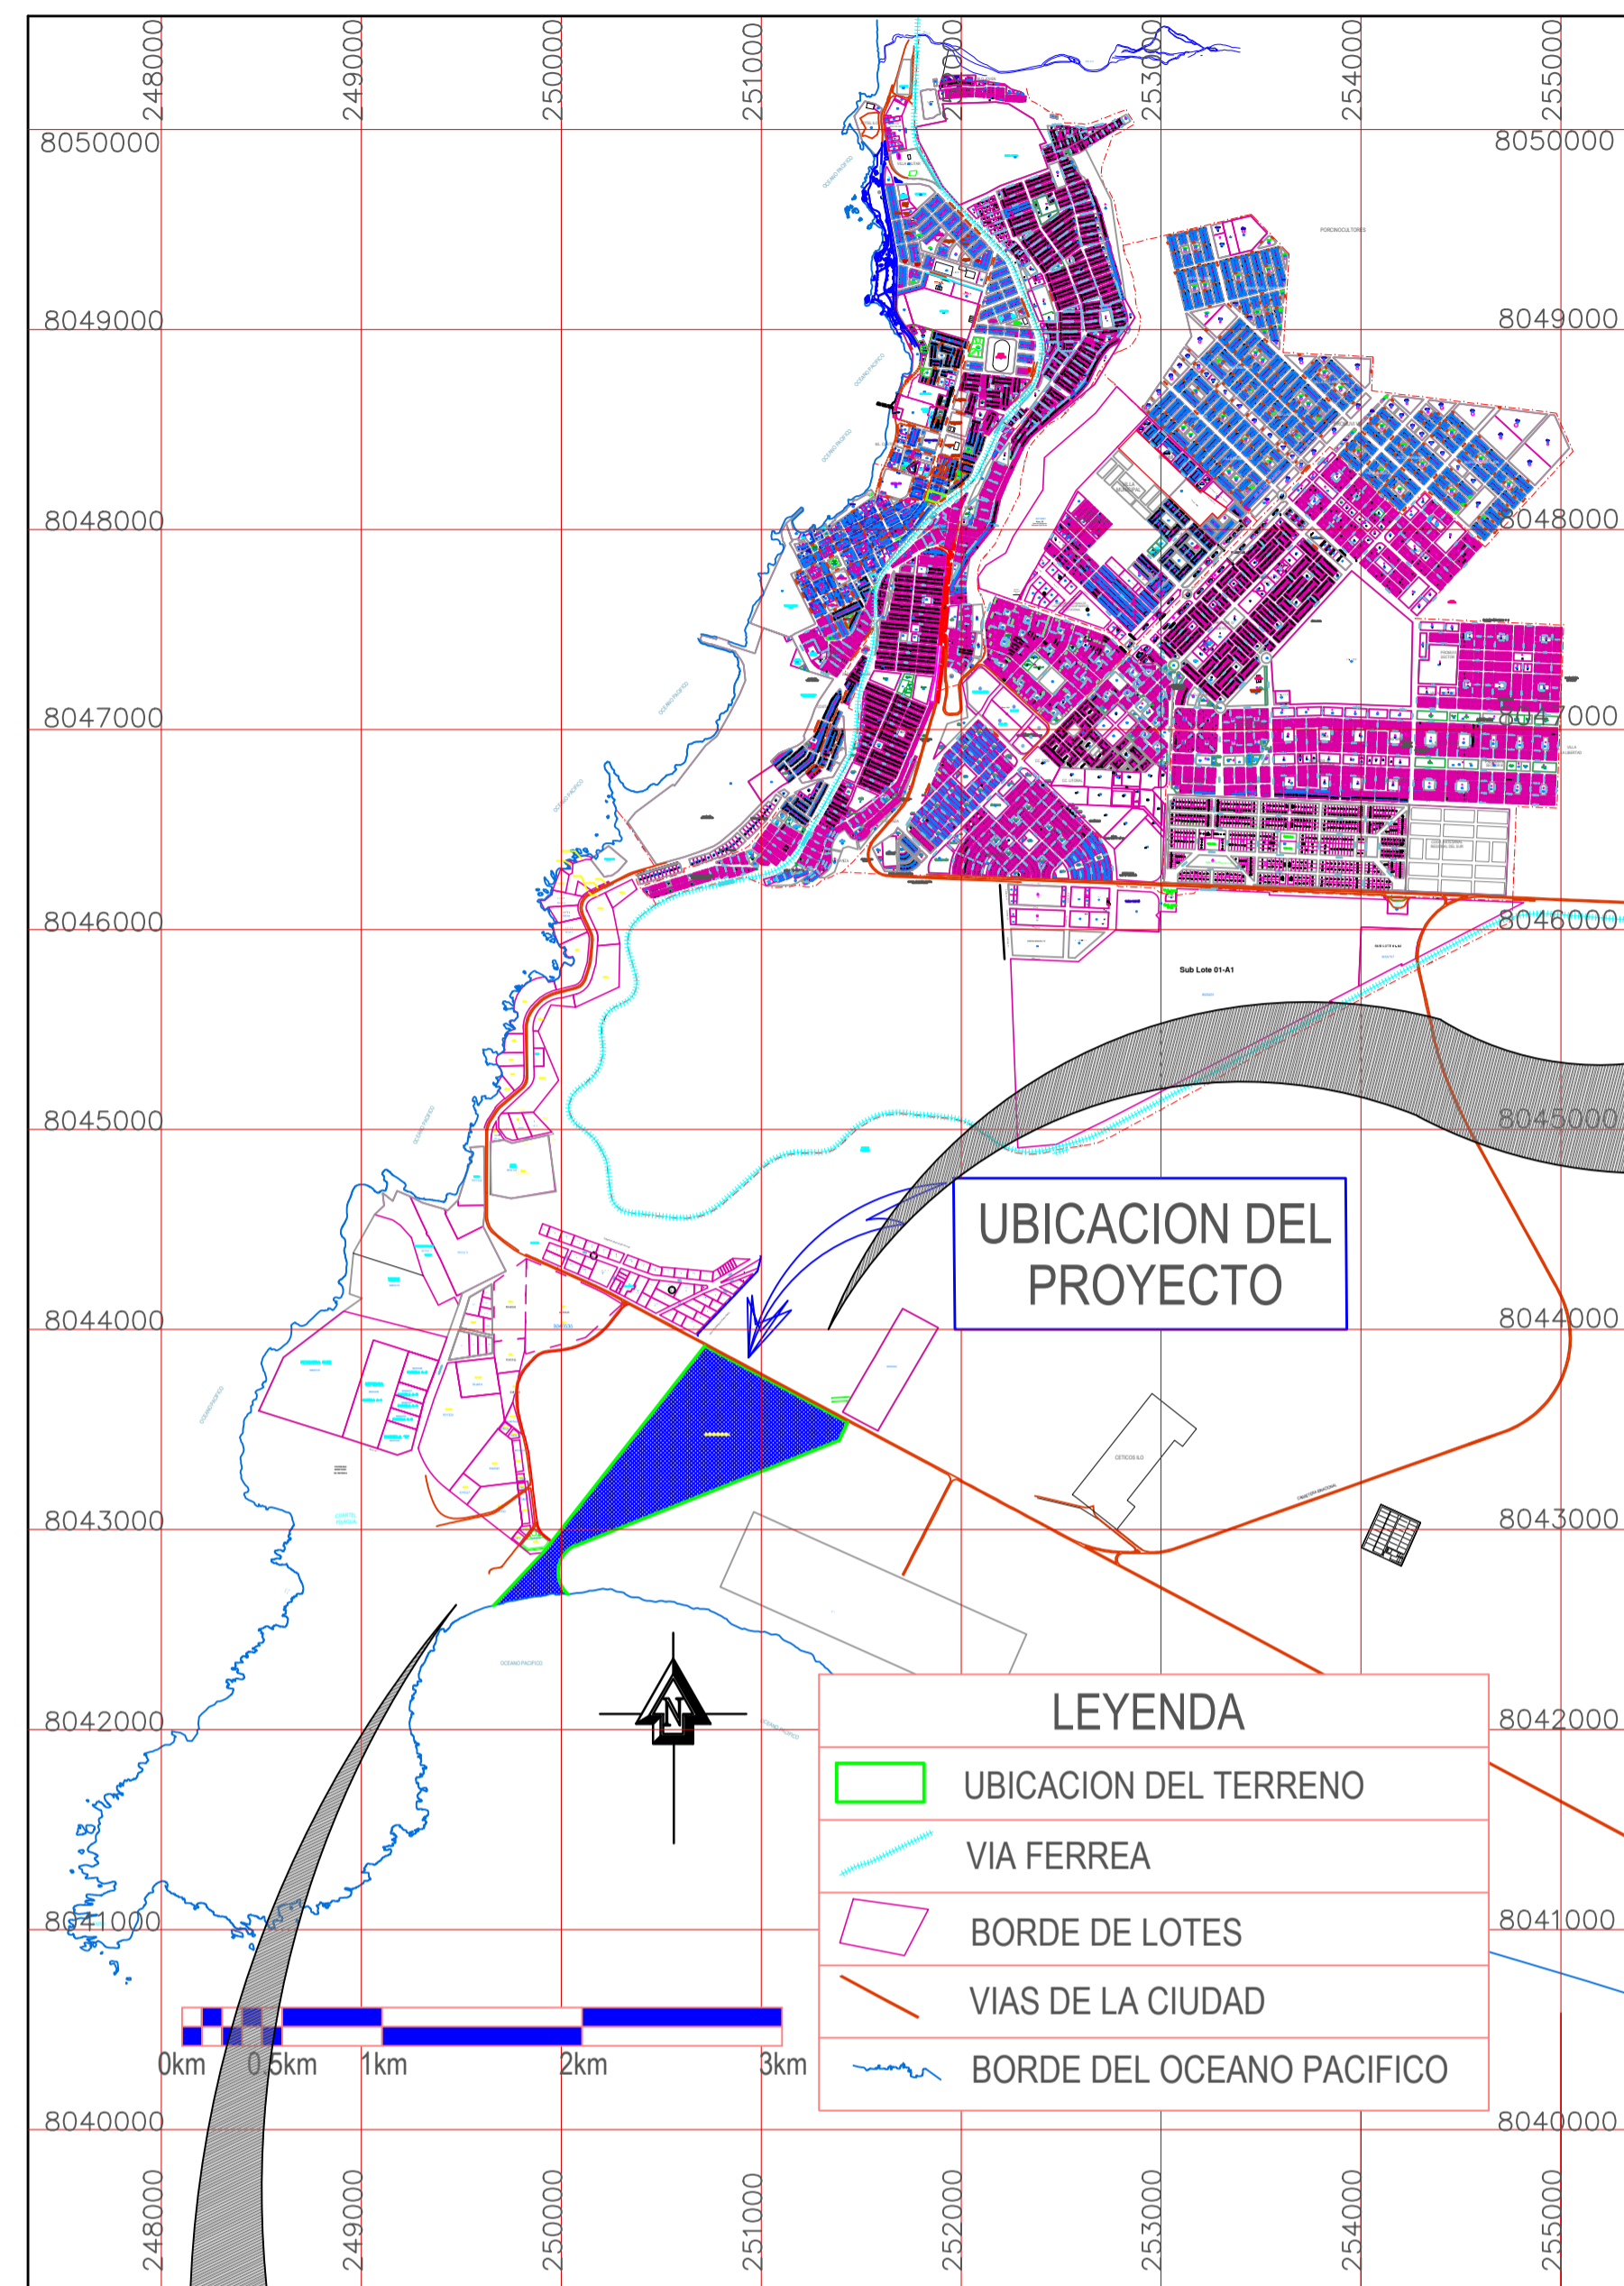

PLANO DE LOCALIZACION

PLANO DE UBICACIÓN DEPARTAMENTAL

LOCALIZACION DEL TERRENO
CATASTRO URBANO DE ILO

PLANO DE UBICACION DISTRITAL

LOCALIZACION DEL TERRENO DEL PROYECTO

	PROYECTO: SISTEMATIZACION URBANA Y REVALORACION ESPACIAL TURISTICA SOSTENIBLE, PARA LA EXPANSION DE LA CIUDAD DE ILO	PLANO: PU-01
	TITULO: PLANO DE LOCALIZACION DEL PROYECTO	ESCALA: 1/7500
	TESISTA: Bach. EN ARQUITECTURA: Jose Luis, UCHARICO TITO	FECHA: JUNIO 2016
	UNIV. PUNO	