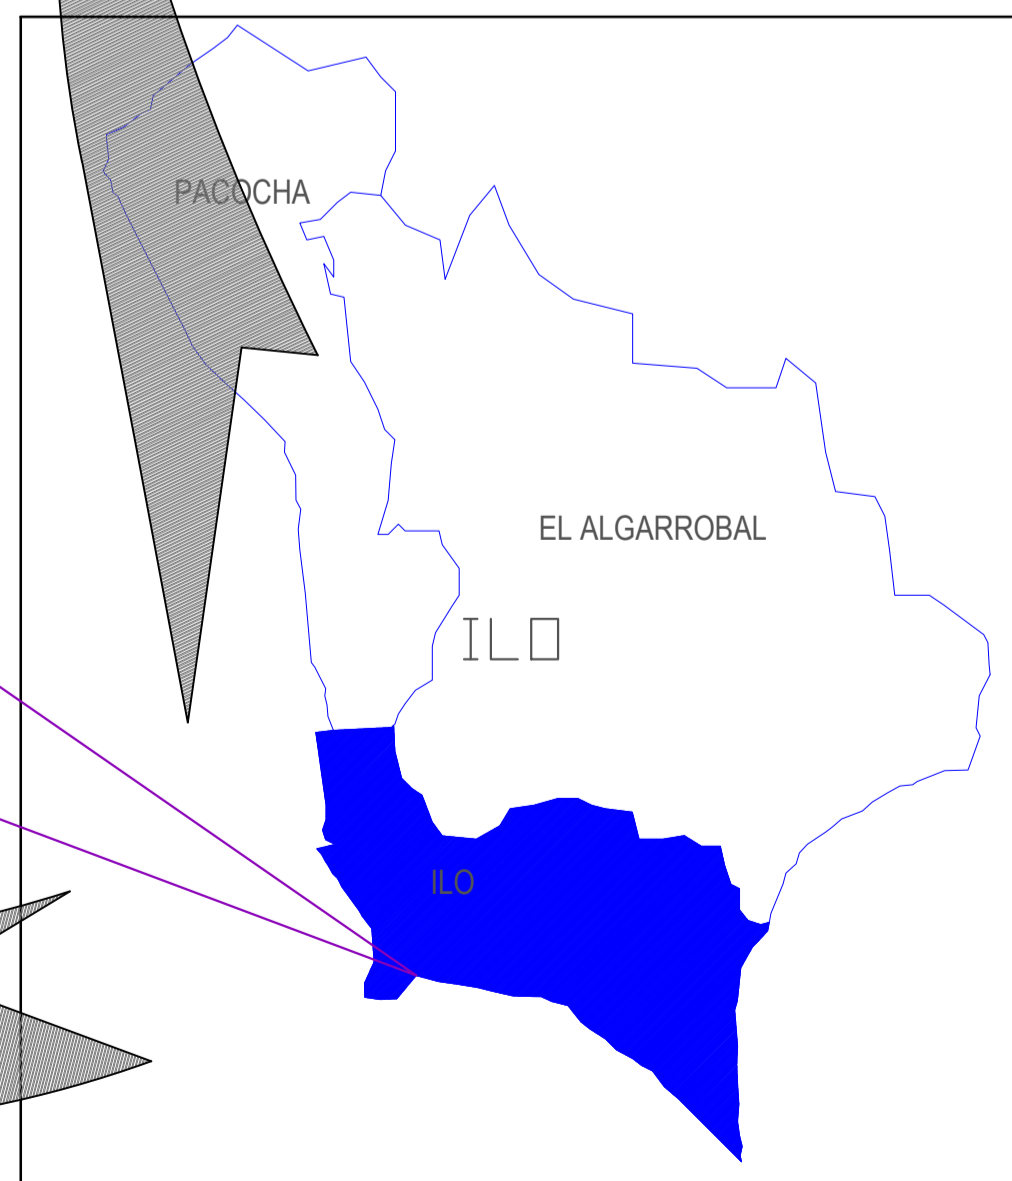

PLANO DE LOCALIZACION

PLANO DE UBICACIÓN DEPARTAMENTAL

LOCALIZACION DEL TERRENO
CATASTRO URBANO DE ILO

PLANO DE UBICACION DISTRITAL

LOCALIZACION DEL TERRENO DEL PROYECTO

	PROYECTO: SISTEMATIZACION URBANA Y REVALORACION ESPACIAL TURISTICA SOSTENIBLE, PARA LA EXPANSION DE LA CIUDAD DE ILO	PLANO: PU-01
	TITULO: PLANO DE LOCALIZACION DEL PROYECTO	ESCALA: 1/7500
	TESISTA: Bach. EN ARQUITECTURA: Jose Luis, UCHARICO TITO	FECHA: JUNIO 2016
	UNIV. PUNO	