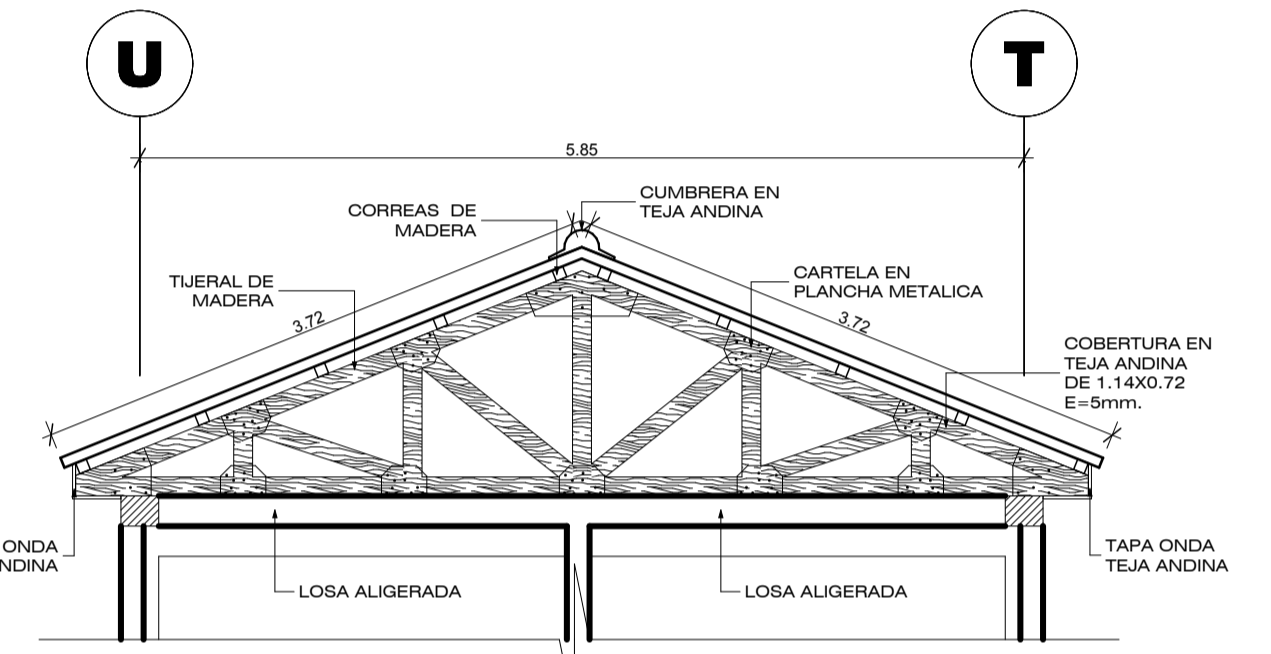

TIJERAL TIPO T-01

ESCALA 1:50

TIJERAL TIPO T-02

ESCALA 1:50

TIJERAL TIPO T-03

ESCALA 1:50

TIJERAL TIPO T-04

ESCALA 1:50

TIJERAL TIPO T-05

ESCALA 1:50

TIJERAL TIPO T-06

ESCALA 1:50

TIJERAL TIPO T-07

ESCALA 1:50

TIJERAL TIPO T-08

ESCALA 1:50

PLANOS: **TECHOS (TIJERALES)**

Districto: LAMPA
 Provincia: LAMPA
 Departamento: PUNO

LAMINA: **A-25**

PRESENTADO POR:
 BACH. **ARTHUR SALAZAR MAMANI**

ESCALA: INDICADA

FECHA: 2016