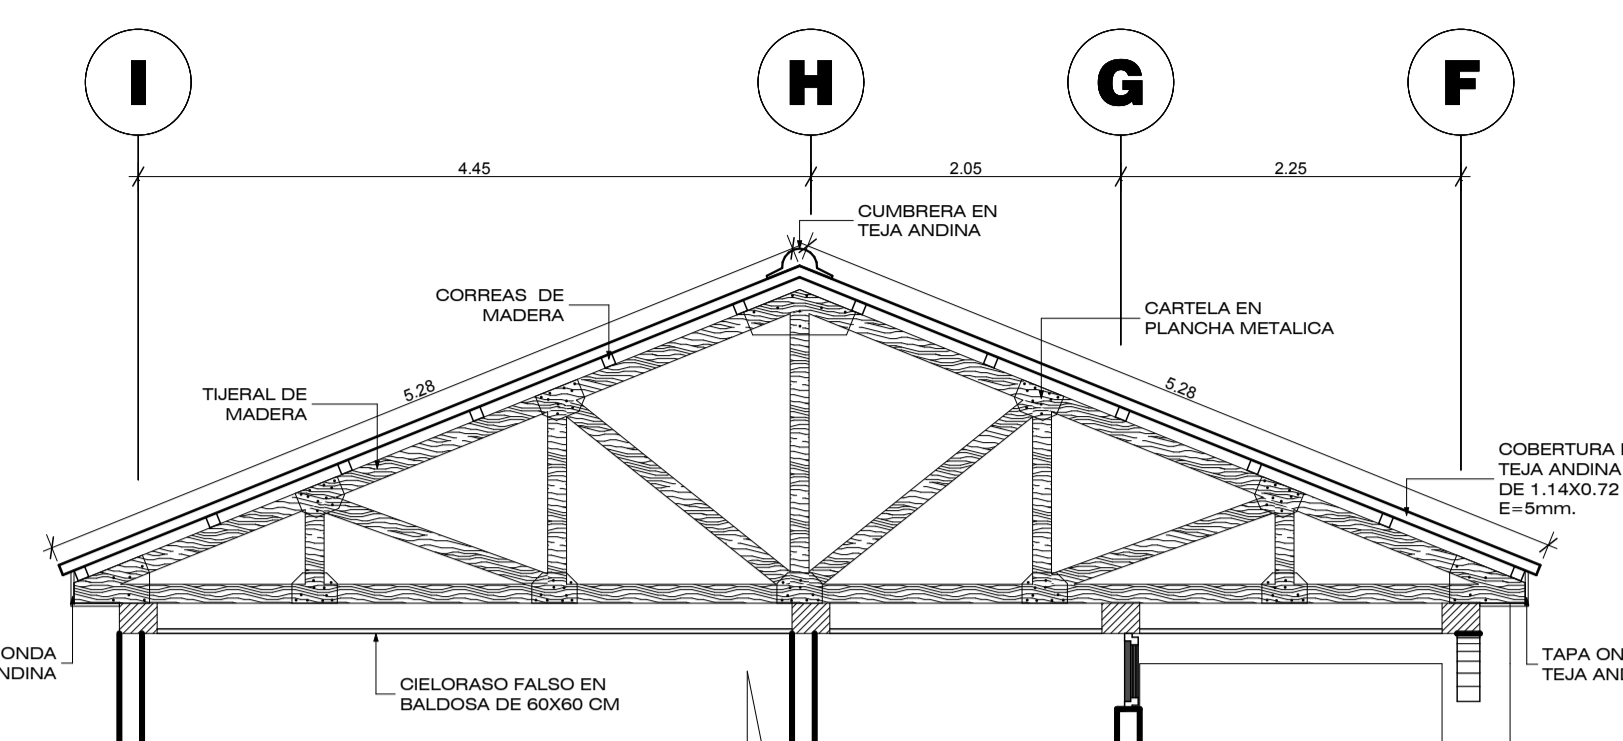

TIJERAL TIPO T-01

ESCALA 1:50

TIJERAL TIPO T-02

ESCALA 1:50

TIJERAL TIPO T-03

ESCALA 1:50

TIJERAL TIPO T-04

ESCALA 1:50

TIJERAL TIPO T-05

ESCALA 1:50

TIJERAL TIPO T-06

ESCALA 1:50

TIJERAL TIPO T-07

ESCALA 1:50

TIJERAL TIPO T-08

ESCALA 1:50

PLANOS: **TECHOS (TIJERALES)**

Districto: LAMPA
 Provincia: LAMPA
 Departamento: PUNO

LAMINA: **A-25**

PRESENTADO POR:
 BACH. **ARTHUR SALAZAR MAMANI**

ESCALA: INDICADA

FECHA: 2016