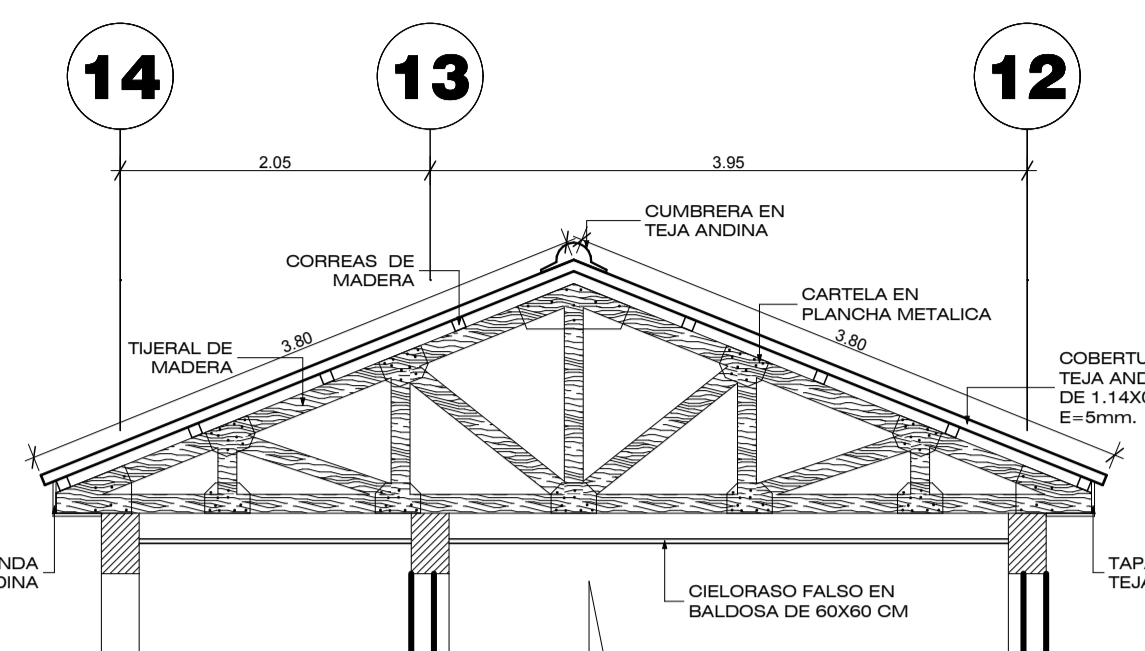

TIJERAL TIPO T-01

ESCALA 1:50

TIJERAL TIPO T-02

ESCALA 1:50

TIJERAL TIPO T-03

ESCALA 1:50

TIJERAL TIPO T-04

ESCALA 1:50

TIJERAL TIPO T-05

ESCALA 1:50

TIJERAL TIPO T-06

ESCALA 1:50

TIJERAL TIPO T-07

ESCALA 1:50

TIJERAL TIPO T-08

ESCALA 1:50

PLANOS: **TECHOS (TIJERALES)**

Districto: LAMPA
 Provincia: LAMPA
 Departamento: PUNO

LAMINA: **A-25**

PRESENTADO POR:
 BACH. **ARTHUR SALAZAR MAMANI**

ESCALA: INDICADA

FECHA: 2016