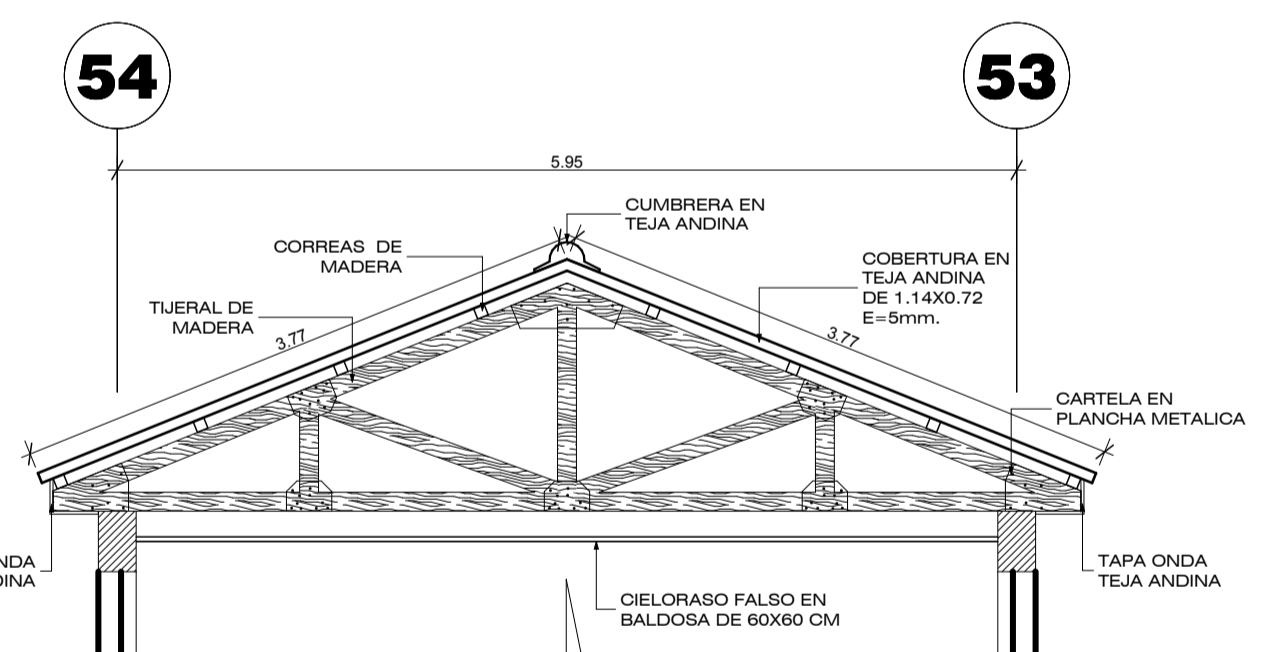

TIJERAL TIPO T-05

ESCALA 1:50

TIJERAL TIPO T-06

ESCALA 1:50

TIJERAL TIPO T-07

ESCALA 1:50

TIJERAL TIPO T-08

ESCALA 1:50

PLANOS: **TECHOS (TIJERALES)**

Districto: LAMPA
 Provincia: LAMPA
 Departamento: PUNO

LAMINA: **A-25**

PRESENTADO POR:
 BACH. **ARTHUR SALAZAR MAMANI**

ESCALA: INDICADA

FECHA: 2016