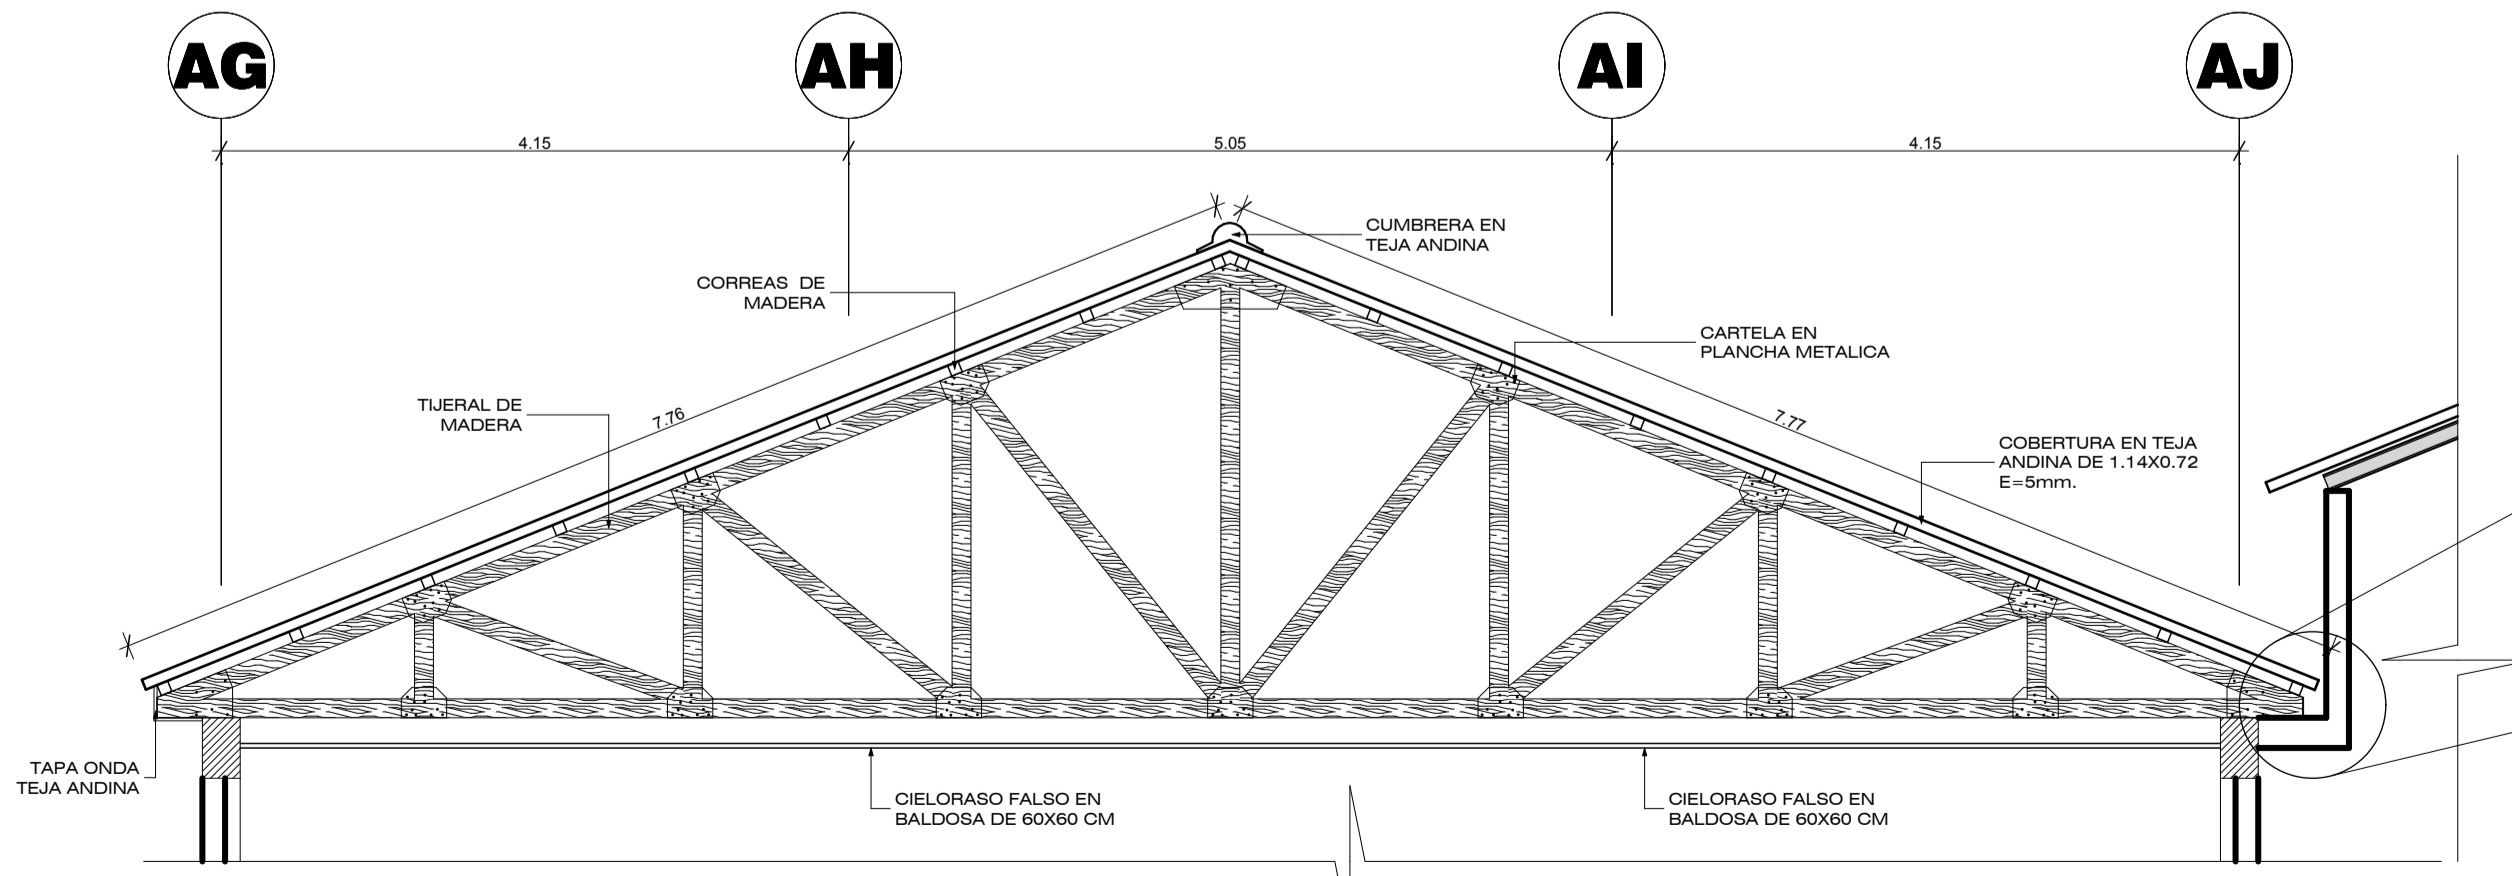

TIJERAL TIPO T-11

ESCALA 1:50

UNIVERSIDAD NACIONAL DEL ALTIPLANO
ESCUELA PROFESIONAL: ARQUITECTURA Y URBANISMO

PROYECTO DE TESIS : "HOTEL TURISTICO EN LA CIUDAD DE LAMPA"

PLANOS: **TECHOS (TIJERALES)**

Districto: LAMPA
Provincia: LAMPA
Departamento: PUNO

LAMINA: **A-25**

PRESENTADO POR:
BACH. **ARTHUR SALAZAR MAMANI**

ESCALA: INDICADA

FECHA: 2016