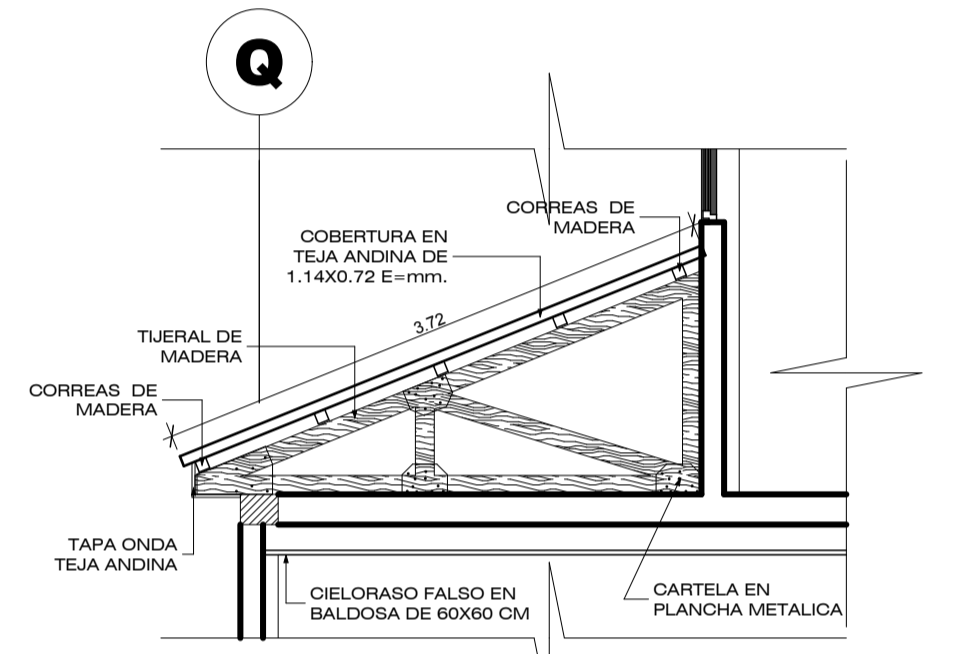

TIJERAL TIPO T-01

ESCALA 1:50

TIJERAL TIPO T-02

ESCALA 1:50

TIJERAL TIPO T-03

ESCALA 1:50

TIJERAL TIPO T-04

ESCALA 1:50

TIJERAL TIPO T-05

ESCALA 1:50

TIJERAL TIPO T-06

ESCALA 1:50

TIJERAL TIPO T-07

ESCALA 1:50

TIJERAL TIPO T-08

ESCALA 1:50

PLANOS: **TECHOS (TIJERALES)**

Districto: LAMPA
 Provincia: LAMPA
 Departamento: PUNO

LAMINA: **A-25**

PRESENTADO POR:
 BACH. **ARTHUR SALAZAR MAMANI**

ESCALA: INDICADA

FECHA: 2016