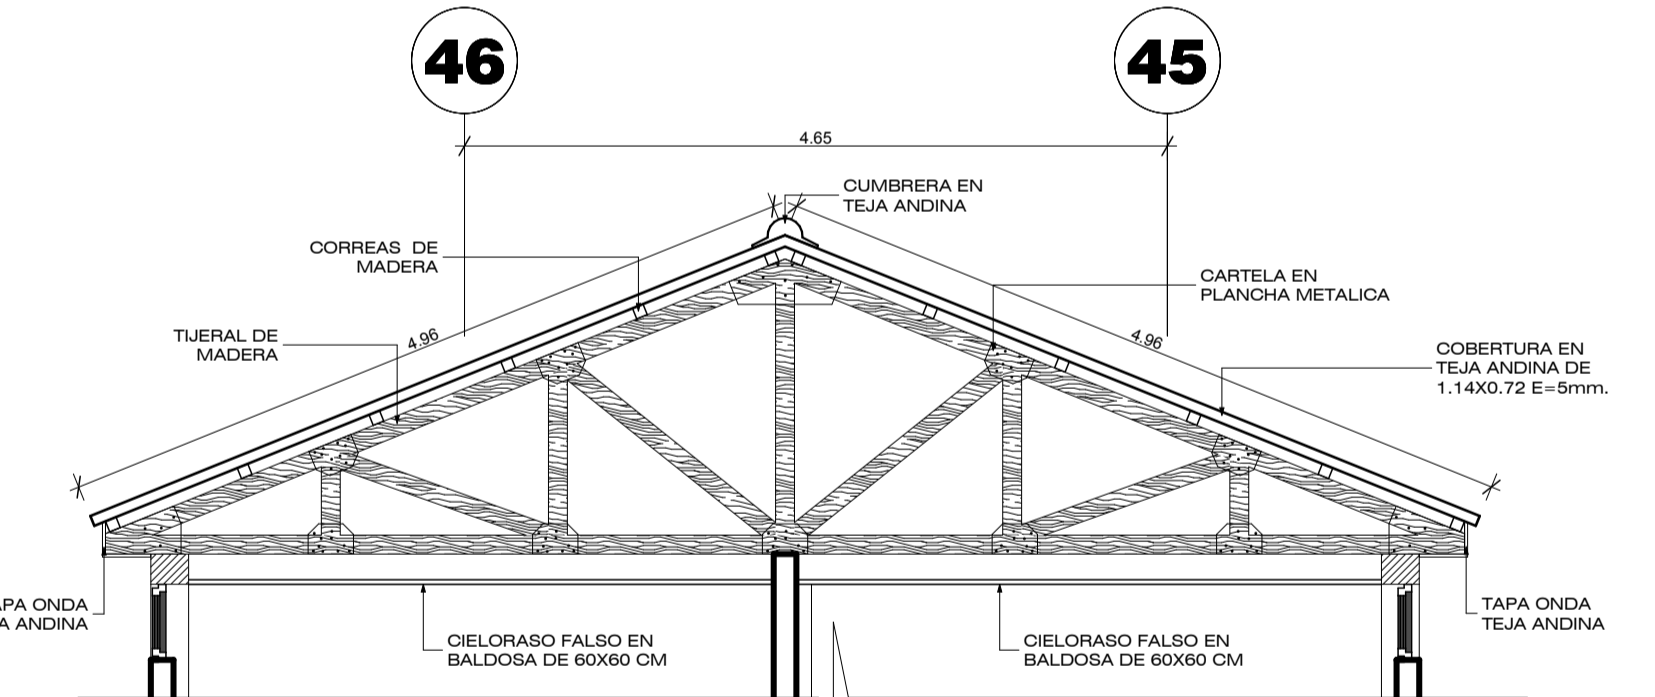

TIJERAL TIPO T-10

ESCALA 1:50