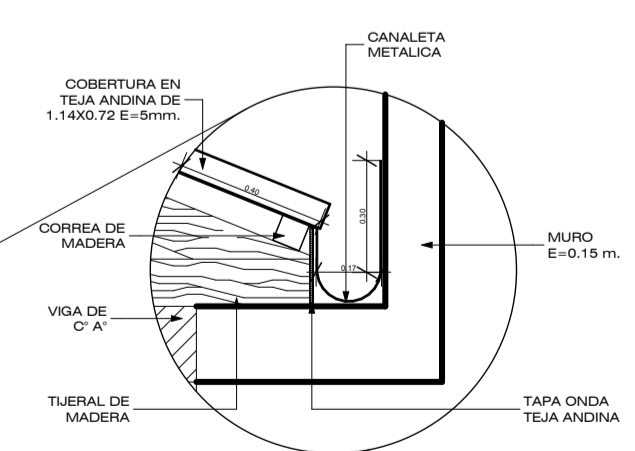

TIJERAL TIPO T-09

ESCALA 1:50

TIJERAL TIPO T-10

ESCALA 1:50

TIJERAL TIPO T-11

ESCALA 1:50

UNIVERSIDAD NACIONAL DEL ALTIPLANO
ESCUELA PROFESIONAL: ARQUITECTURA Y URBANISMO

PROYECTO DE TESIS : "HOTEL TURISTICO EN LA CIUDAD DE LAMPA"

PLANOS: **TECHOS (TIJERALES)**

Districto: LAMPA
 Provincia: LAMPA
 Departamento: PUNO

LAMINA: **A-25**

PRESENTADO POR:
 BACH. **ARTHUR SALAZAR MAMANI**

ESCALA: INDICADA

FECHA: 2016