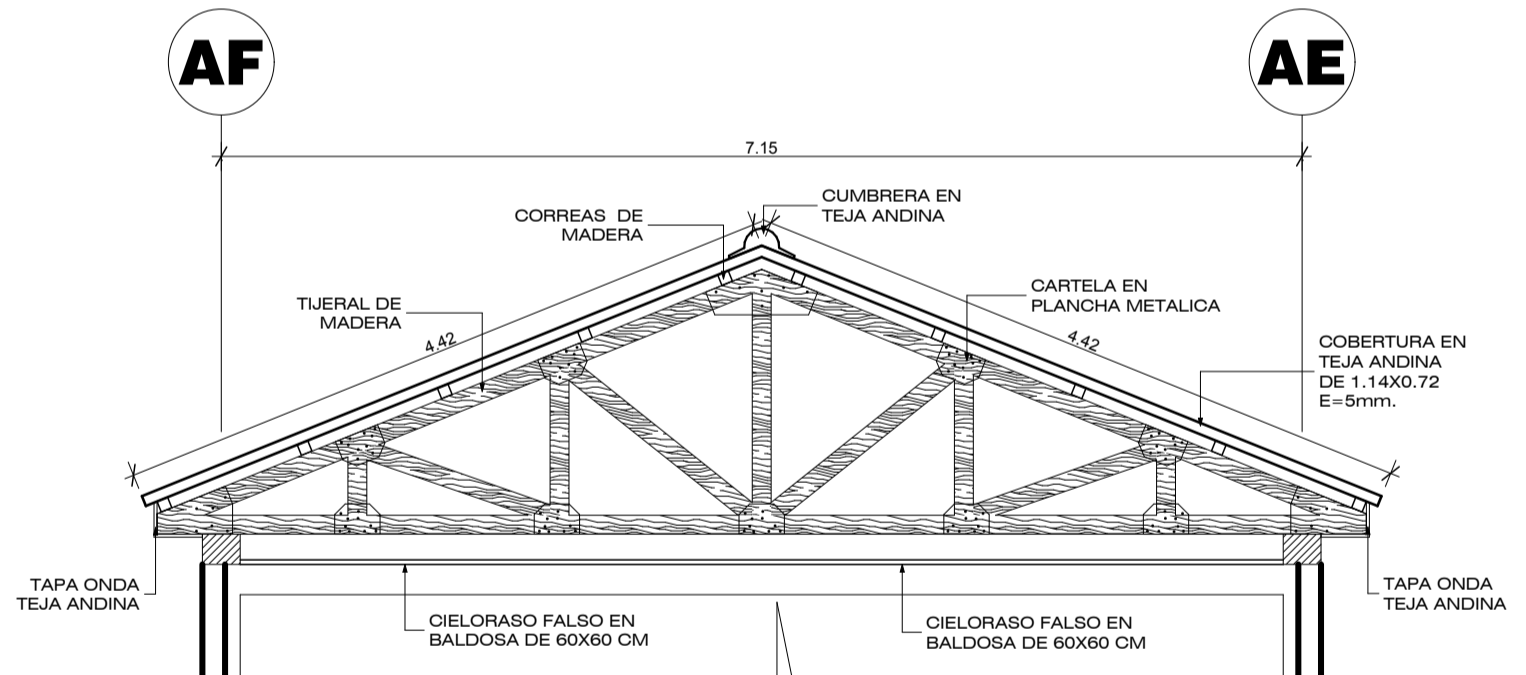

TIJERAL TIPO T-01

ESCALA 1:50

TIJERAL TIPO T-02

ESCALA 1:50

TIJERAL TIPO T-03

ESCALA 1:50

TIJERAL TIPO T-04

ESCALA 1:50

TIJERAL TIPO T-05

ESCALA 1:50

TIJERAL TIPO T-06

ESCALA 1:50

TIJERAL TIPO T-07

ESCALA 1:50

TIJERAL TIPO T-08

ESCALA 1:50

PLANOS: **TECHOS (TIJERALES)**

Districto: LAMPA
 Provincia: LAMPA
 Departamento: PUNO

LAMINA: **A-25**

PRESENTADO POR:
 BACH. **ARTHUR SALAZAR MAMANI**

ESCALA: INDICADA

FECHA: 2016