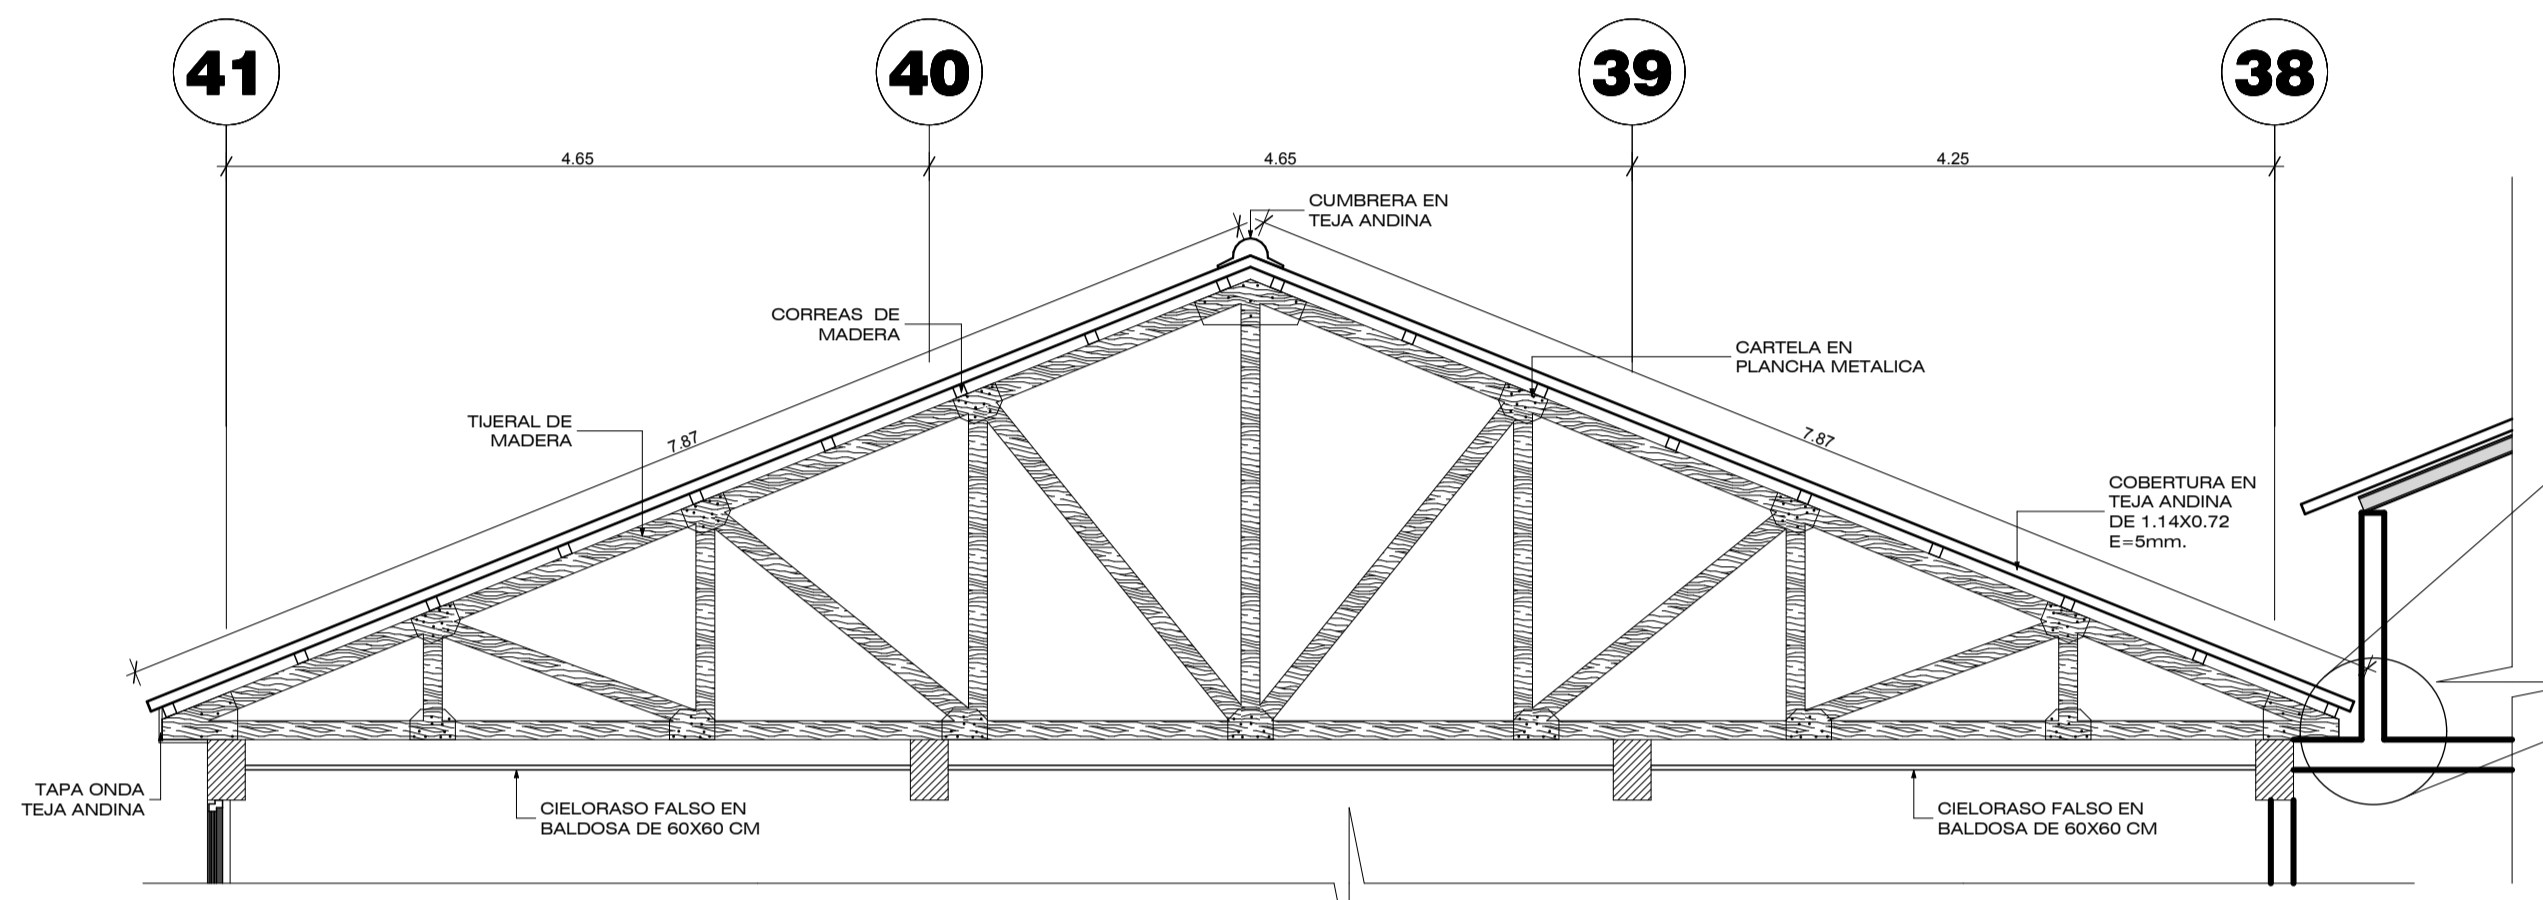

TIJERAL TIPO T-01

ESCALA 1:50

TIJERAL TIPO T-02

ESCALA 1:50

TIJERAL TIPO T-03

ESCALA 1:50

TIJERAL TIPO T-04

ESCALA 1:50

TIJERAL TIPO T-05

ESCALA 1:50

TIJERAL TIPO T-06

ESCALA 1:50

TIJERAL TIPO T-07

ESCALA 1:50

TIJERAL TIPO T-08

ESCALA 1:50

TIJERAL TIPO T-09

ESCALA 1:50

TIJERAL TIPO T-10

ESCALA 1:50

TIJERAL TIPO T-11

ESCALA 1:50

UNIVERSIDAD NACIONAL DEL ALTIPLANO
ESCUELA PROFESIONAL: ARQUITECTURA Y URBANISMO

PROYECTO DE TESIS : "HOTEL TURISTICO EN LA CIUDAD DE LAMPA"

PLANOS: **TECHOS (TIJERALES)**

Districto: LAMPA
 Provincia: LAMPA
 Departamento: PUNO

LAMINA: **A-25**

PRESENTADO POR:
 BACH. **ARTHUR SALAZAR MAMANI**

ESCALA: INDICADA

FECHA: 2016