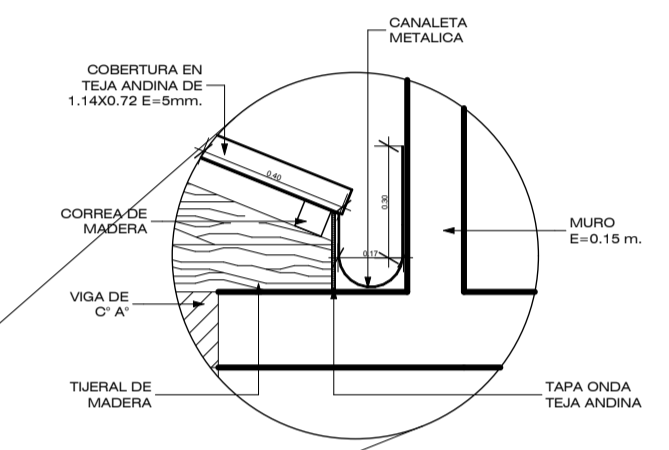

TIJERAL TIPO T-01

ESCALA 1:50

TIJERAL TIPO T-02

ESCALA 1:50

TIJERAL TIPO T-03

ESCALA 1:50

TIJERAL TIPO T-04

ESCALA 1:50

TIJERAL TIPO T-05

ESCALA 1:50

TIJERAL TIPO T-06

ESCALA 1:50

TIJERAL TIPO T-07

ESCALA 1:50

TIJERAL TIPO T-08

ESCALA 1:50

PLANOS: **TECHOS (TIJERALES)**

Districto: LAMPA
 Provincia: LAMPA
 Departamento: PUNO

LAMINA: **A-25**

PRESENTADO POR:
 BACH. **ARTHUR SALAZAR MAMANI**

ESCALA: INDICADA

FECHA: 2016