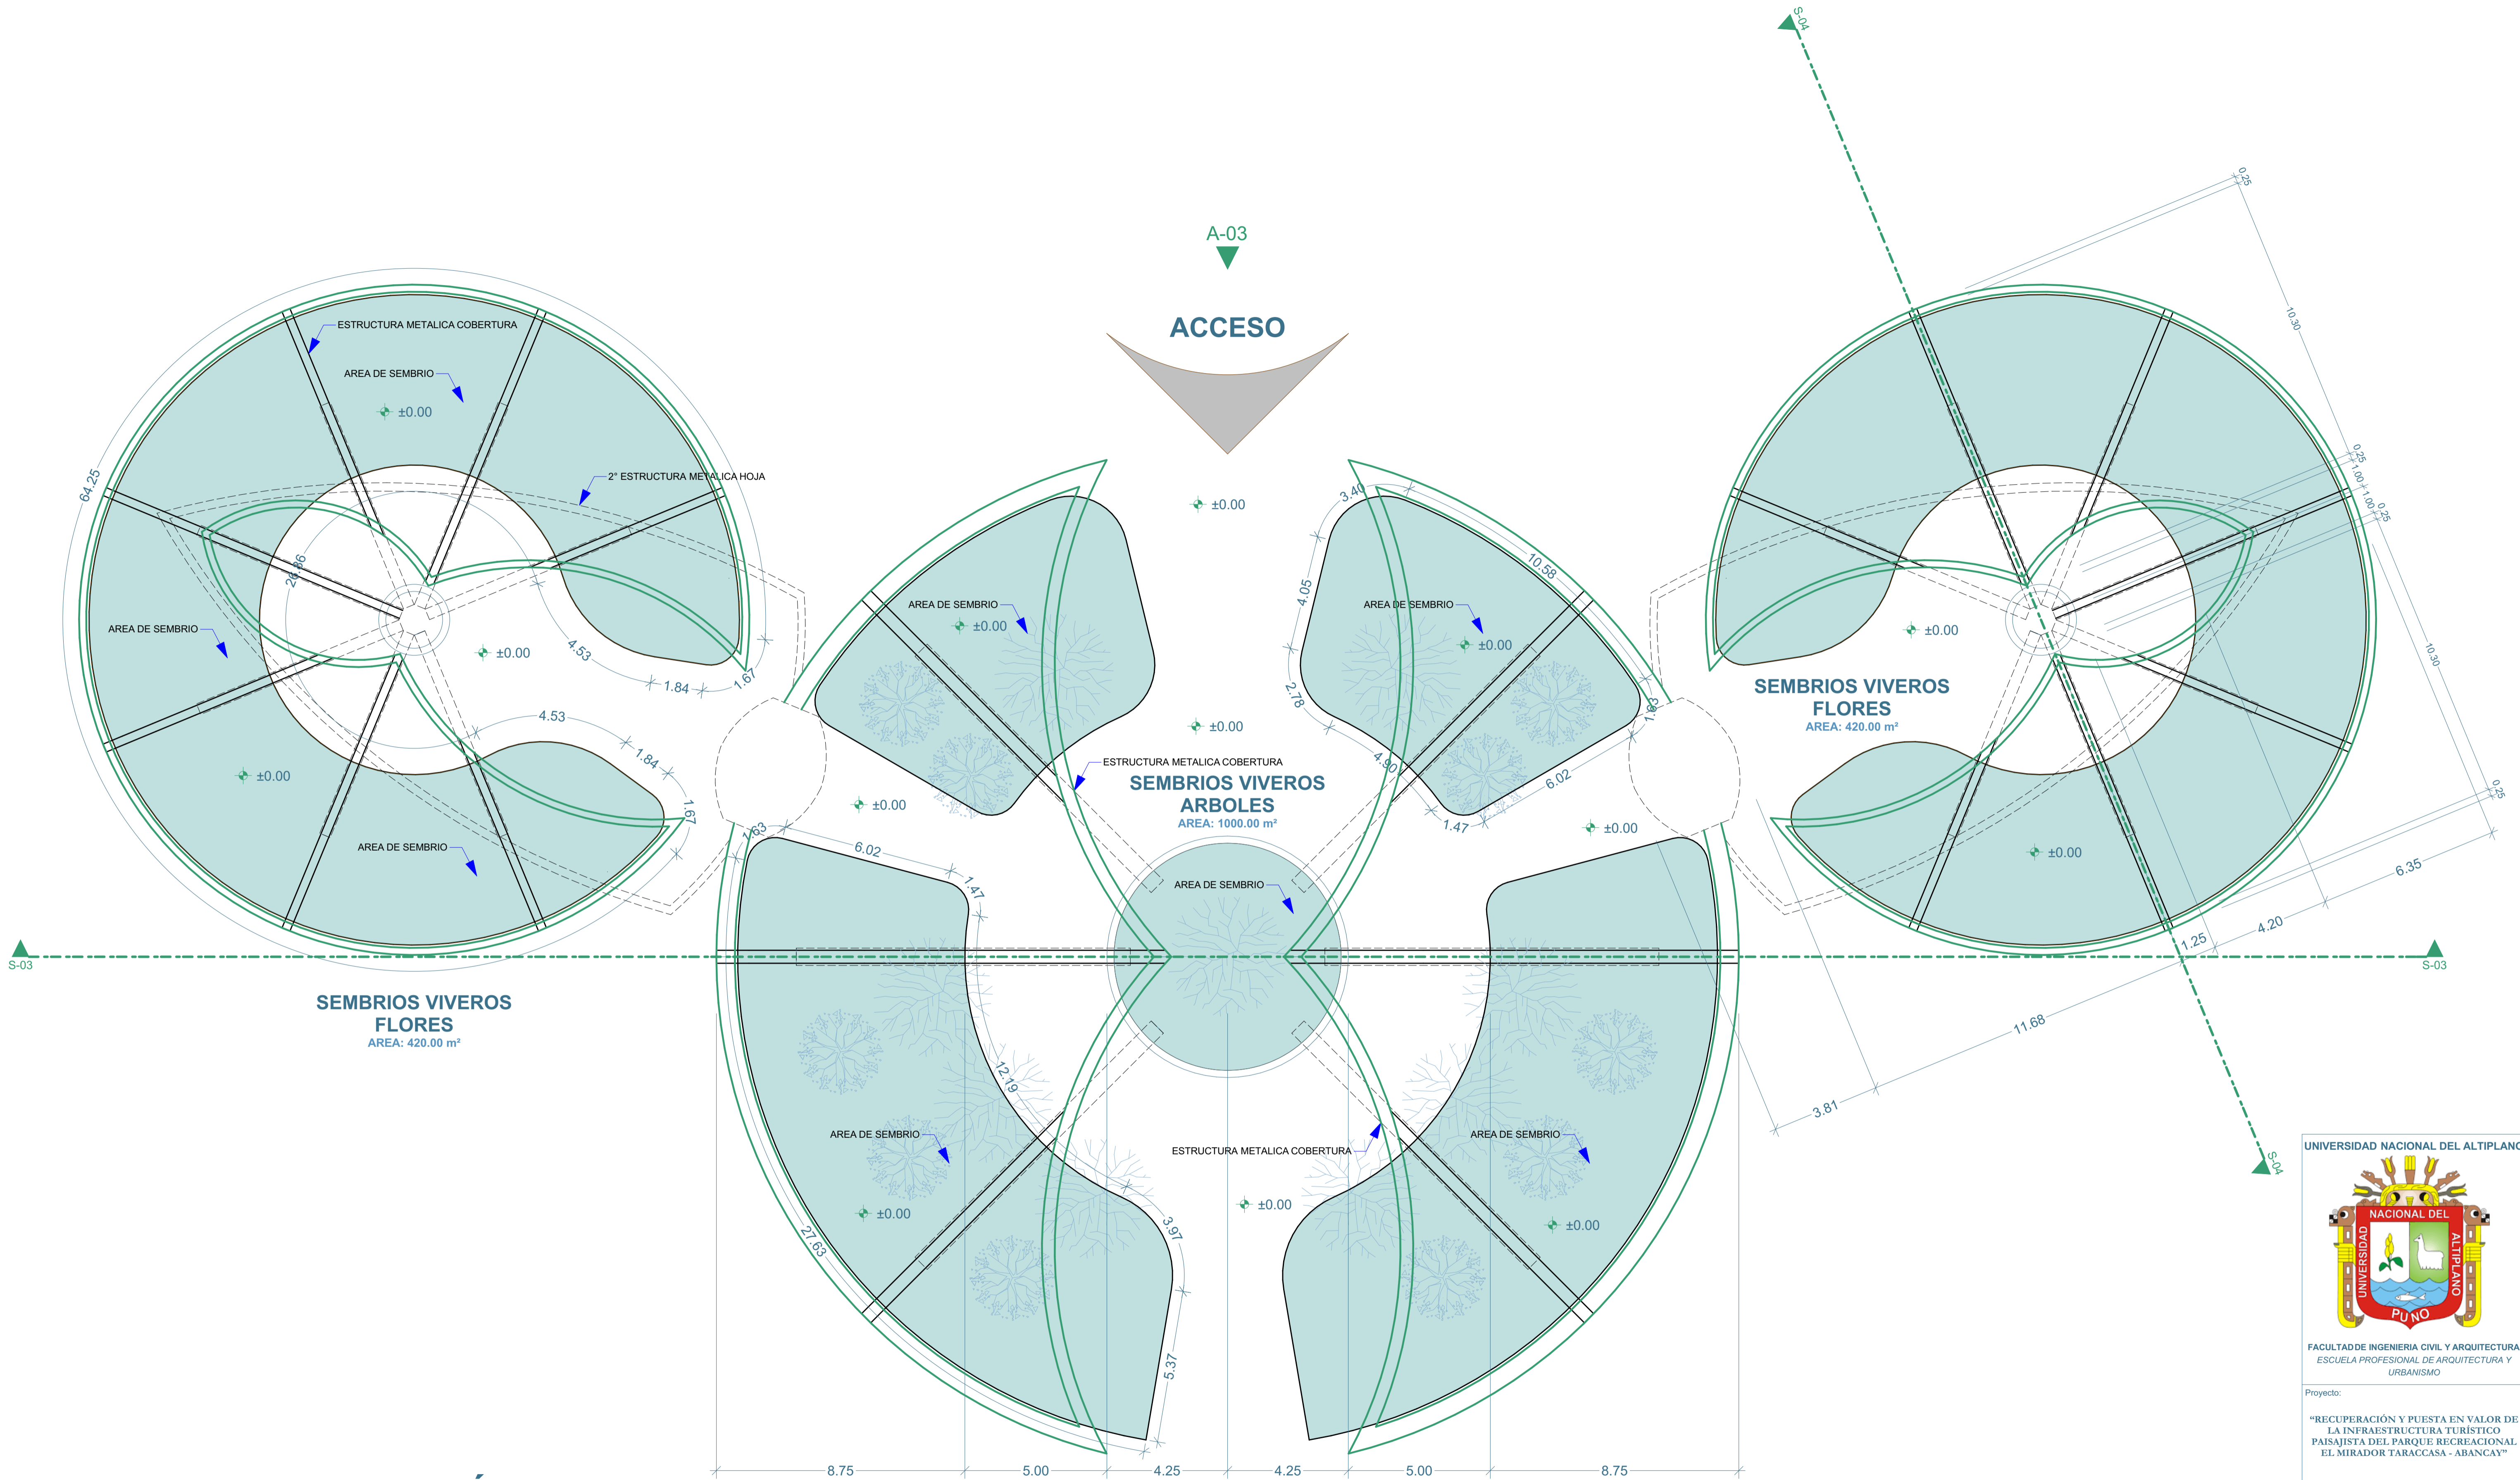

A-03

ACCESO

SEMBRIOS VIVEROS FLORES
 AREA: 420.00 m²

SEMBRIOS VIVEROS ARBOLES
 AREA: 1000.00 m²

SEMBRIOS VIVEROS FLORES
 AREA: 420.00 m²

PLANTA DISTRIBUCIÓN
 ESC:1/100

FACULTAD DE INGENIERIA CIVIL Y ARQUITECTURA
 ESCUELA PROFESIONAL DE ARQUITECTURA Y URBANISMO

Proyecto:
 "RECUPERACIÓN Y PUESTA EN VALOR DE LA INFRAESTRUCTURA TURÍSTICO PAISAJISTA DEL PARQUE RECREACIONAL EL MIRADOR TARACCASA - ABANCAY"

Nombre Dibujo
VISTA EN PLANTA - VIVEROS ZONA CULTURAL

Presentado por:
 Bach. Arqto. Romeo Otto Muchica Alvarez
 Bach. Arqto. María Julia Huaman Sarcco

Escala Dibujo
Indicada

ID Plano
A-08