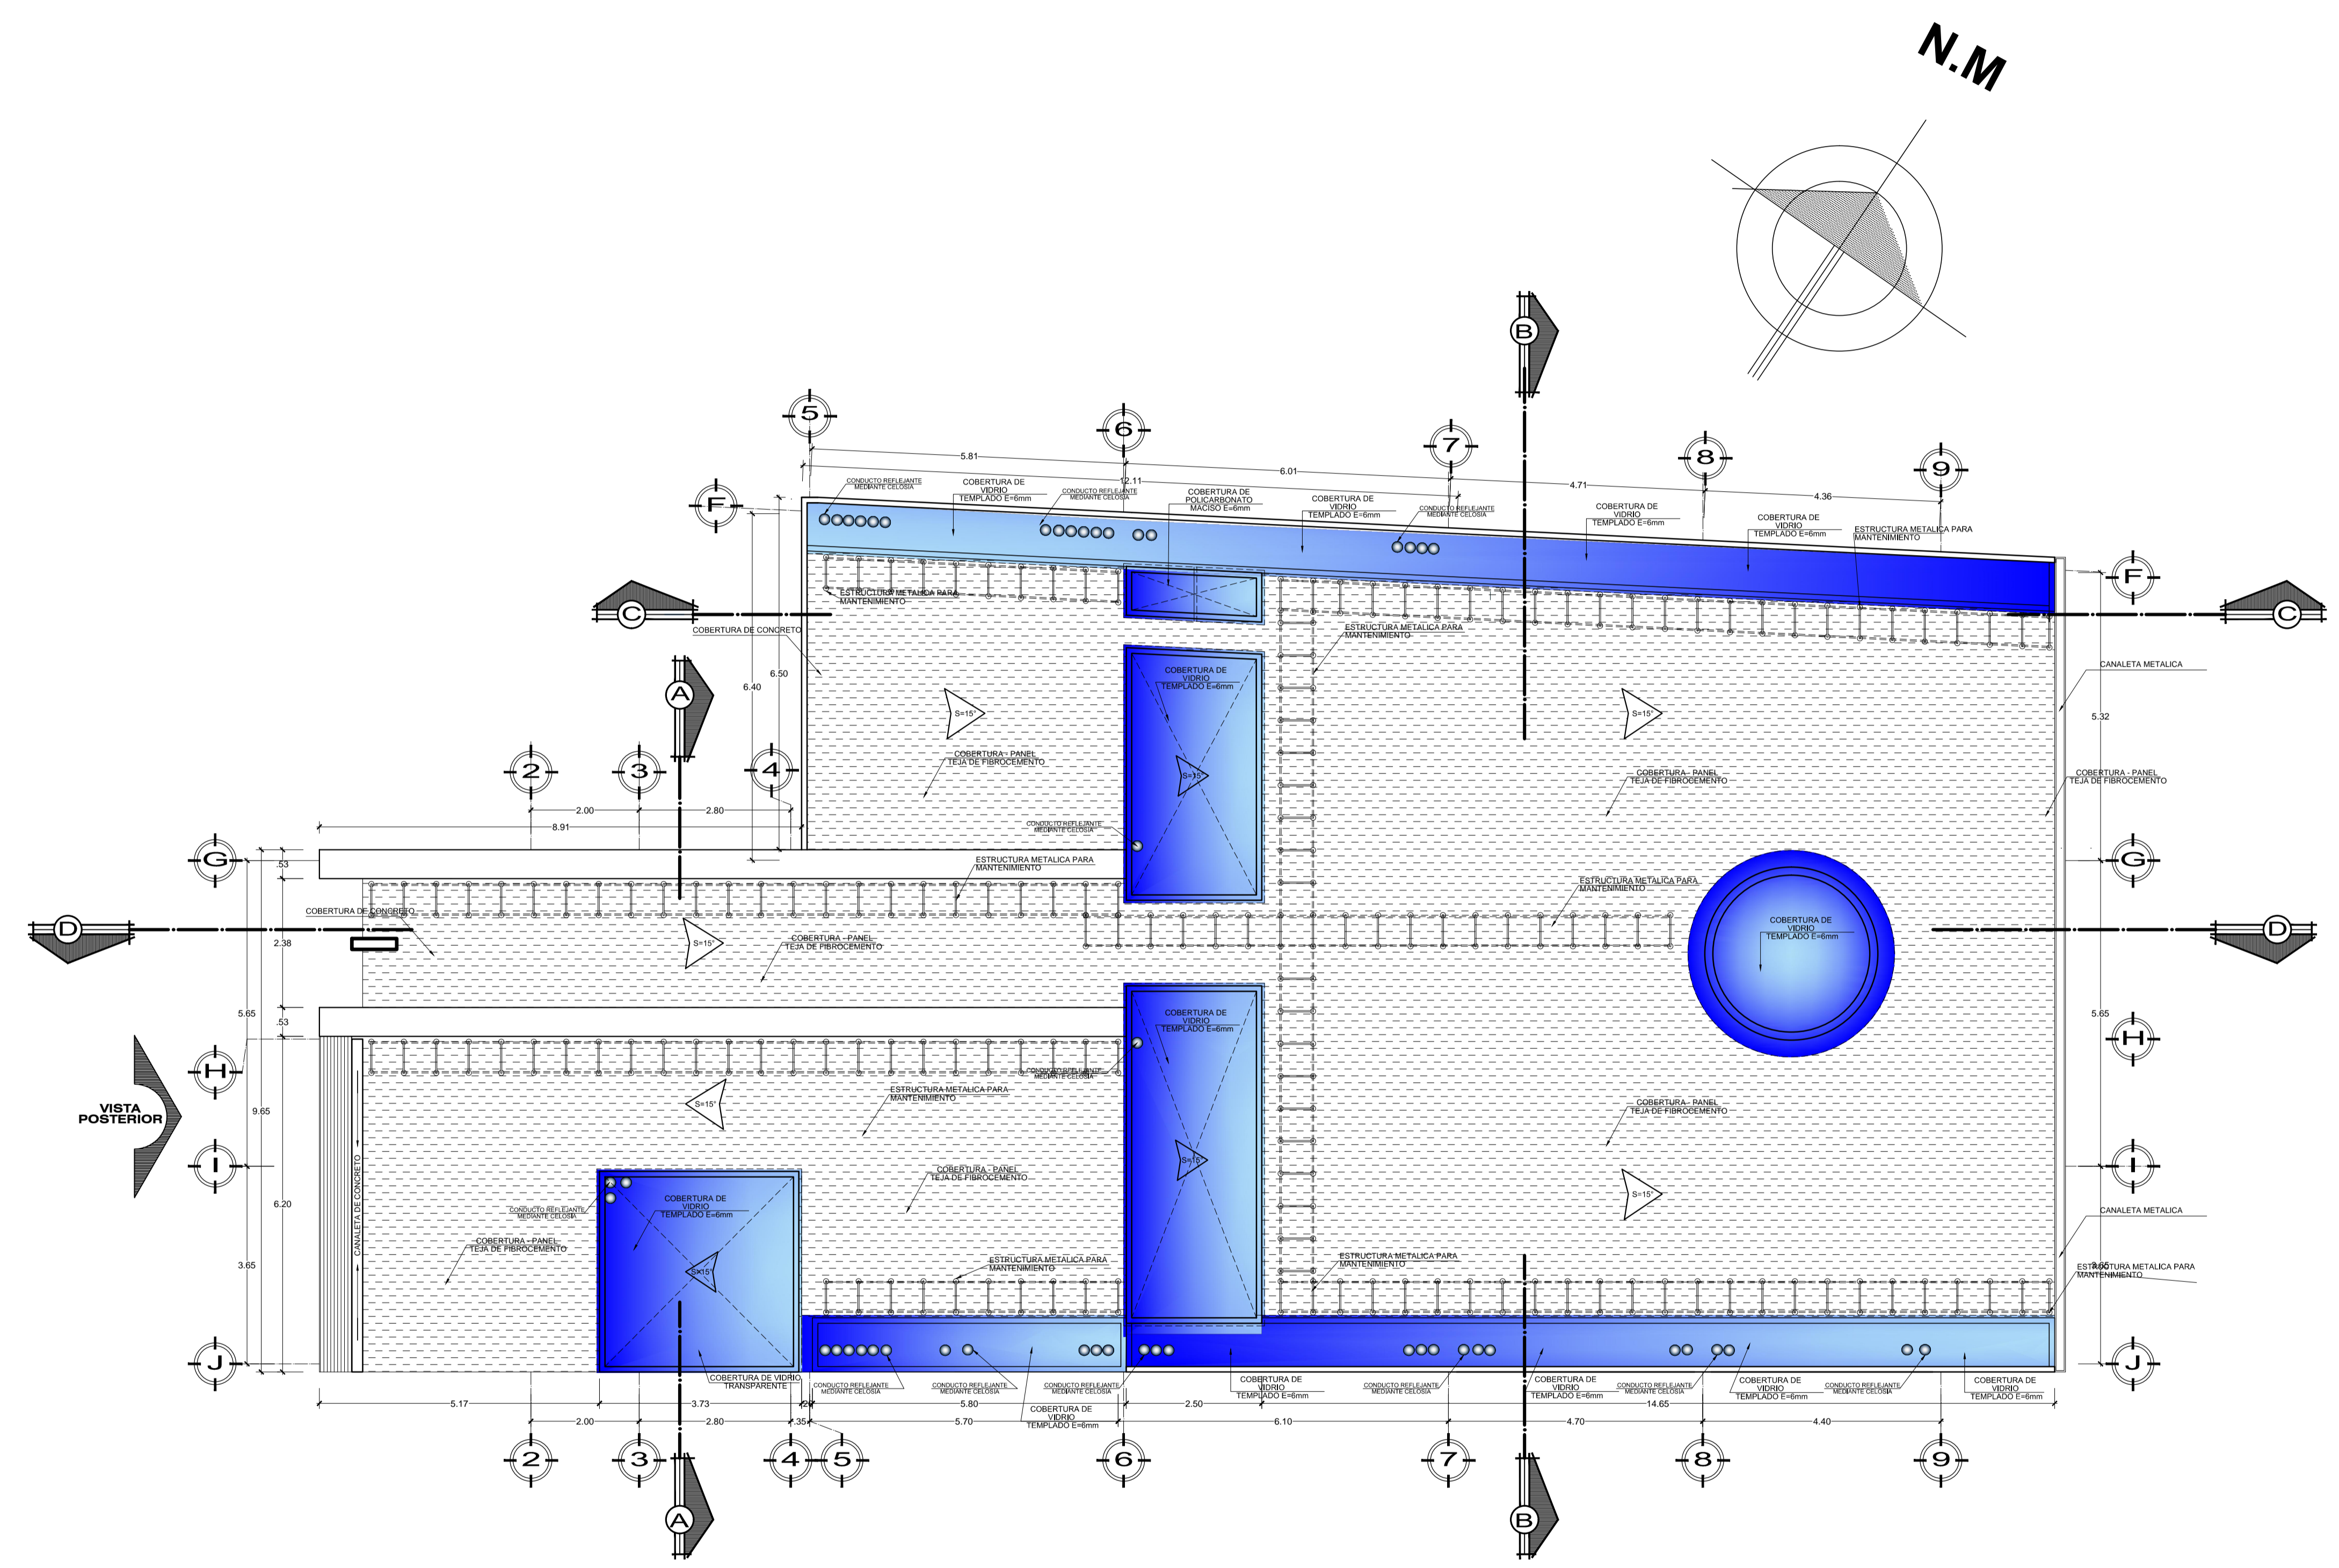

PLANO:
TECHOS

PRESENTADO POR:
 BACH. ARQ. JONH RICHARD CATACORA LOPEZ

LOCALIZACION:
 BARRIO LAYKAKOTA

UBICACION:
 DPTO. PUNO
 PROV. PUNO
 DISTR. PUNO

DIBUJO: JRCL LAMINA:

FECHA:
 ABRIL 2017

ESCALA:
 INDICADA

A-07

PLANTA DE TECHO
TECHOS AV. LAYKAKOTA
 "TEMPLO PARA LA IGLESIA MARANATA PUNO"
 ESC. 1/75