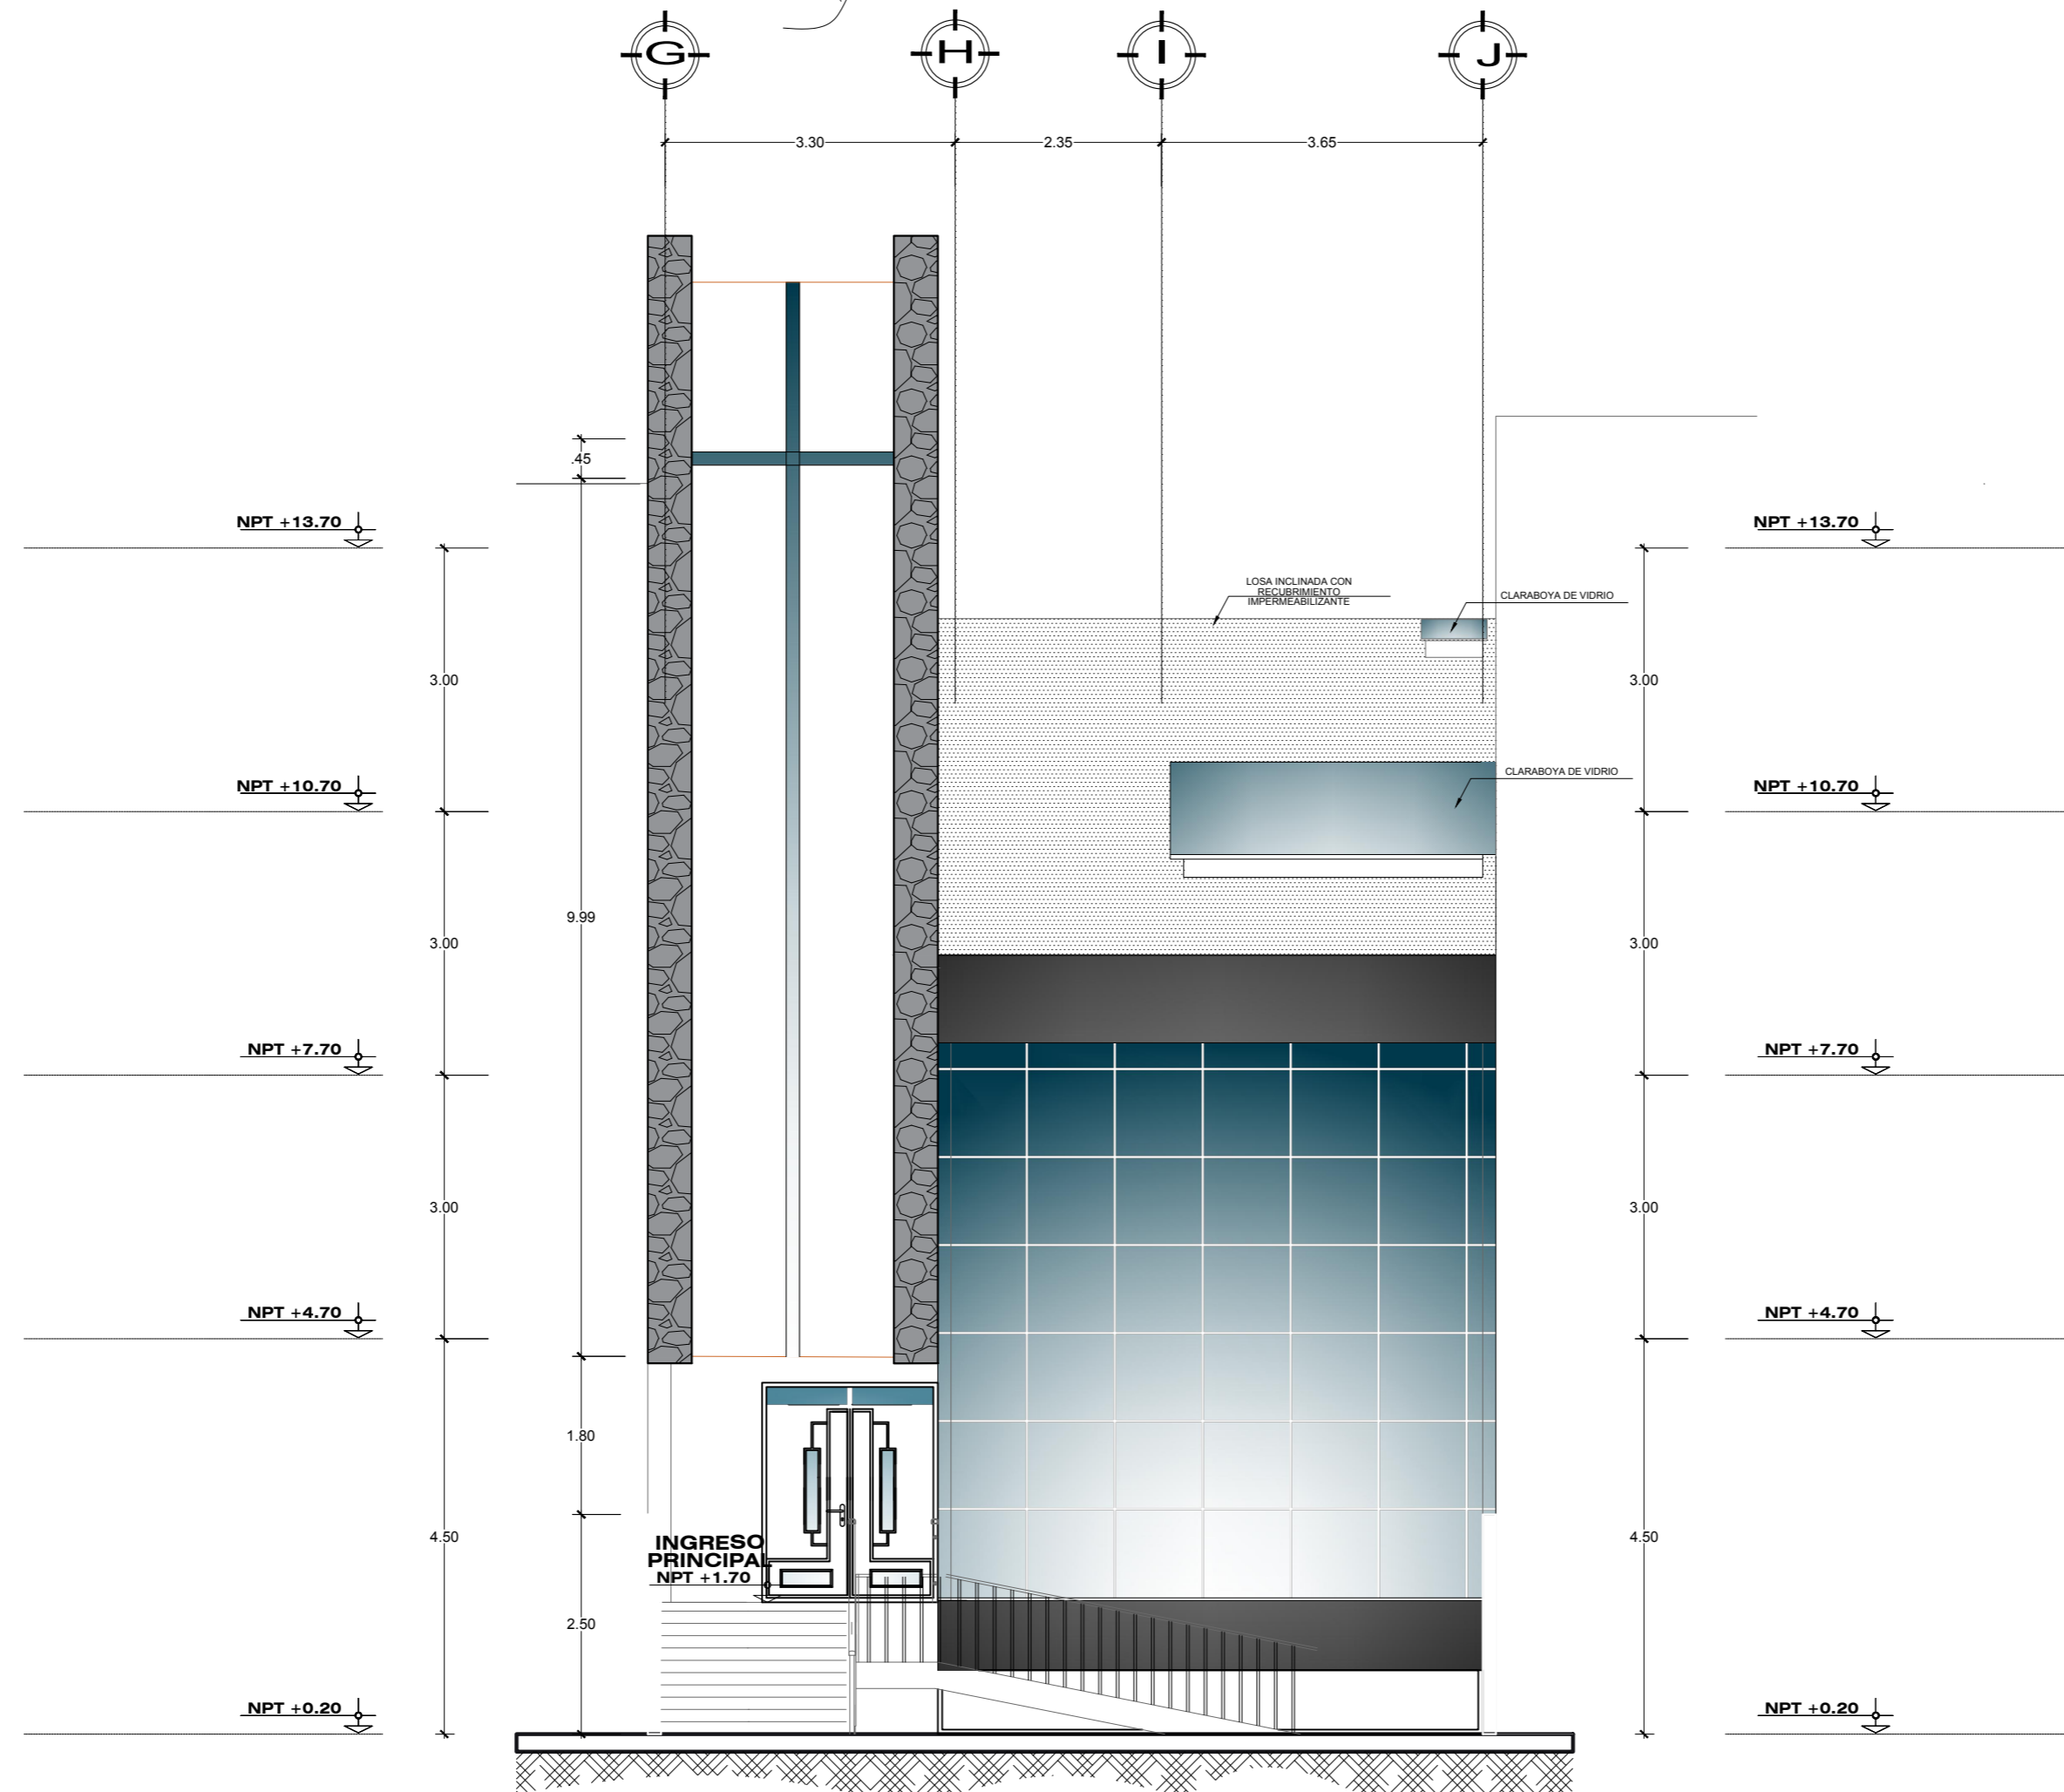

# "TEMPLO PARA LA IGLESIA MARANATA PUNO"

**ELEVACION PRINCIPAL**

ESC:  
1/75

PLANO:  
**ELEVACION FRONTAL**

PRESENTADO POR:  
BACH. ARQ. JONH RICHARD CATAORA LOPEZ

LOCALIZACION:  
BARRIO LAYKAKOTA

UBICACION:  
DPTO. PUNO  
PROV. PUNO  
DISTR. PUNO

DIBUJO: JRCL

FECHA:  
ABRIL 2017

ESCALA:  
INDICADA

LAMINA:  
**A-11**