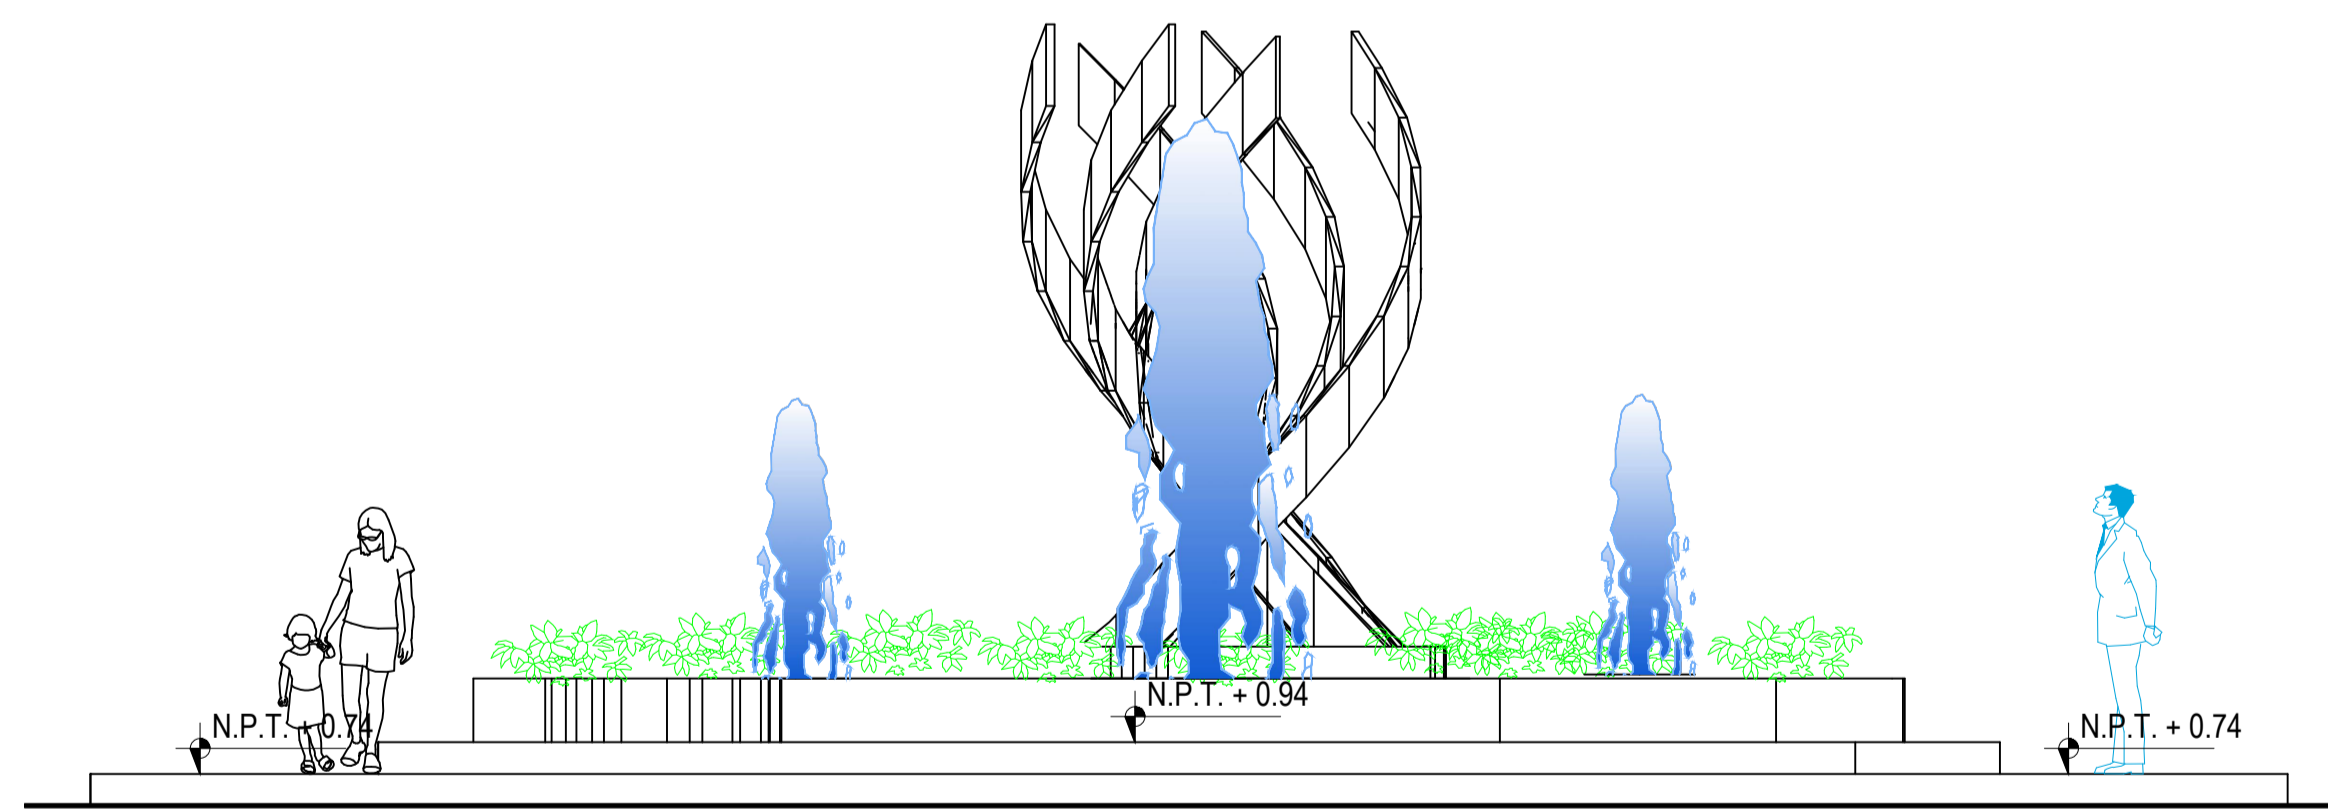

PLANTA - PLAZA TEMATICA
ESCALA 1/50

VISTA 3D - PLAZA TEMATICA
ESCALA 1/50

VISTA 3D - PLAZA TEMATICA
ESCALA 1/50

ELEVACION FRONTAL
ESCALA 1/50

ELEVACION LATERAL
ESCALA 1/50

CORTE A - A
ESCALA 1/50

UNIVERSIDAD NACIONAL DEL ALTIPLANO

D
I
S
T
R
I
T
O:
S
A
N
A
N
T
O
N

E
S
C
A
L
A:
I
N
D
I
C
A
D
A

C
O
T
A
S:
M
E
T
R
O
S

L
A
M
I
N
A
A-0301

P
R
O
Y
E
C
T
O
D
E
T
E
S
I
S