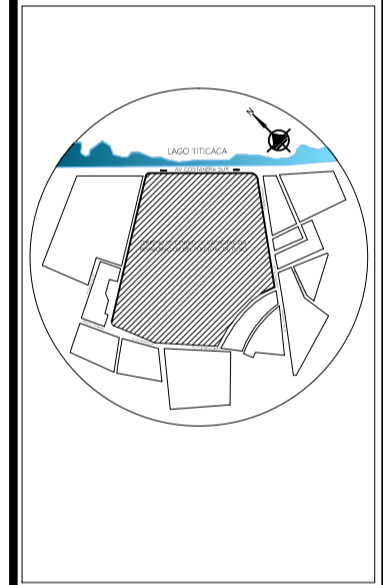

DISTRIBUCCION ARQUITECTONICA PRIMER NIVEL
 BLOQUE D (EXHIBICION)
 ESCALA 1:125

PRESENTADO POR:

BACH. ARG. NATALY FIORELLA
 QUISPE GOMEZ

BACH. ARG. EDDY RAFAEL
 PAUCAR PANIURA

PROYECTO

CENTRO DE CAPACITACION Y REVALORACION DEL FOLCLORE DE PUNO

UBICACION:

PLANO: ARQUITECTURA

BLOQUE: D

DISTRIBUCCION SEGUNDO NIVEL

DICEMBRE ESCALA: 1/125

LAMINA

A-05