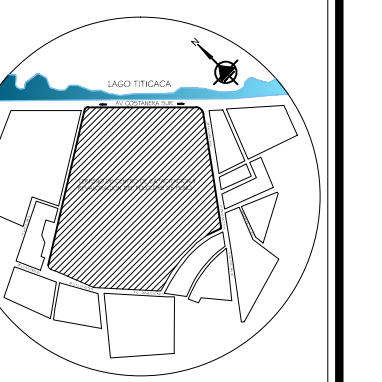

PRESENTADO POR:

BACH. ARQ. NATALY FIORELLA
 QUISPE GOMEZ

BACH. ARQ. EDDY RAFAEL
 PAUCAR PANIURA

PROYECTO

CENTRO DE
 CAPACITACION Y
 REVALORACION DEL
 FOLCLORE DE PUNO

UBICACION:

PLANO: ARQUITECTURA

BLOQUE: B,C,D,E,F

DISTRIBUCION

SECCION

ENERO DEL 2017 ESCALA:
 1/100

LAMINA

A-07

DISTRIBUCCION ARQUITECTONICA PRIMER NIVEL
BLOQUE TIPICO B,C,E,F (DESARROLLO DE TRAJE DE LUCES)