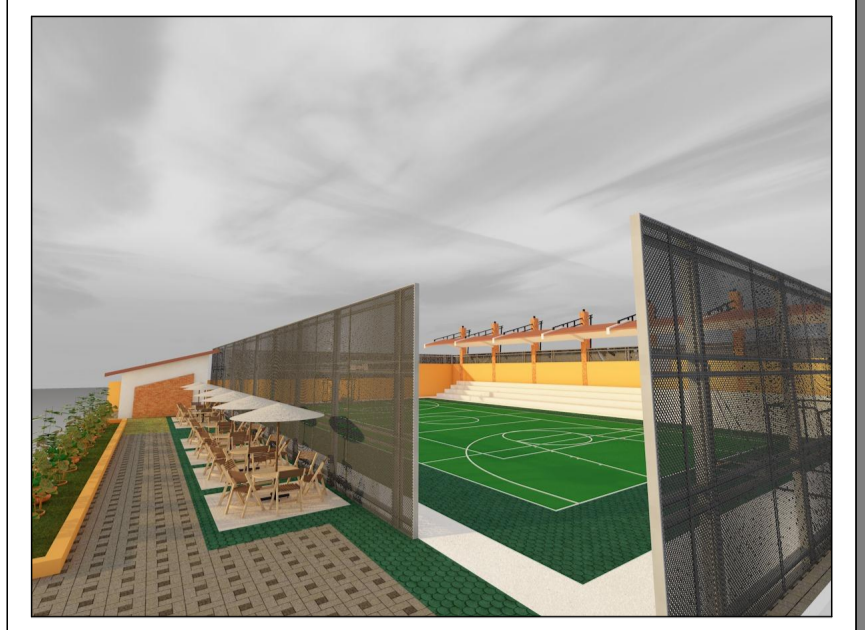

DISEÑO DEL PROYECTO

BACH.ARQº PERCY MAMANI JUAREZ

PARA OPTAR EL TITULO
DE ARQUITECTO

TESIS REGULAR

TITULO DEL PROYECTO:

CENTRO RECREATIVO Y
ESPARCIMIENTO INTEGRAL PARA
EL ADULTO MAYOR
ESSALUD - PUÑO

TEMA DE PLANO:

ZONA DE ACTIVIDADES
RECREACIONALES (LOSA
DEPORTIVA MULTIUSOS)

UBICACIÓN:

PUÑO

DISTRITO:

PUÑO

DEPARTAMENTO:

PUÑO

PAIS:

PUÑO

ESCALA DEL PROYECTO:

INDICADA

FECHA:

JULIO 2017

PLANOS DE:

ARQ

Nº ACUMULADO:

06

AR-06