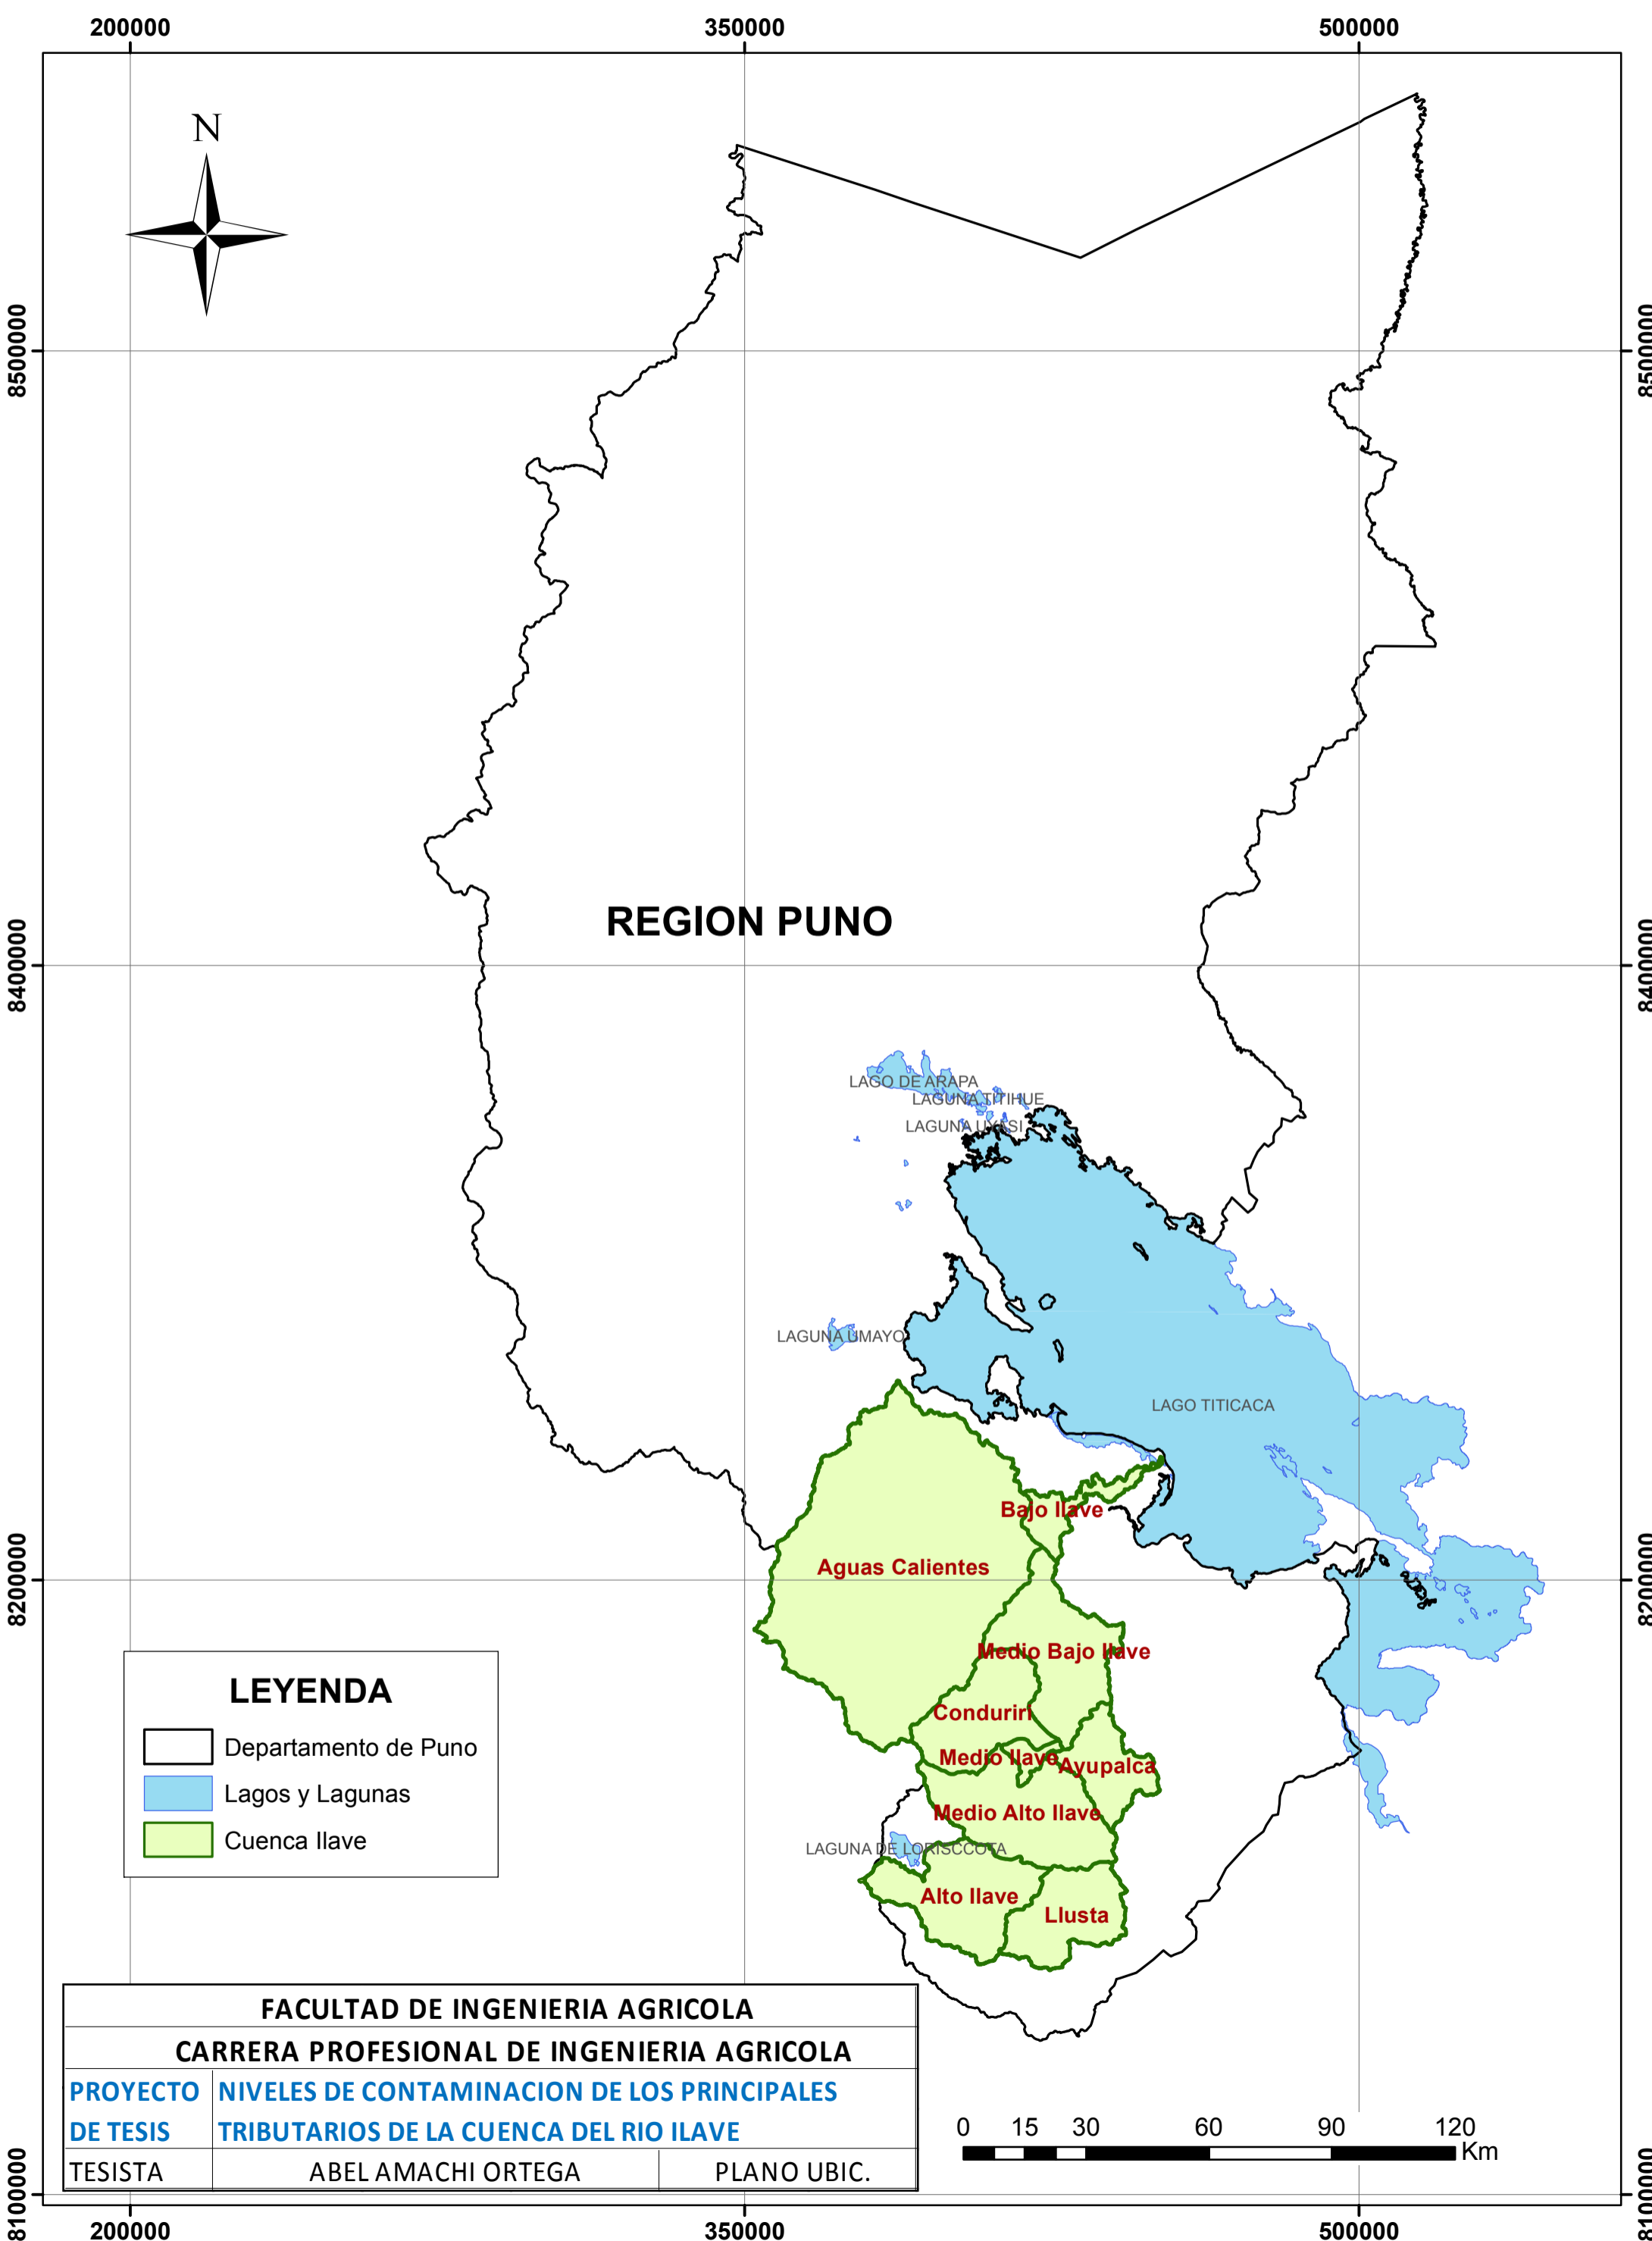

MAPA DE UBICACION DE LA CUENCA ILAVE EN LA REGION PUNO

LEYENDA

-  Departamento de Puno
-  Lagos y Lagunas
-  Cuenca Iyave

FACULTAD DE INGENIERIA AGRICOLA	
CARRERA PROFESIONAL DE INGENIERIA AGRICOLA	
PROYECTO DE TESIS	NIVELES DE CONTAMINACION DE LOS PRINCIPALES TRIBUTARIOS DE LA CUENCA DEL RIO ILAVE
TESISTA	ABEL AMACHI ORTEGA
	PLANO UBIC.