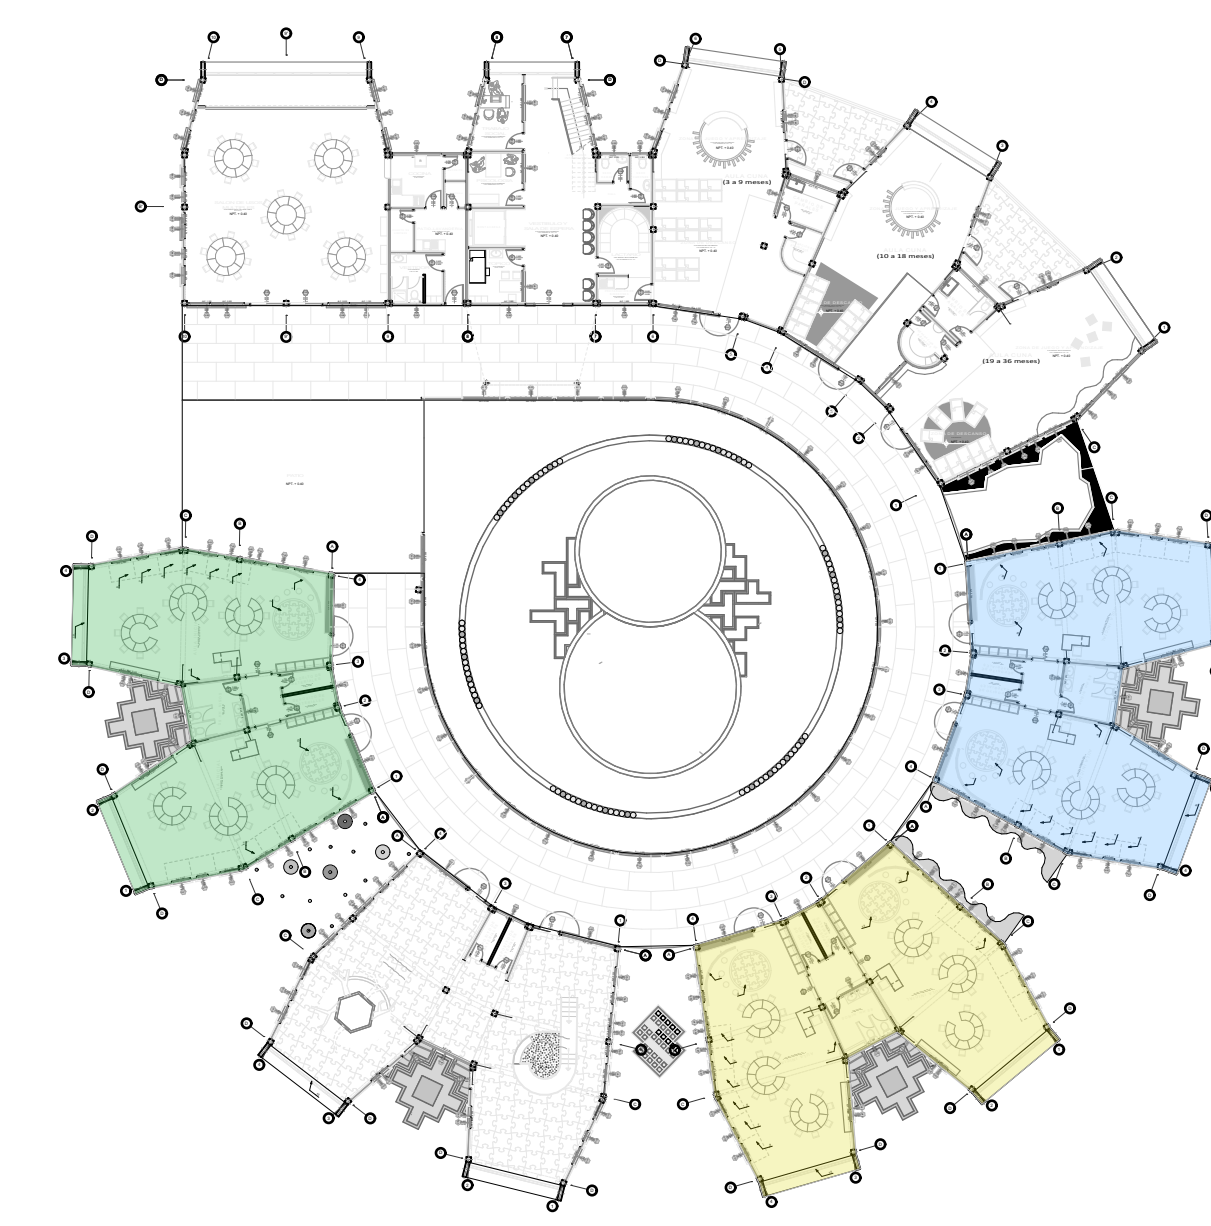

MODULO DE AULAS JARDIN DE 3, 4 Y 5 AÑOS

PLANO GENERAL (Distribucion)

- AULA JARDIN DE 3 AÑOS
- AULA JARDIN DE 4 AÑOS
- AULA JARDIN DE 5 AÑOS

CUADRO DE VANOS (PUERTAS)				
PRIMER NIVEL				
TIPO	ANCHO	ALTURA	ALFEIZER	CANTIDAD
P-1	1.10	2.80	0.00	2
P-2	1.40	2.80	0.00	2
P-3	0.70	2.80	0.00	2
P-4	1.00	2.80	0.00	1

CUADRO DE VANOS (VENTANAS)					
PRIMER NIVEL					
TIPO	ANCHO	ALTURA	ALFEIZER	CANTIDAD	OBSERVACION
V-1	1.00	1.00	Variable	12	Circular
V-2	0.60	0.60	Variable	10	Circular
V-3	2.90	2.10	0.70	2	Rectangular
V-4	2.90	0.90	2.00	2	Rectangular
V-5	1.80	0.90	2.00	2	Rectangular

LEYENDA	
1.	PIZARRA INTERACTIVA DESLIZABLE
2.	PISO ALFOMBRADO
3.	ZONA DE LENGUAJE-COMUNICACION
4.	ZONA DE MATEMATICA
5.	ZONA
6.	ZONA
7.	ZONA
8.	ZONA
9.	MOVILIARIO EDUCATIVO MODULAR INT.
10.	PIZARRA INTERACTIVA ELECTRONICA
11.	ARMARIO CON CASILLEROS
12.	LAVAMANOS COLECTIVO DE 2 GRIFOS