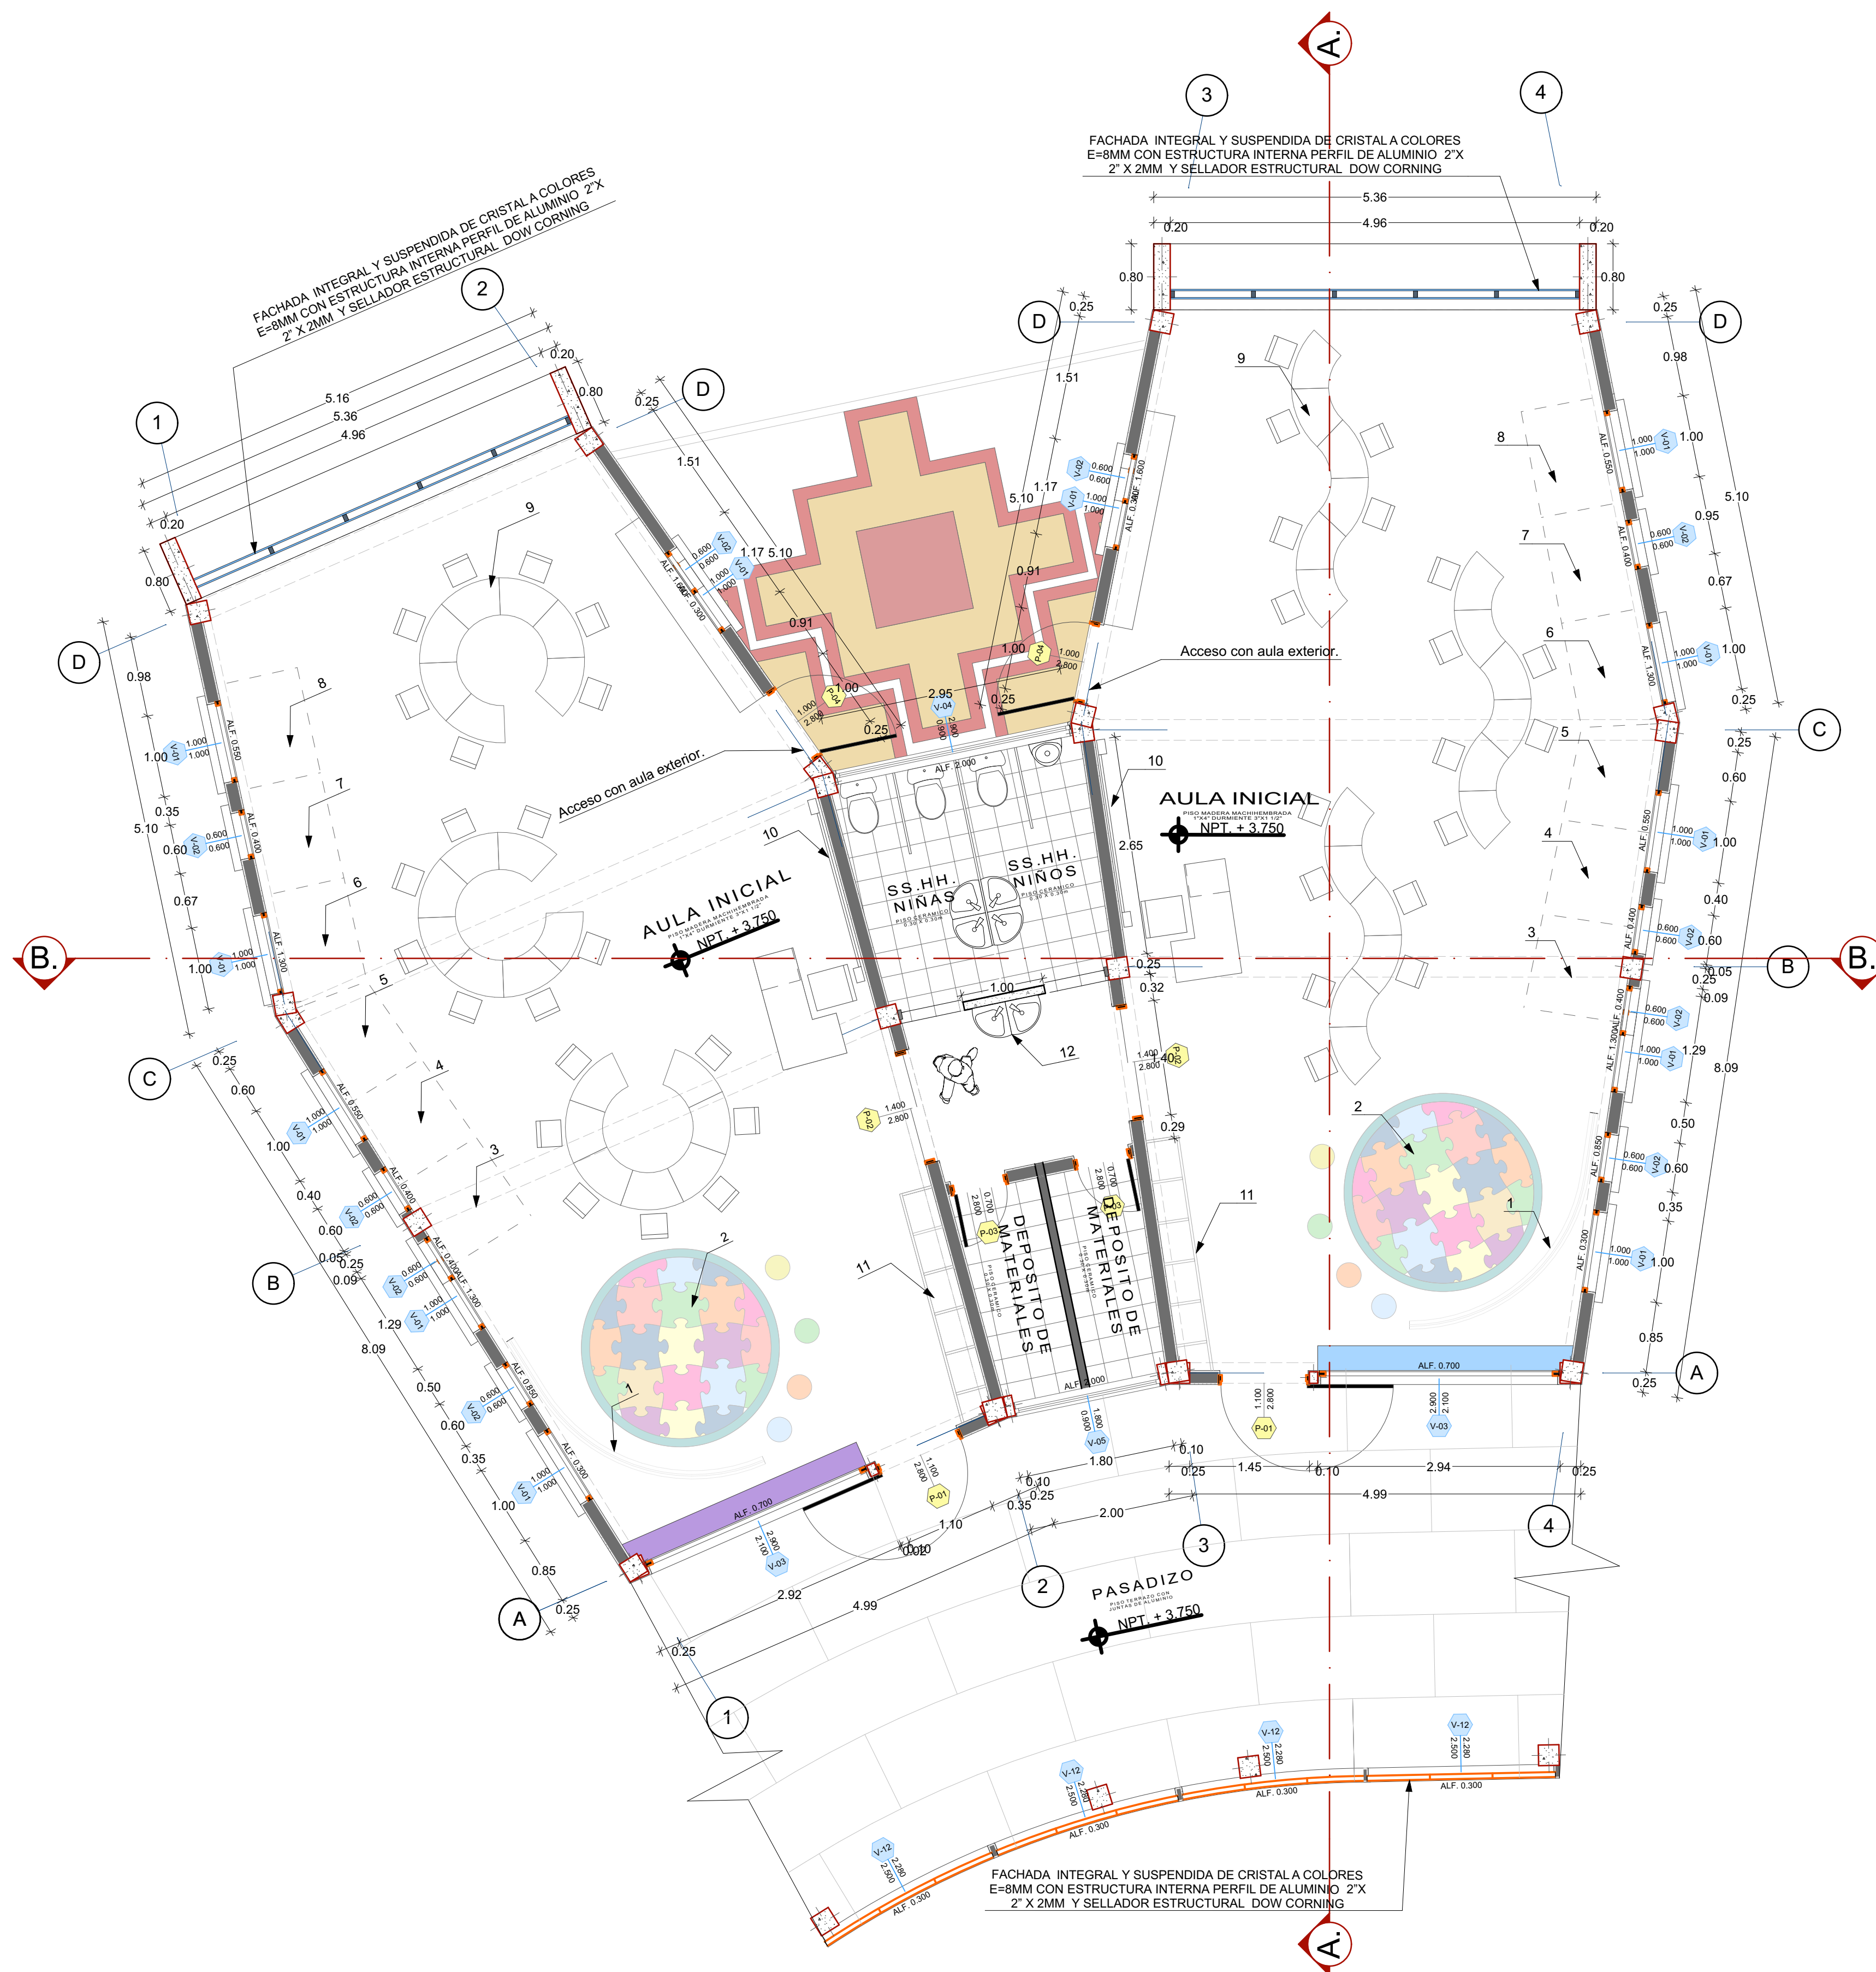

MODULO DE AULAS JARDIN DE 3, 4 Y 5 AÑOS

PLANO GENERAL (Distribucion)

- AULA JARDIN DE 3 AÑOS
- AULA JARDIN DE 4 AÑOS
- AULA JARDIN DE 5 AÑOS

CUADRO DE VANOS (PUERTAS)				
PRIMER NIVEL				
TIPO	ANCHO	ALTURA	ALFEIZER	CANTIDAD
P-1	1.10	2.80	0.00	2
P-2	1.40	2.80	0.00	2
P-3	0.70	2.80	0.00	2
P-4	1.00	2.80	0.00	1

CUADRO DE VANOS (VENTANAS)					
PRIMER NIVEL					
TIPO	ANCHO	ALTURA	ALFEIZER	CANTIDAD	OBSERVACION
V-1	1.00	1.00	Variable	12	Circular
V-2	0.60	0.60	Variable	10	Circular
V-3	2.90	2.10	0.70	2	Rectangular
V-4	2.90	0.90	2.00	2	Rectangular
V-5	1.80	0.90	2.00	2	Rectangular

LEYENDA	
1.	PIZARRA INTERACTIVA DESLIZABLE
2.	PISO ALFOMBRADO
3.	ZONA DE LENGUAJE-COMUNICACION
4.	ZONA DE MATEMATICA
5.	ZONA
6.	ZONA
7.	ZONA
8.	ZONA
9.	MOVILIARIO EDUCATIVO MODULAR INT.
10.	PIZARRA INTERACTIVA ELECTRONICA
11.	ARMARIO CON CASILLEROS
12.	LAVAMANOS COLECTIVO DE 2 GRIFOS

PRIMER NIVEL

Escala 1:50