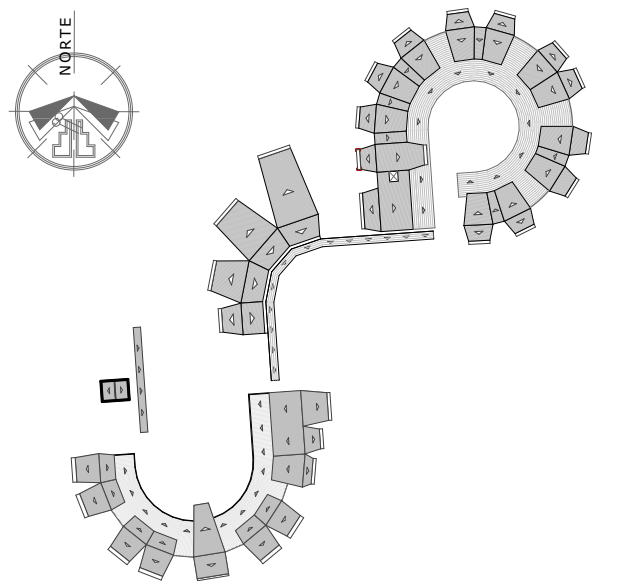

DIRECTOR:

*Dr. Arqto. JORGE ADAN VILLEGAS ABRILL

ASESOR:

*Arqto. NARDA YOLANDA CASTILLO CASTILLO

UBICACION:

LUGAR : CENTRO POBLADO DE JAYLLIHUAYA
DISTRITO : PUNO
PROVINCIA : PUNO
DPTO. : PUNO

DIBUJO:

LAMINA:

FECHA:

DICIEMBRE 2017

ESCALA:

INDICADA

A-13