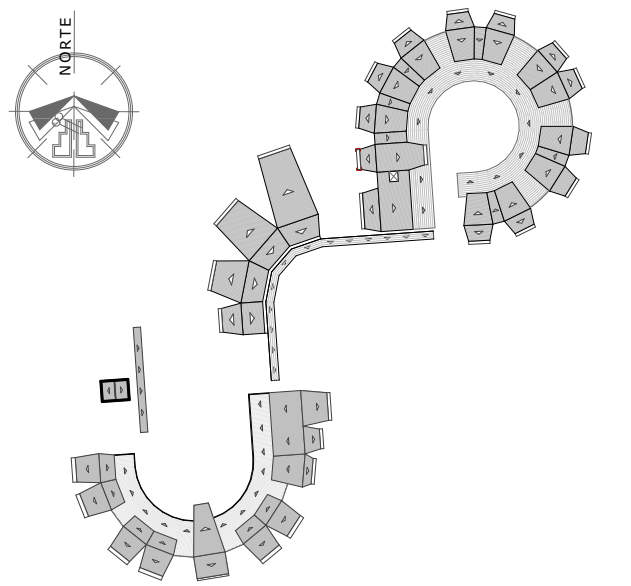

PROYECTO:

*"Complejo Interactivo para el
Desarrollo de la Educación
Infantil del Centro Poblado
de Jayllihuaya"*

ESPECIALIDAD:

ARQUITECTURA

PLANO:

**MODULO
PRIMARIA**

ELABORACION:

***BACH. ARQ. QUISO QUISPE
YESSICA LISBETH**

***BACH. ARQ. SEMINARIO CASTILLO
LUIS MIGUEL**

DIRECTOR:

***Dr. Arqto. JORGE ADAN
VILLEGAS ABRILL**

ASESOR:

***Arqto. NARDA YOLANDA
CASTILLO CASTILLO**

UBICACION:

LUGAR : **CENTRO POBLADO DE
JAYLLIHUAYA**
DISTRITO : **PUNO**
PROVINCIA : **PUNO**
DPTO. : **PUNO**

DIBUJO:

LAMINA:

FECHA:

DICIEMBRE 2017

ESCALA:

INDICADA

A-14