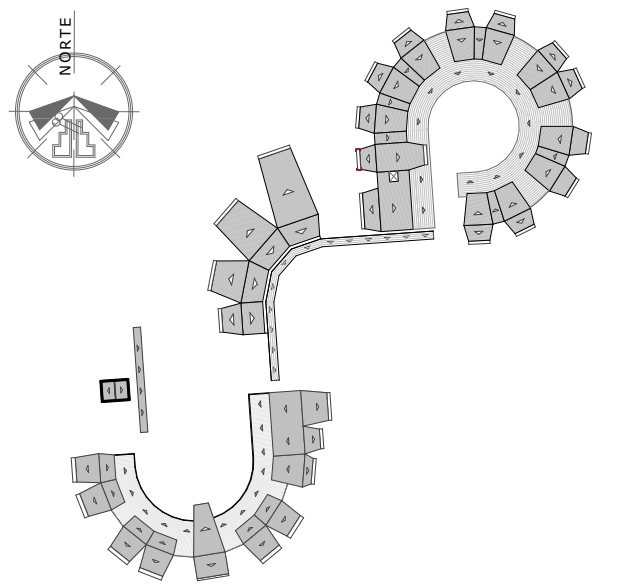

PROYECTO:

*"Complejo Interactivo para el
Desarrollo de la Educación
Infantil del Centro Poblado
de Jayllihuaya"*

ESPECIALIDAD:

ARQUITECTURA

PLANO:

**MODULO
PRIMARIA**

ELABORACION:

***BACH. ARQ. QUISO QUISPE
YESSICA LISBETH**

***BACH. ARQ. SEMINARIO CASTILLO
LUIS MIGUEL**

DIRECTOR:

***Dr. Arqto. JORGE ADAN
VILLEGAS ABRILL**

ASESOR:

***Arqto. NARDA YOLANDA
CASTILLO CASTILLO**

UBICACION:

LUGAR : **CENTRO POBLADO DE
JAYLLIHUAYA**
DISTRITO : **PUNO**
PROVINCIA : **PUNO**
DPTO. : **PUNO**

DIBUJO:

LAMINA:

FECHA:

DICIEMBRE 2017

ESCALA:

INDICADA

A-15