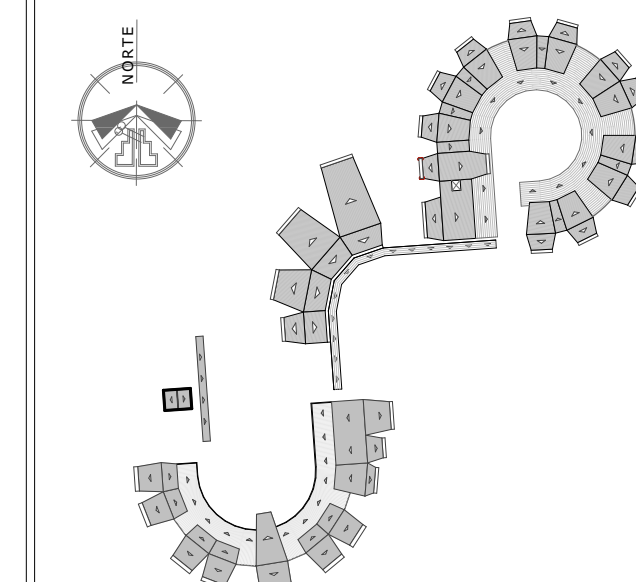

PROYECTO:

*"Complejo Interactivo para el  
Desarrollo de la Educación  
Infantil del Centro Poblado  
de Jayllihuaya"*

ESPECIALIDAD:

**ARQUITECTURA**

PLANO:

ELABORACION:

**\*BACH. ARQ. QUIZO QUISPE  
YESSICA LISBETH**

**\*BACH. ARQ. SEMINARIO CASTILLO  
LUIS MIGUEL**

DIRECTOR:

**\*Dr. Arqto. JORGE ADAN  
VILLEGAS ABRILL**

ASESOR:

**\*Arqto. NARDA YOLANDA  
CASTILLO CASTILLO**

UBICACION:

LUGAR : **CENTRO POBLADO DE  
JAYLLIHUAYA**  
DISTRITO : **PUNO**  
PROVINCIA : **PUNO**  
DPTO. : **PUNO**

DIBUJO:

LAMINA:

FECHA:

**DICIEMBRE 2017**

ESCALA:

**INDICADA**

**A-16**

ELEVACION POSTERIOR

Escala 1:125

ELEVACION LATERAL

Escala 1:125

CORTE A-

Escala 1:125

CORTE B-B

Escala 1:125