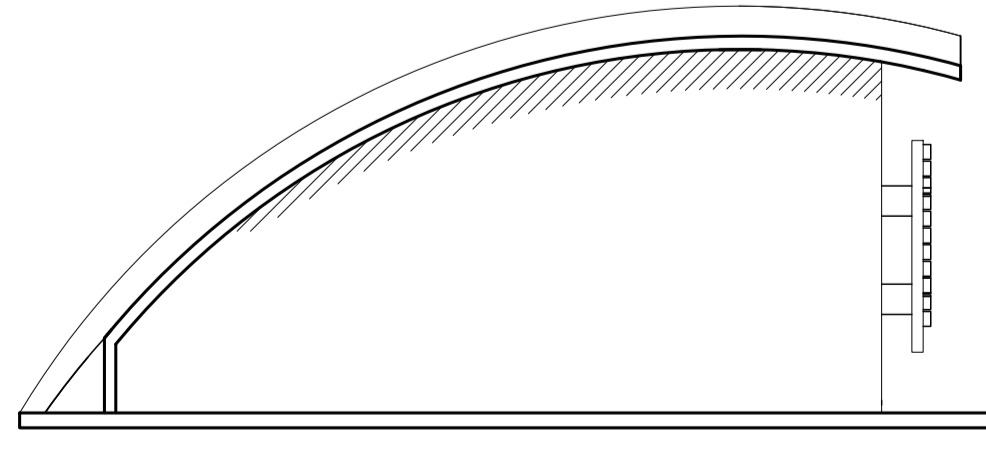

Primera Planta  
Escala 1/100

Primera - Mesanine  
Escala 1/100

PATIO DE COMIDAS  
Elevación Lateral  
Elevación Frontal  
PLANO DE CONJUNTO

Corte A-A  
Escala 1/100

Corte B-B  
Escala 1/100

Corte C-C  
Escala 1/100

Elevación Frontal

Elevación Frontal

Elevación Lateral

Elevación Lateral

Elevación Lateral

PROYECTO: PROPUESTA DE RENOVACION URBANA EN EL PUERTO LACUSTRE DE LA CIUDAD DE PUNO  
 PLANO: MODULO DE RESTAURANTES  
 Plantas - Cortes - Elevaciones

Diseño: Bach. Julio Cesar, PORTILLO PACORI  
 Bach. Paola Emily, VARGAS PALOMINO

Escala: Indicada

Ubicación: DEPARTAMENTO: PUNO  
 PROVINCIA: PUNO  
 DISTRITO: PUNO

Lamina: A-06