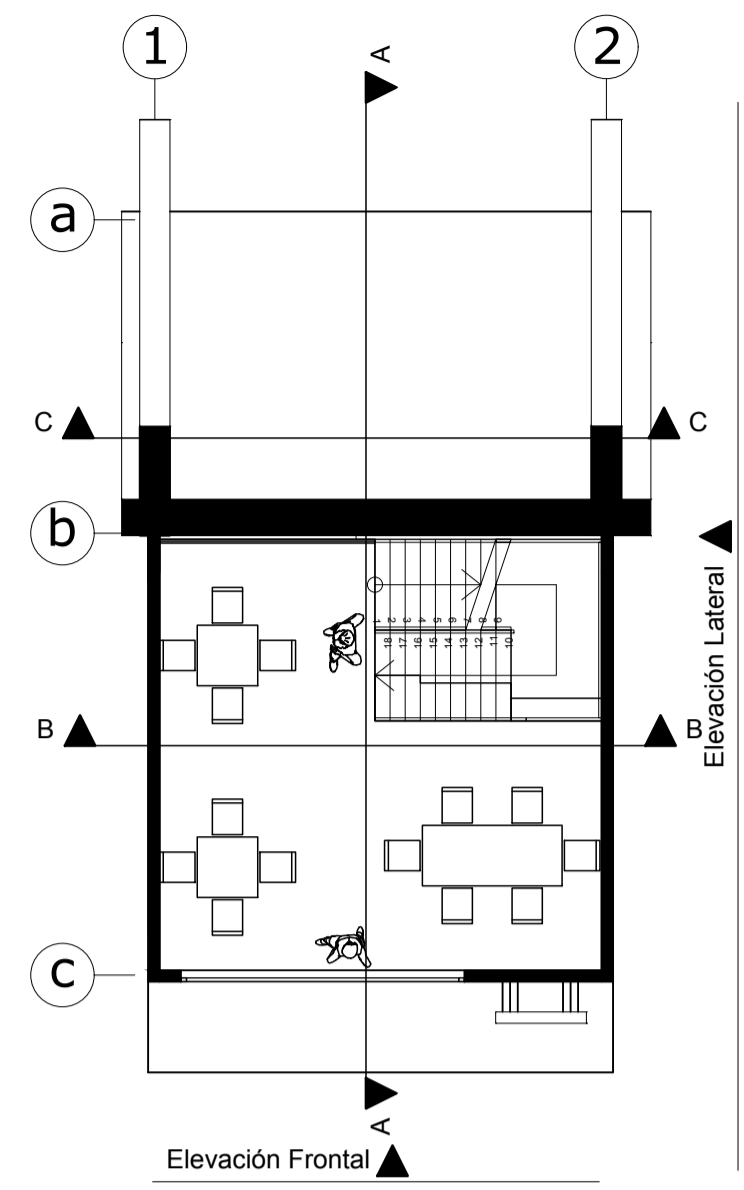

Primera Planta  
Escala 1/100

Primera - Mesanine  
Escala 1/100

PATIO DE COMIDAS  
Elevación Lateral  
Elevación Frontal  
PLANO DE CONJUNTO

Corte A-A  
Escala 1/100

Corte B-B  
Escala 1/100

Corte C-C  
Escala 1/100

Elevación Frontal

Elevación Frontal

Elevación Lateral

Elevación Lateral

Elevación Lateral

PROYECTO: PROPUESTA DE RENOVACION URBANA EN EL PUERTO LACUSTRE DE LA CIUDAD DE PUNO  
 PLANO: MODULO DE RESTAURANTES  
 Plantas - Cortes - Elevaciones

Diseño: Bach. Julio Cesar, PORTILLO PACORI  
 Bach. Paola Emily, VARGAS PALOMINO

Escala: Indicada

Ubicación: DEPARTAMENTO: PUNO  
 PROVINCIA: PUNO  
 DISTRITO: PUNO

Lamina: A-06