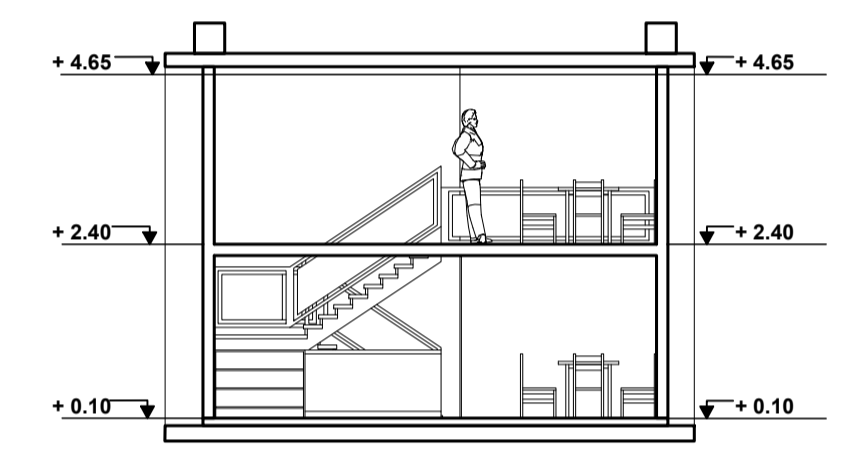

Primera Planta  
Escala 1/100

Primera - Mesanine  
Escala 1/100

PATIO DE COMIDAS  
Elevación Lateral  
Elevación Frontal  
PLANO DE CONJUNTO

Corte A-A  
Escala 1/100

Corte B-B  
Escala 1/100

Corte C-C  
Escala 1/100

Elevación Frontal

Elevación Frontal

Elevación Lateral

Elevación Lateral

Elevación Lateral

PROYECTO: PROPUESTA DE RENOVACION URBANA EN EL PUERTO LACUSTRE DE LA CIUDAD DE PUNO  
 PLANO: MODULO DE RESTAURANTES  
 Plantas - Cortes - Elevaciones

Diseño: Bach. Julio Cesar, PORTILLO PACORI  
 Bach. Paola Emily, VARGAS PALOMINO

Escala: Indicada

Ubicación: DEPARTAMENTO: PUNO  
 PROVINCIA: PUNO  
 DISTRITO: PUNO

Lamina: A-06