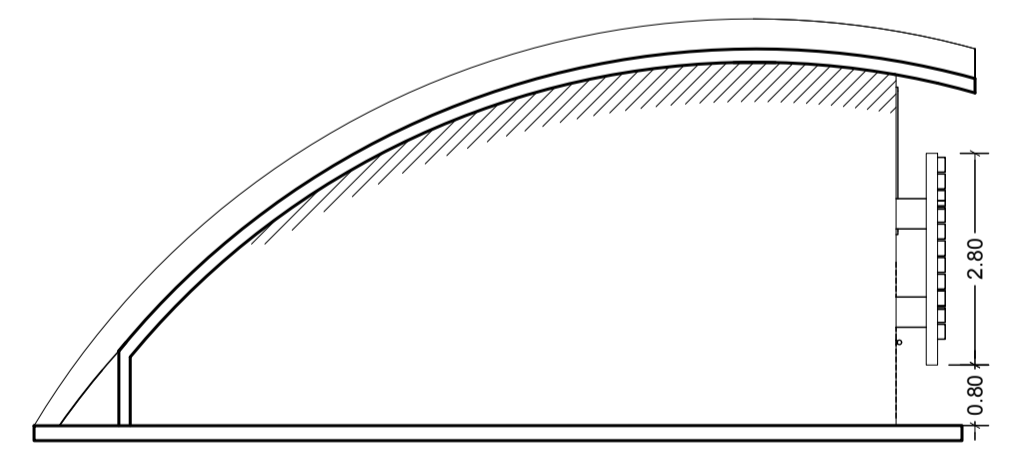

Primera Planta  
Escala 1/100

Primera - Mesanine  
Escala 1/100

PATIO DE COMIDAS  
Elevación Lateral  
Elevación Frontal  
PLANO DE CONJUNTO

Corte A-A  
Escala 1/100

Corte B-B  
Escala 1/100

Corte C-C  
Escala 1/100

Elevación Frontal

Elevación Frontal

Elevación Lateral

Elevación Lateral

Elevación Lateral

PROYECTO: PROPUESTA DE RENOVACION URBANA EN EL PUERTO LACUSTRE DE LA CIUDAD DE PUNO  
 PLANO: MODULO DE RESTAURANTES  
 Plantas - Cortes - Elevaciones

Diseño: Bach. Julio Cesar, PORTILLO PACORI  
 Bach. Paola Emily, VARGAS PALOMINO

Escala: Indicada

Ubicación: DEPARTAMENTO: PUNO  
 PROVINCIA: PUNO  
 DISTRITO: PUNO

Lamina: A-06