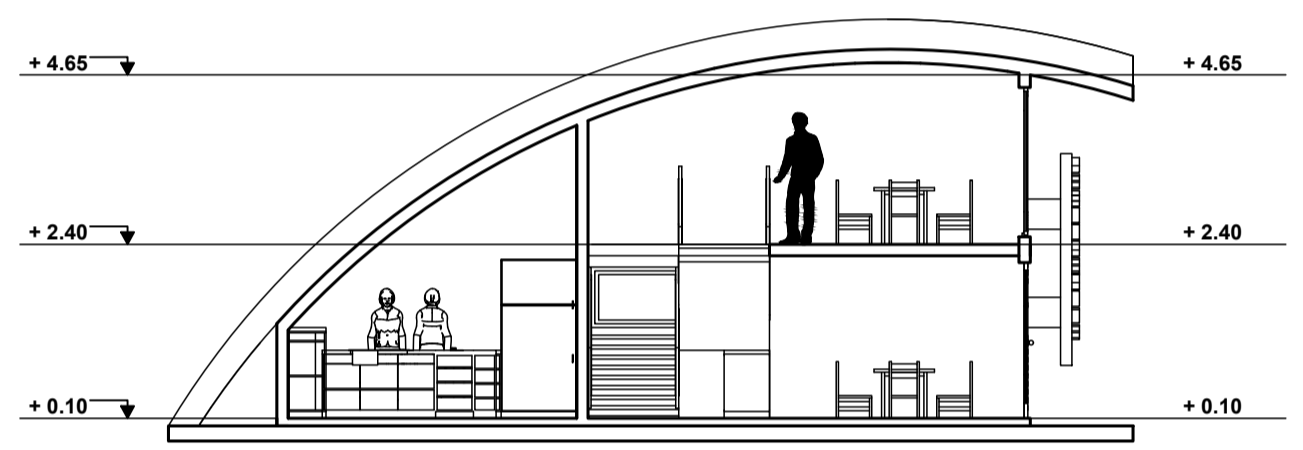

Primera Planta  
Escala 1/100

Primera - Mesanine  
Escala 1/100

PATIO DE COMIDAS  
Elevación Lateral  
Elevación Frontal  
PLANO DE CONJUNTO

Corte A-A  
Escala 1/100

Corte B-B  
Escala 1/100

Corte C-C  
Escala 1/100

Elevación Frontal

Elevación Frontal

Elevación Lateral

Elevación Lateral

Elevación Lateral

PROYECTO: PROPUESTA DE RENOVACION URBANA EN EL PUERTO LACUSTRE DE LA CIUDAD DE PUNO  
 PLANO: MODULO DE RESTAURANTES  
 Plantas - Cortes - Elevaciones

Diseño: Bach. Julio Cesar, PORTILLO PACORI  
 Bach. Paola Emily, VARGAS PALOMINO

Escala: Indicada

Ubicación: DEPARTAMENTO: PUNO  
 PROVINCIA: PUNO  
 DISTRITO: PUNO

Lamina: A-06