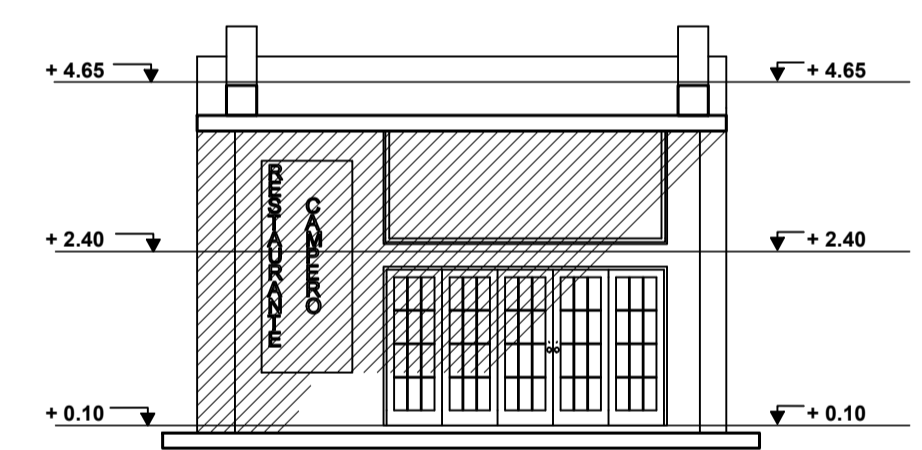

Primera Planta  
Escala 1/100

Primera - Mesanine  
Escala 1/100

PATIO DE COMIDAS  
Elevación Lateral  
Elevación Frontal  
PLANO DE CONJUNTO

Corte A-A  
Escala 1/100

Corte B-B  
Escala 1/100

Corte C-C  
Escala 1/100

Elevación Frontal

Elevación Frontal

Elevación Lateral

Elevación Lateral

Elevación Lateral

PROYECTO: PROPUESTA DE RENOVACION URBANA EN EL PUERTO LACUSTRE DE LA CIUDAD DE PUNO  
 PLANO: MODULO DE RESTAURANTES  
 Plantas - Cortes - Elevaciones

Diseño: Bach. Julio Cesar, PORTILLO PACORI  
 Bach. Paola Emily, VARGAS PALOMINO

Escala: Indicada

Ubicación: DEPARTAMENTO: PUNO  
 PROVINCIA: PUNO  
 DISTRITO: PUNO

Lamina: A-06