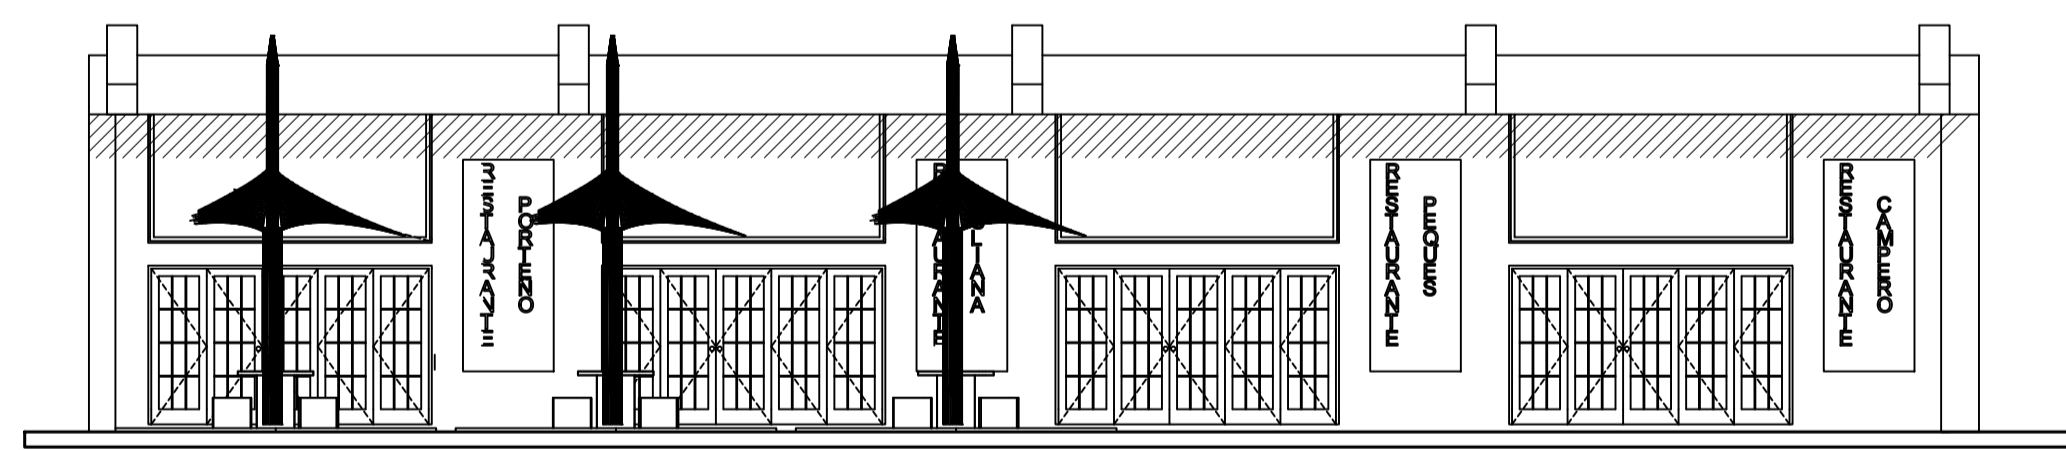

Primera Planta  
Escala 1/100

Primera - Mesanine  
Escala 1/100

PATIO DE COMIDAS  
Elevación Lateral  
Elevación Frontal  
PLANO DE CONJUNTO

Corte A-A  
Escala 1/100

Corte B-B  
Escala 1/100

Corte C-C  
Escala 1/100

Elevación Frontal

Elevación Frontal

Elevación Lateral

Elevación Lateral

Elevación Lateral

PROYECTO: PROPUESTA DE RENOVACION URBANA EN EL PUERTO LACUSTRE DE LA CIUDAD DE PUNO  
 PLANO: MODULO DE RESTAURANTES  
 Plantas - Cortes - Elevaciones

Diseño: Bach. Julio Cesar, PORTILLO PACORI  
 Bach. Paola Emily, VARGAS PALOMINO

Escala: Indicada

Ubicación: DEPARTAMENTO: PUNO  
 PROVINCIA: PUNO  
 DISTRITO: PUNO

Lamina: A-06