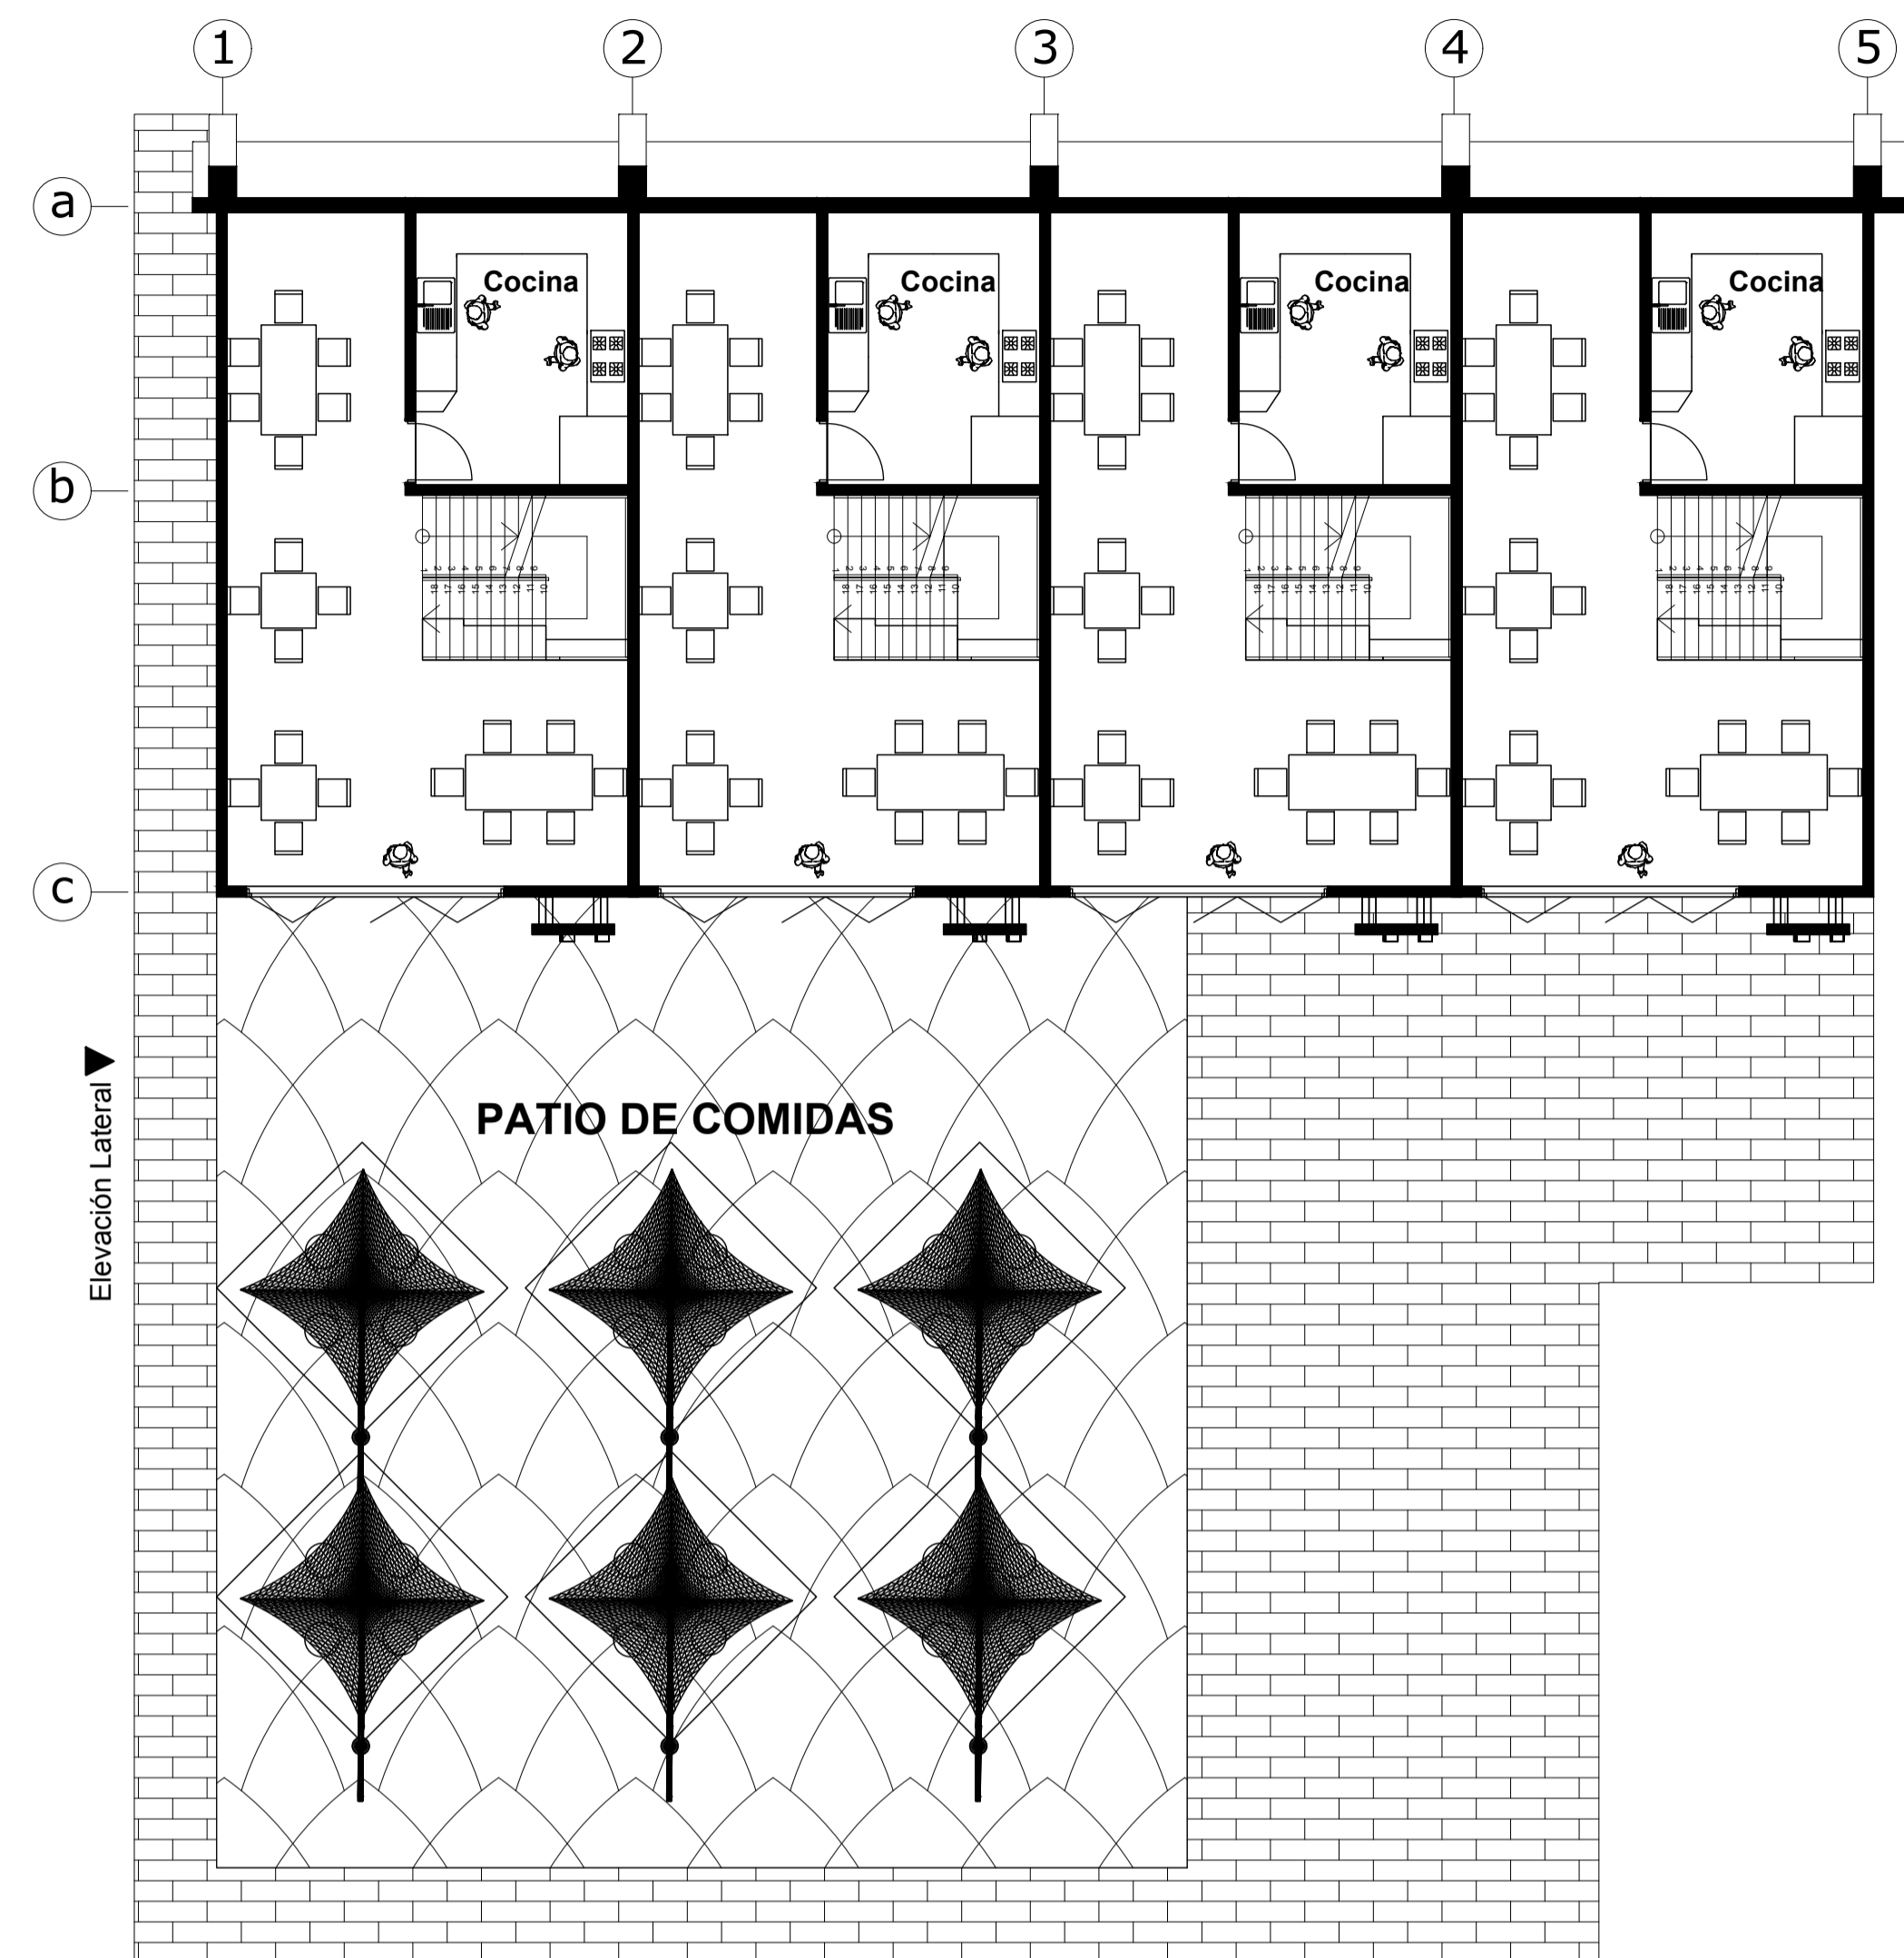

Primera Planta  
Escala 1/100

Primera - Mesanine  
Escala 1/100

PATIO DE COMIDAS  
Elevación Lateral  
Elevación Frontal  
PLANO DE CONJUNTO

Corte A-A  
Escala 1/100

Corte B-B  
Escala 1/100

Corte C-C  
Escala 1/100

Elevación Frontal

Elevación Frontal

Elevación Lateral

Elevación Lateral

Elevación Lateral

PROYECTO: PROPUESTA DE RENOVACION URBANA EN EL PUERTO LACUSTRE DE LA CIUDAD DE PUNO  
 PLANO: MODULO DE RESTAURANTES  
 Plantas - Cortes - Elevaciones

Diseño: Bach. Julio Cesar, PORTILLO PACORI  
 Bach. Paola Emily, VARGAS PALOMINO

Escala: Indicada

Ubicación: DEPARTAMENTO: PUNO  
 PROVINCIA: PUNO  
 DISTRITO: PUNO

Lamina: A-06