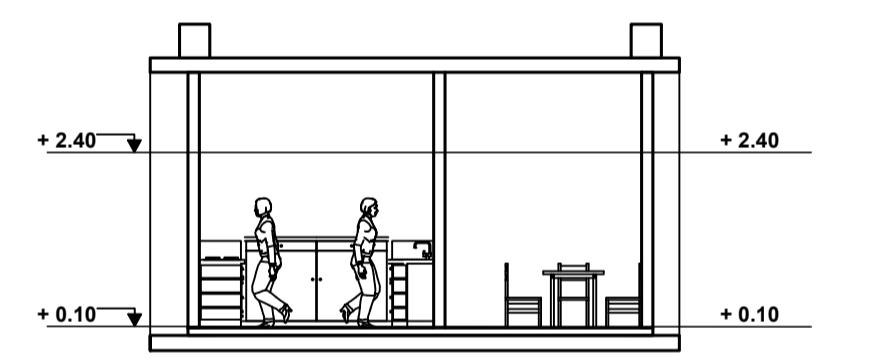

Primera Planta  
Escala 1/100

Primera - Mesanine  
Escala 1/100

PATIO DE COMIDAS  
Elevación Lateral  
Elevación Frontal  
PLANO DE CONJUNTO

Corte A-A  
Escala 1/100

Corte B-B  
Escala 1/100

Corte C-C  
Escala 1/100

Elevación Frontal

Elevación Frontal

Elevación Lateral

Elevación Lateral

Elevación Lateral

PROYECTO: PROPUESTA DE RENOVACION URBANA EN EL PUERTO LACUSTRE DE LA CIUDAD DE PUNO  
 PLANO: MODULO DE RESTAURANTES  
 Plantas - Cortes - Elevaciones

Diseño: Bach. Julio Cesar, PORTILLO PACORI  
 Bach. Paola Emily, VARGAS PALOMINO

Escala: Indicada

Ubicación: DEPARTAMENTO: PUNO  
 PROVINCIA: PUNO  
 DISTRITO: PUNO

Lamina: A-06