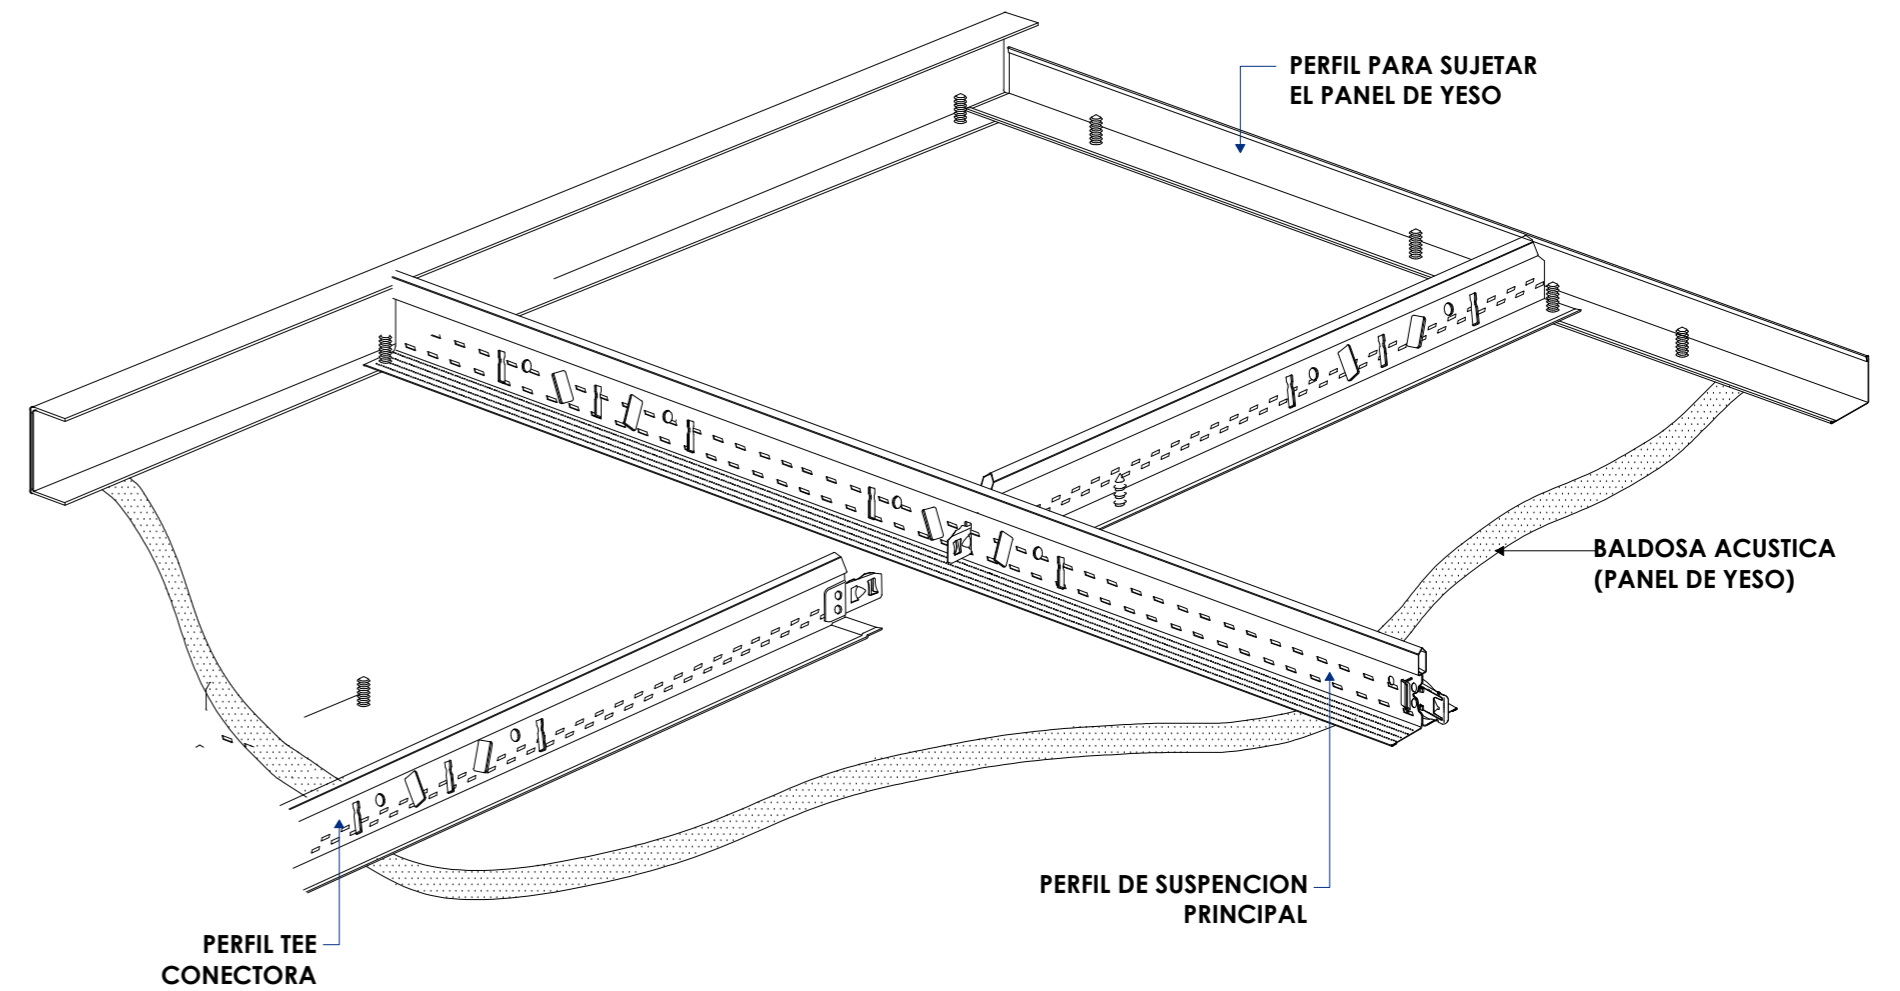

**DETALLE 4 - CIELO RASO**

SC: 1/20

**DETALLE UNION PERFIL TEE PRINCIPAL CON MURO**

SC: 1/20

PERFIL DE SUSPENSION PRINCIPAL 2''

PANEL DE YESO

**DETALLE 5 - FALSO CIELO RASO**

SC: 1/20

**DETALLE DE CIELO RASO EN SALAS DE REUNIONES Y AUDITORIO**

**DETALLE DE CIELO RASO EN AUDITORIO**

**CENTRO DE INTEGRACION SOCIOCULTURAL EN LA CIUDAD DE JULIACA**

**DETALLE DE CIELO RASO**

Plano de:			
Ubicacion:	Region: PUNO Provincia: SAN ROMAN Distrito: JULIACA	Fecha: Noviembre 2017	Lamina: <b>09 - 20</b>
Sector:	ESCURI- JULIACA	Escala: INDICADA	Codigo: