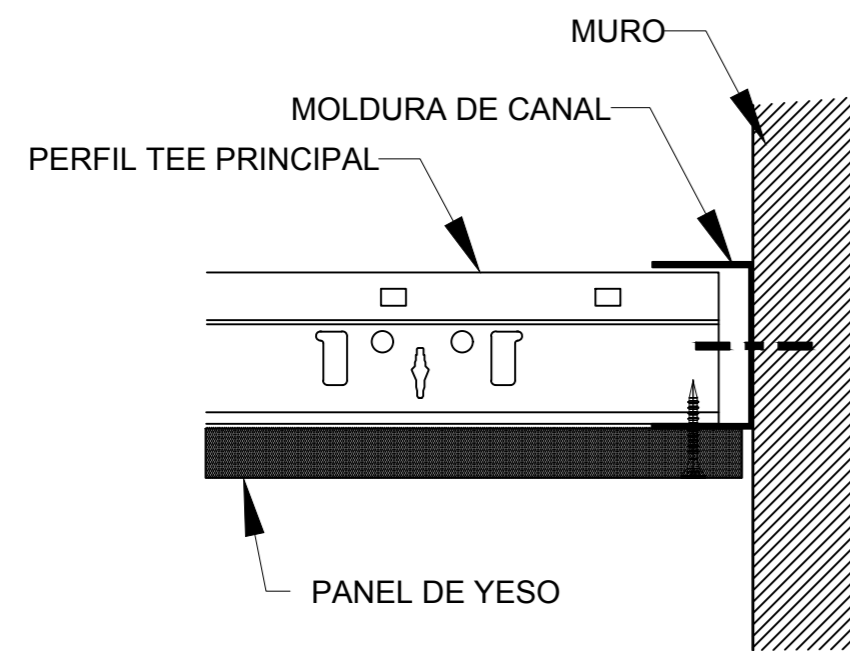

**DETALLE 4 - CIELO RASO**

SC: 1/20

**DETALLE UNION PERFIL TEE PRINCIPAL CON MURO**

SC: 1/20

PERFIL DE SUSPENSION PRINCIPAL 2''

PANEL DE YESO

**DETALLE 5 - FALSO CIELO RASO**

SC: 1/20

**DETALLE DE CIELO RASO EN SALAS DE REUNIONES Y AUDITORIO**

**DETALLE DE CIELO RASO EN AUDITORIO**

**CENTRO DE INTEGRACION SOCIOCULTURAL EN LA CIUDAD DE JULIACA**

**DETALLE DE CIELO RASO**

Plano de:			
Ubicacion:	Region: PUNO Provincia: SAN ROMAN Distrito: JULIACA	Fecha: Noviembre 2017	Lamina: <b>09 - 20</b>
Sector:	ESCURI- JULIACA	Escala: INDICADA	Codigo: