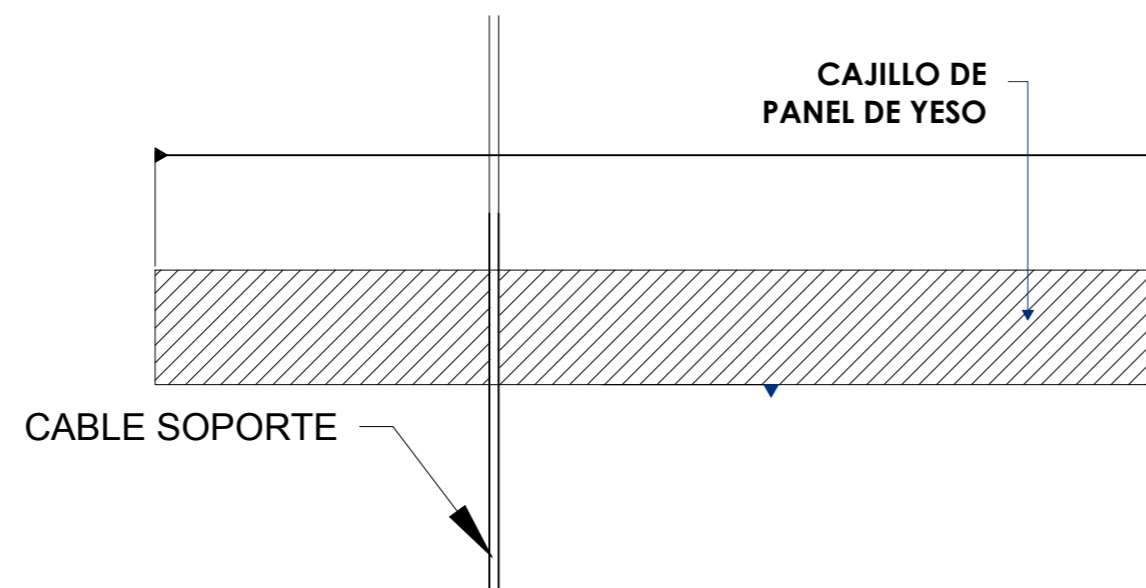

**DETALLE 4 - CIELO RASO**

SC: 1/20

**DETALLE UNION PERFIL TEE PRINCIPAL CON MURO**

SC: 1/20

PERFIL DE SUSPENSION PRINCIPAL 2''

PANEL DE YESO

**DETALLE 5 - FALSO CIELO RASO**

SC: 1/20

**DETALLE DE CIELO RASO EN SALAS DE REUNIONES Y AUDITORIO**

**DETALLE DE CIELO RASO EN AUDITORIO**

**CENTRO DE INTEGRACION SOCIOCULTURAL EN LA CIUDAD DE JULIACA**

**DETALLE DE CIELO RASO**

Plano de:			
Ubicacion:	Region: PUNO Provincia: SAN ROMAN Distrito: JULIACA	Fecha: Noviembre 2017	Lamina: <b>09 - 20</b>
Sector:	ESCURI- JULIACA	Escala: INDICADA	Codigo: