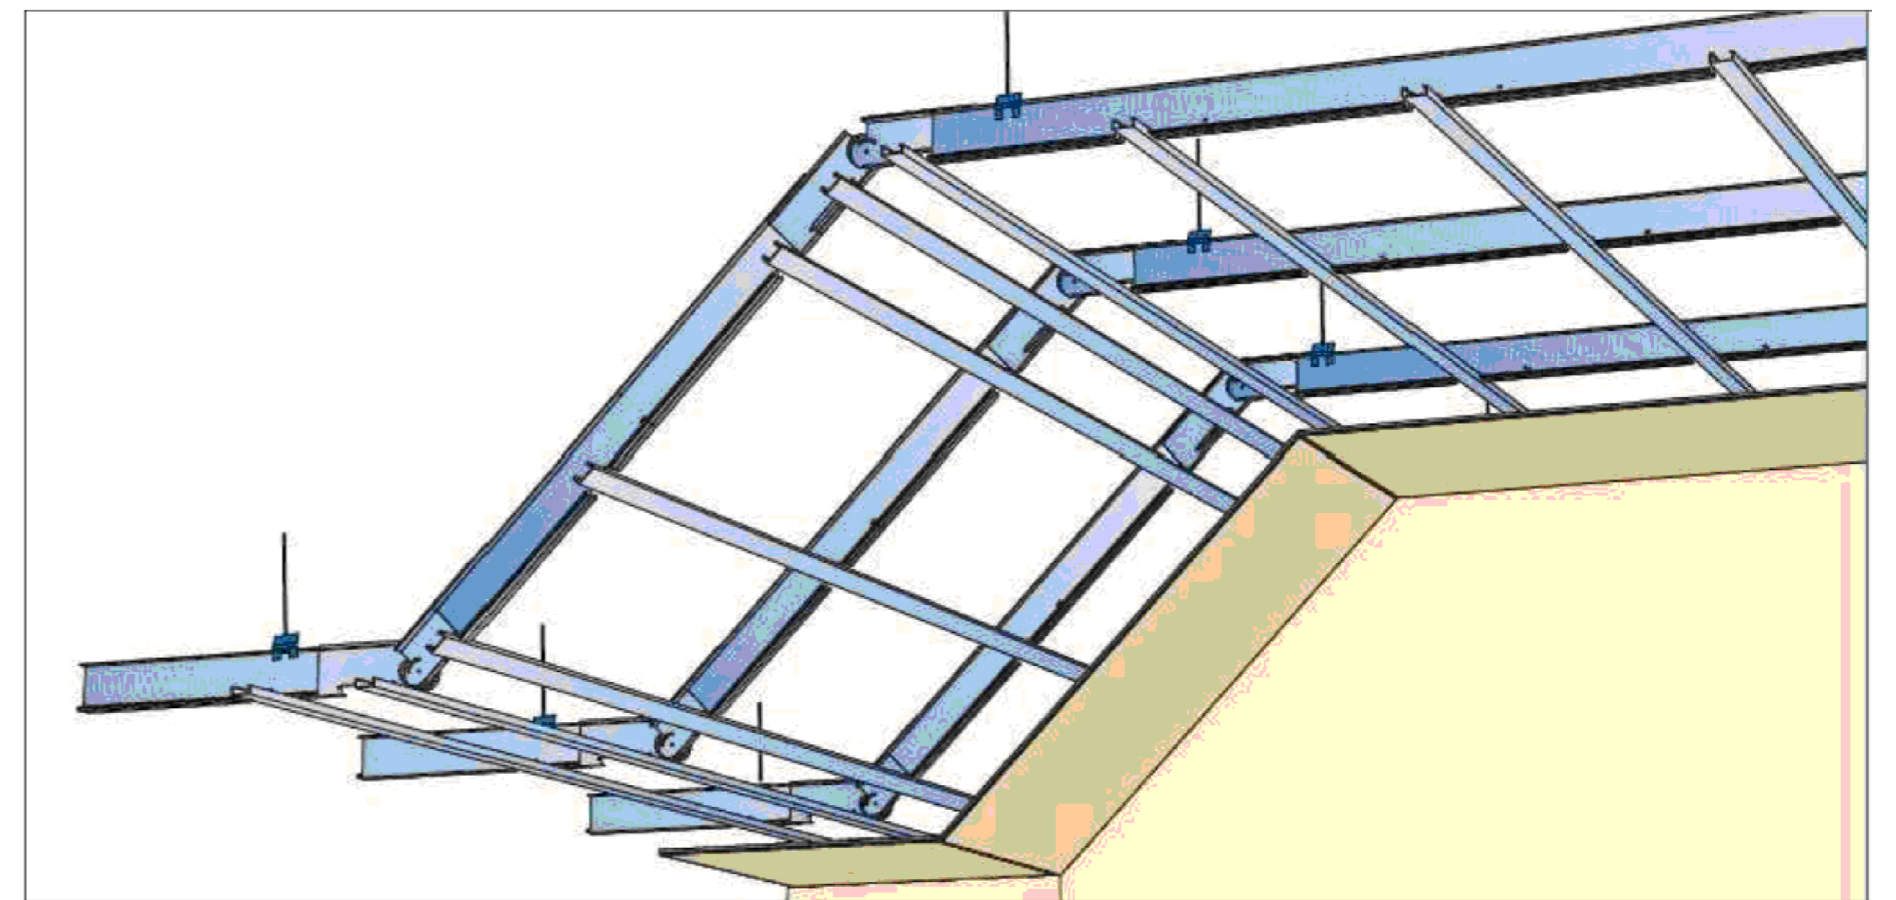

**DETALLE 4 - CIELO RASO**

SC: 1/20

**DETALLE UNION PERFIL TEE PRINCIPAL CON MURO**

SC: 1/20

PERFIL DE SUSPENSION PRINCIPAL 2''

PANEL DE YESO

**DETALLE 5 - FALSO CIELO RASO**

SC: 1/20

**DETALLE DE CIELO RASO EN SALAS DE REUNIONES Y AUDITORIO**

**DETALLE DE CIELO RASO EN AUDITORIO**

**CENTRO DE INTEGRACION SOCIOCULTURAL EN LA CIUDAD DE JULIACA**

**DETALLE DE CIELO RASO**

Plano de:			
Ubicacion:	Region: PUNO Provincia: SAN ROMAN Distrito: JULIACA	Fecha: Noviembre 2017	Lamina: <b>09 - 20</b>
Sector:	ESCURI- JULIACA	Escala: INDICADA	Codigo: