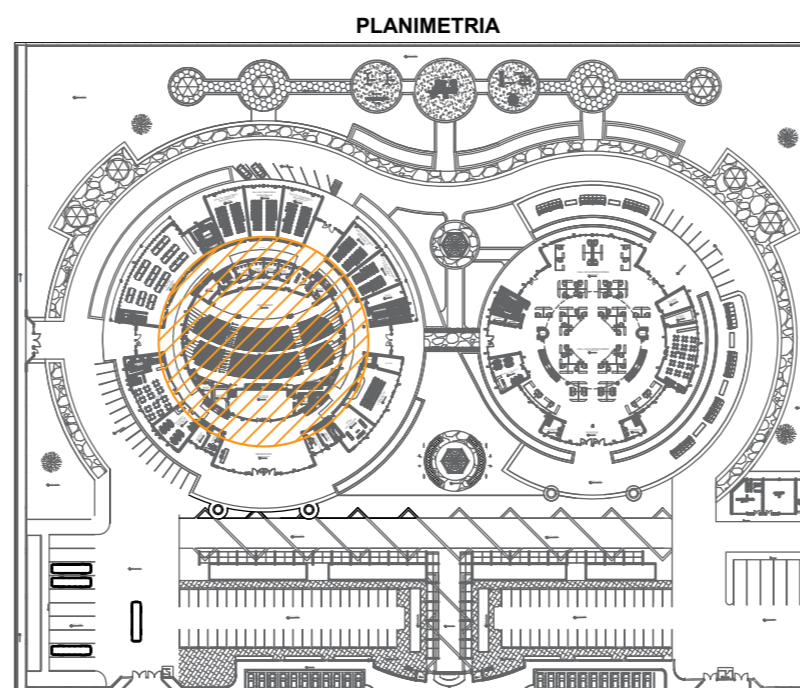

**DETALLE 4 - CIELO RASO**

SC: 1/20

**DETALLE UNION PERFIL TEE PRINCIPAL CON MURO**

SC: 1/20

PERFIL DE SUSPENSION PRINCIPAL 2''

PANEL DE YESO

**DETALLE 5 - FALSO CIELO RASO**

SC: 1/20

**DETALLE DE CIELO RASO EN SALAS DE REUNIONES Y AUDITORIO**

**DETALLE DE CIELO RASO EN AUDITORIO**

**CENTRO DE INTEGRACION SOCIOCULTURAL EN LA CIUDAD DE JULIACA**

**DETALLE DE CIELO RASO**

Plano de:			
Ubicacion:	Region: PUNO Provincia: SAN ROMAN Distrito: JULIACA	Fecha: Noviembre 2017	Lamina: <b>09 - 20</b>
Sector:	ESCURI- JULIACA	Escala: INDICADA	Codigo: