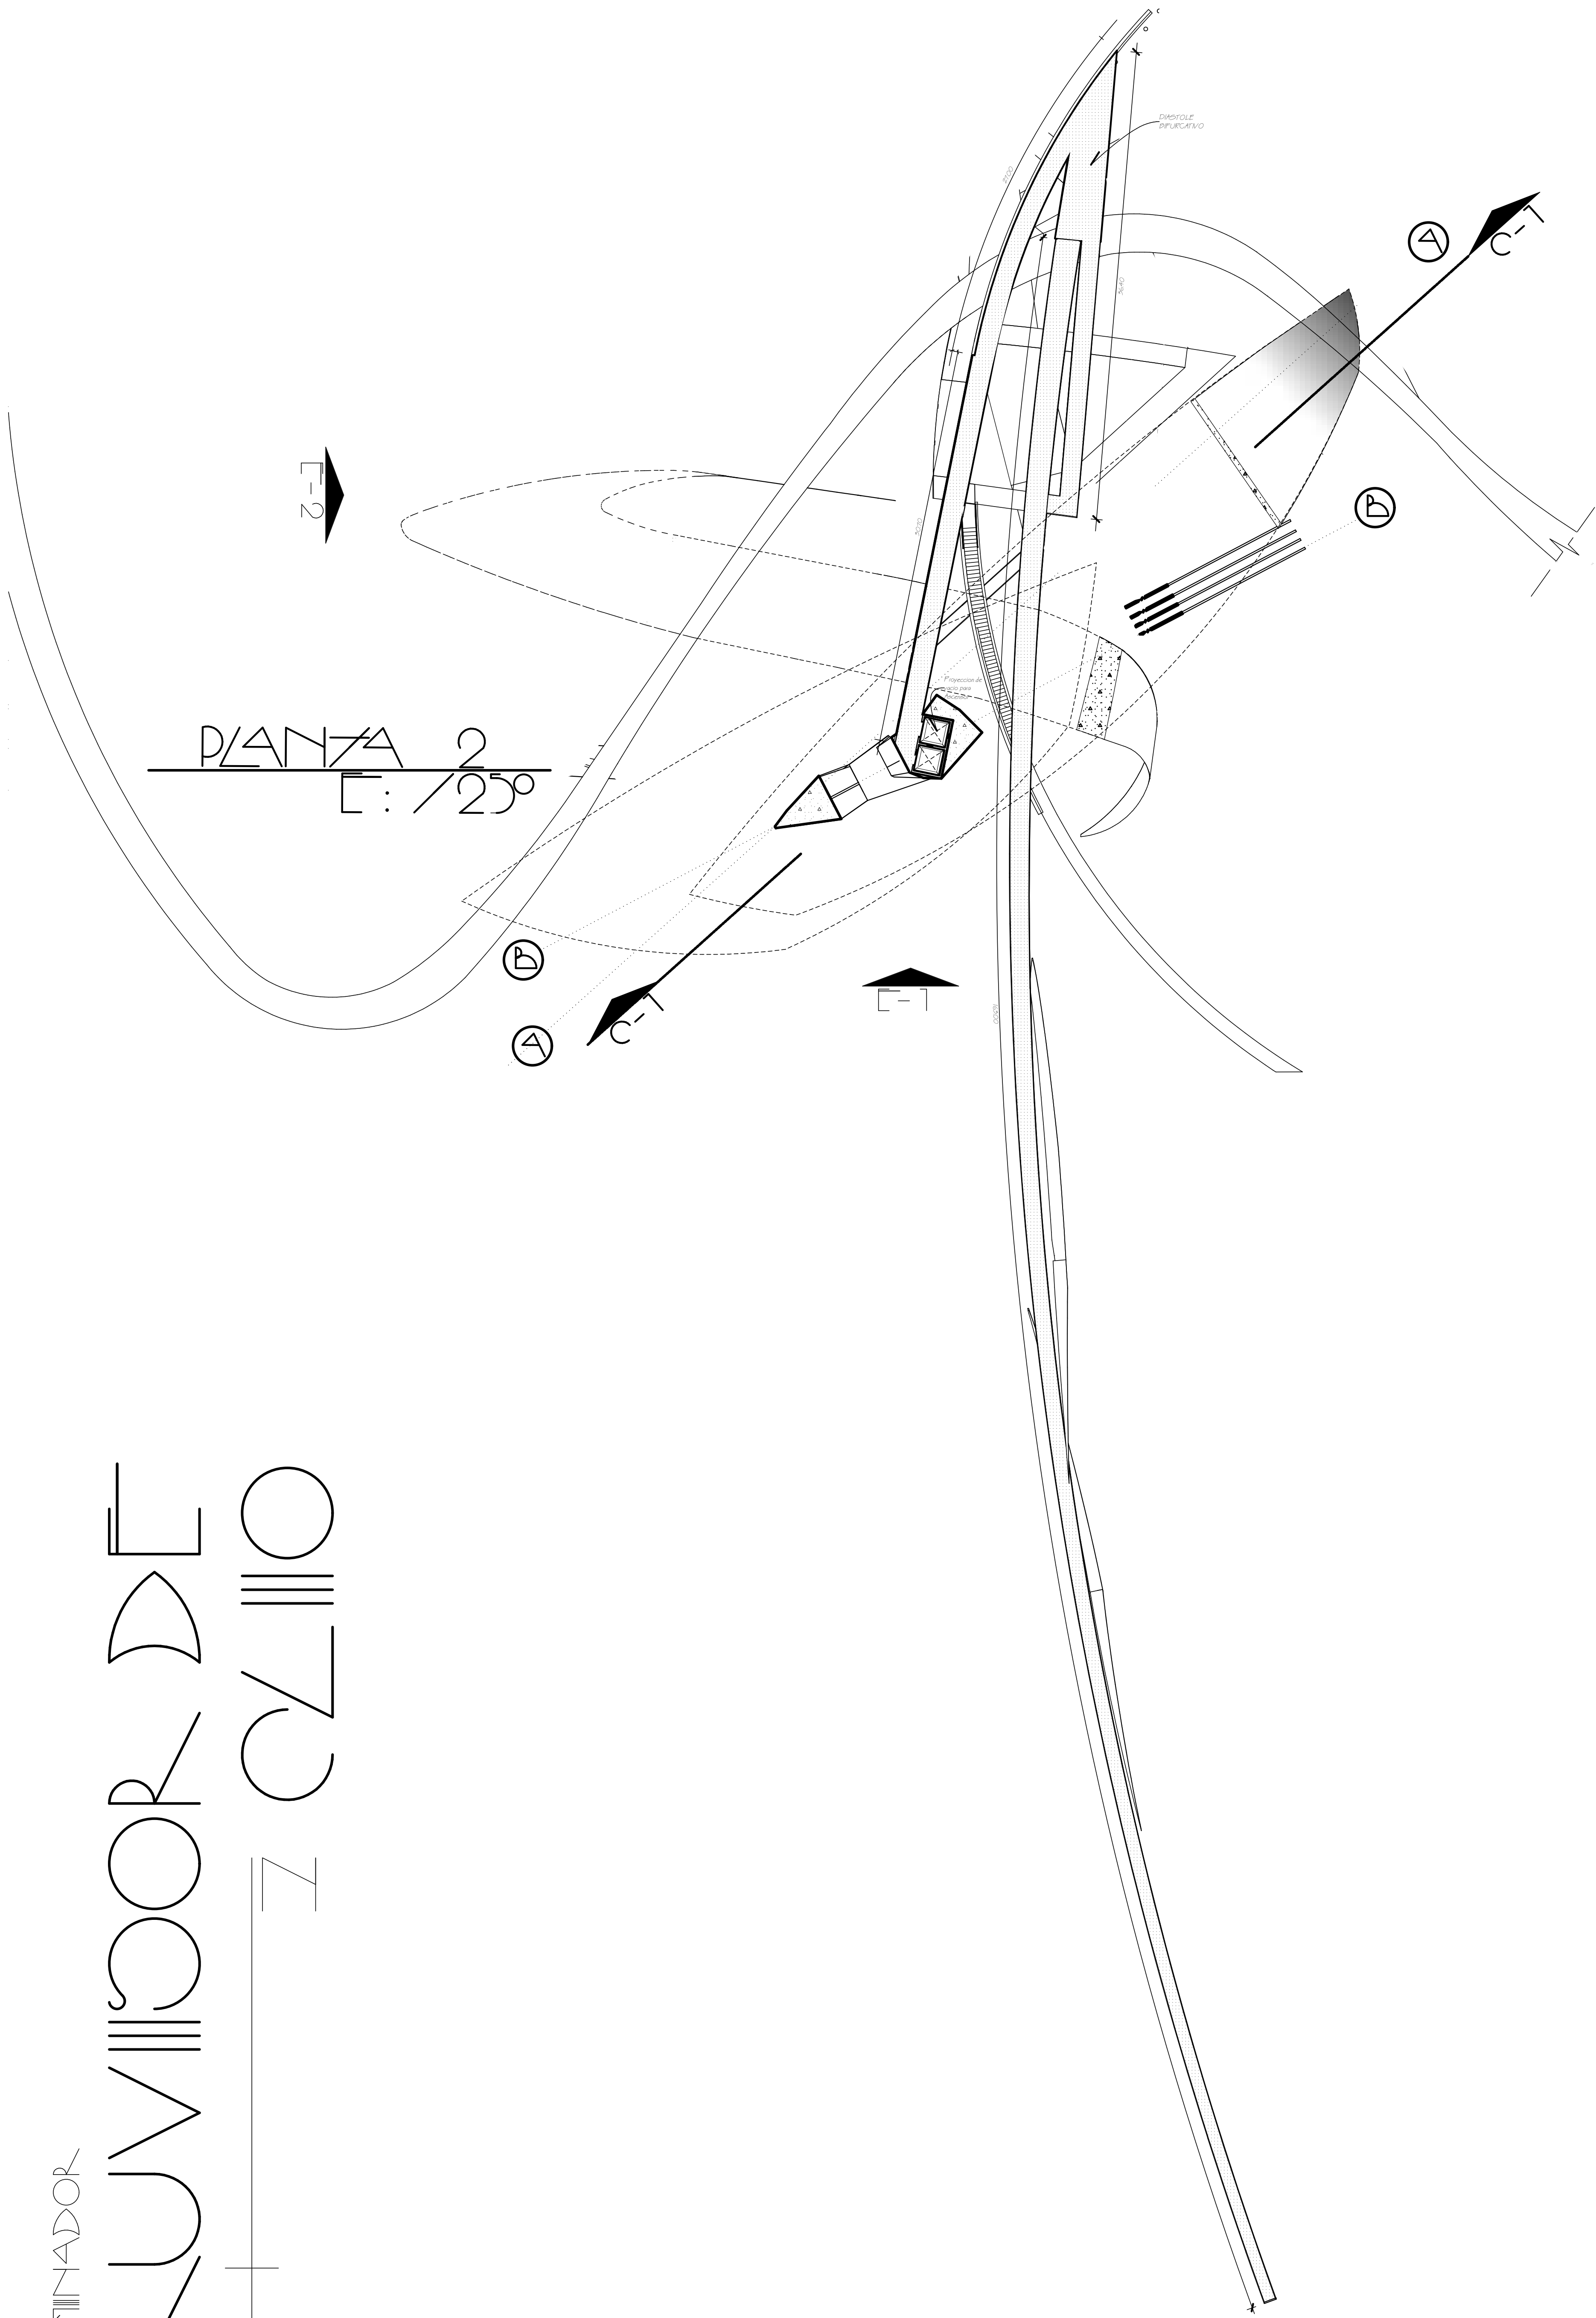

DIESTINADOR
 CRUVI SOR DE CLIO

PLANTA 1
 E: 1/250

DEFINIDOR

CRUVI SOR DE CLIO

DISEÑADOR CRUVISOR DE CLIO

4/18

CORTE-1
E:1/250

ELEVACION-1 E:1/250

ELEVACION 2 E:1/250

4/19