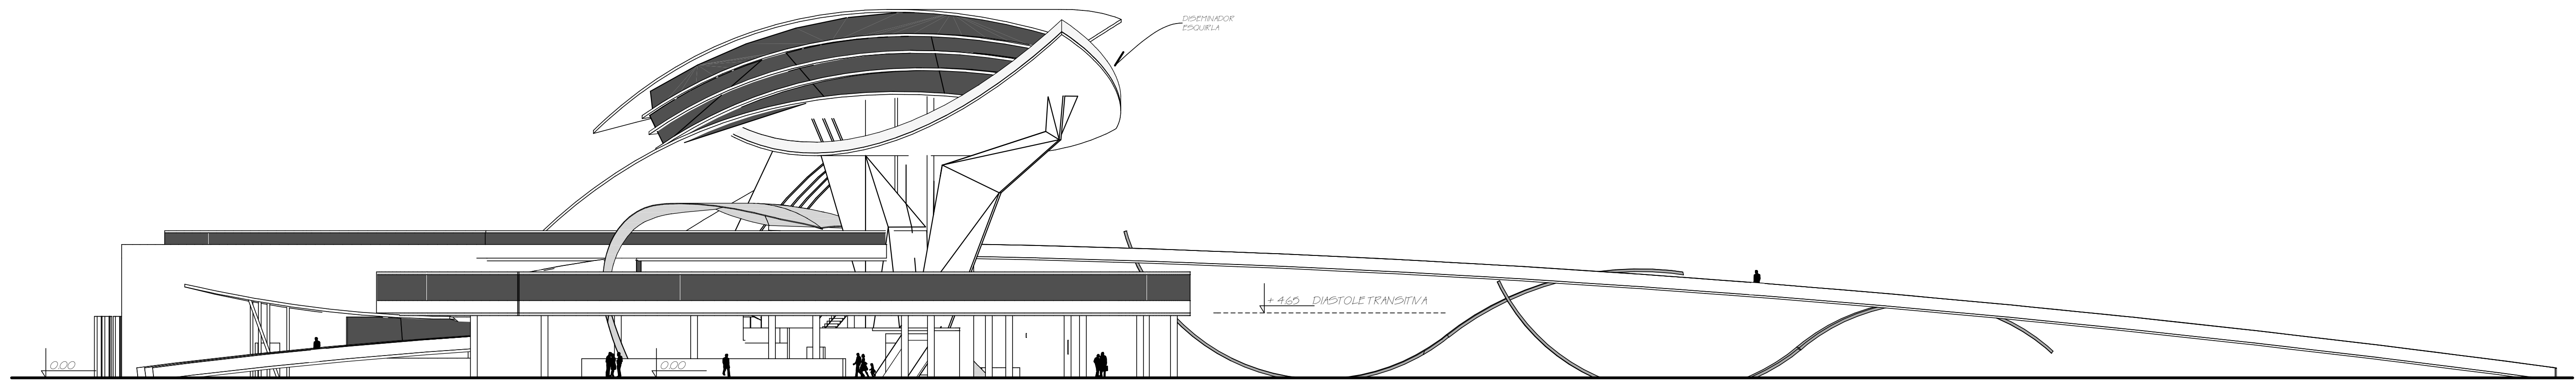

DIESTINADOR
 CRUVI SOR DE CLIO

PLANTA 1
 E: 1/250

DEFINIDOR

CRUVI SOR DE CLIO

DISEÑADOR CRUVISOR DE CLIO

4/18

CORTE-1
E:1/250

ELEVACION-1 E:1/250

ELEVACION 2 E:1/250

4/19