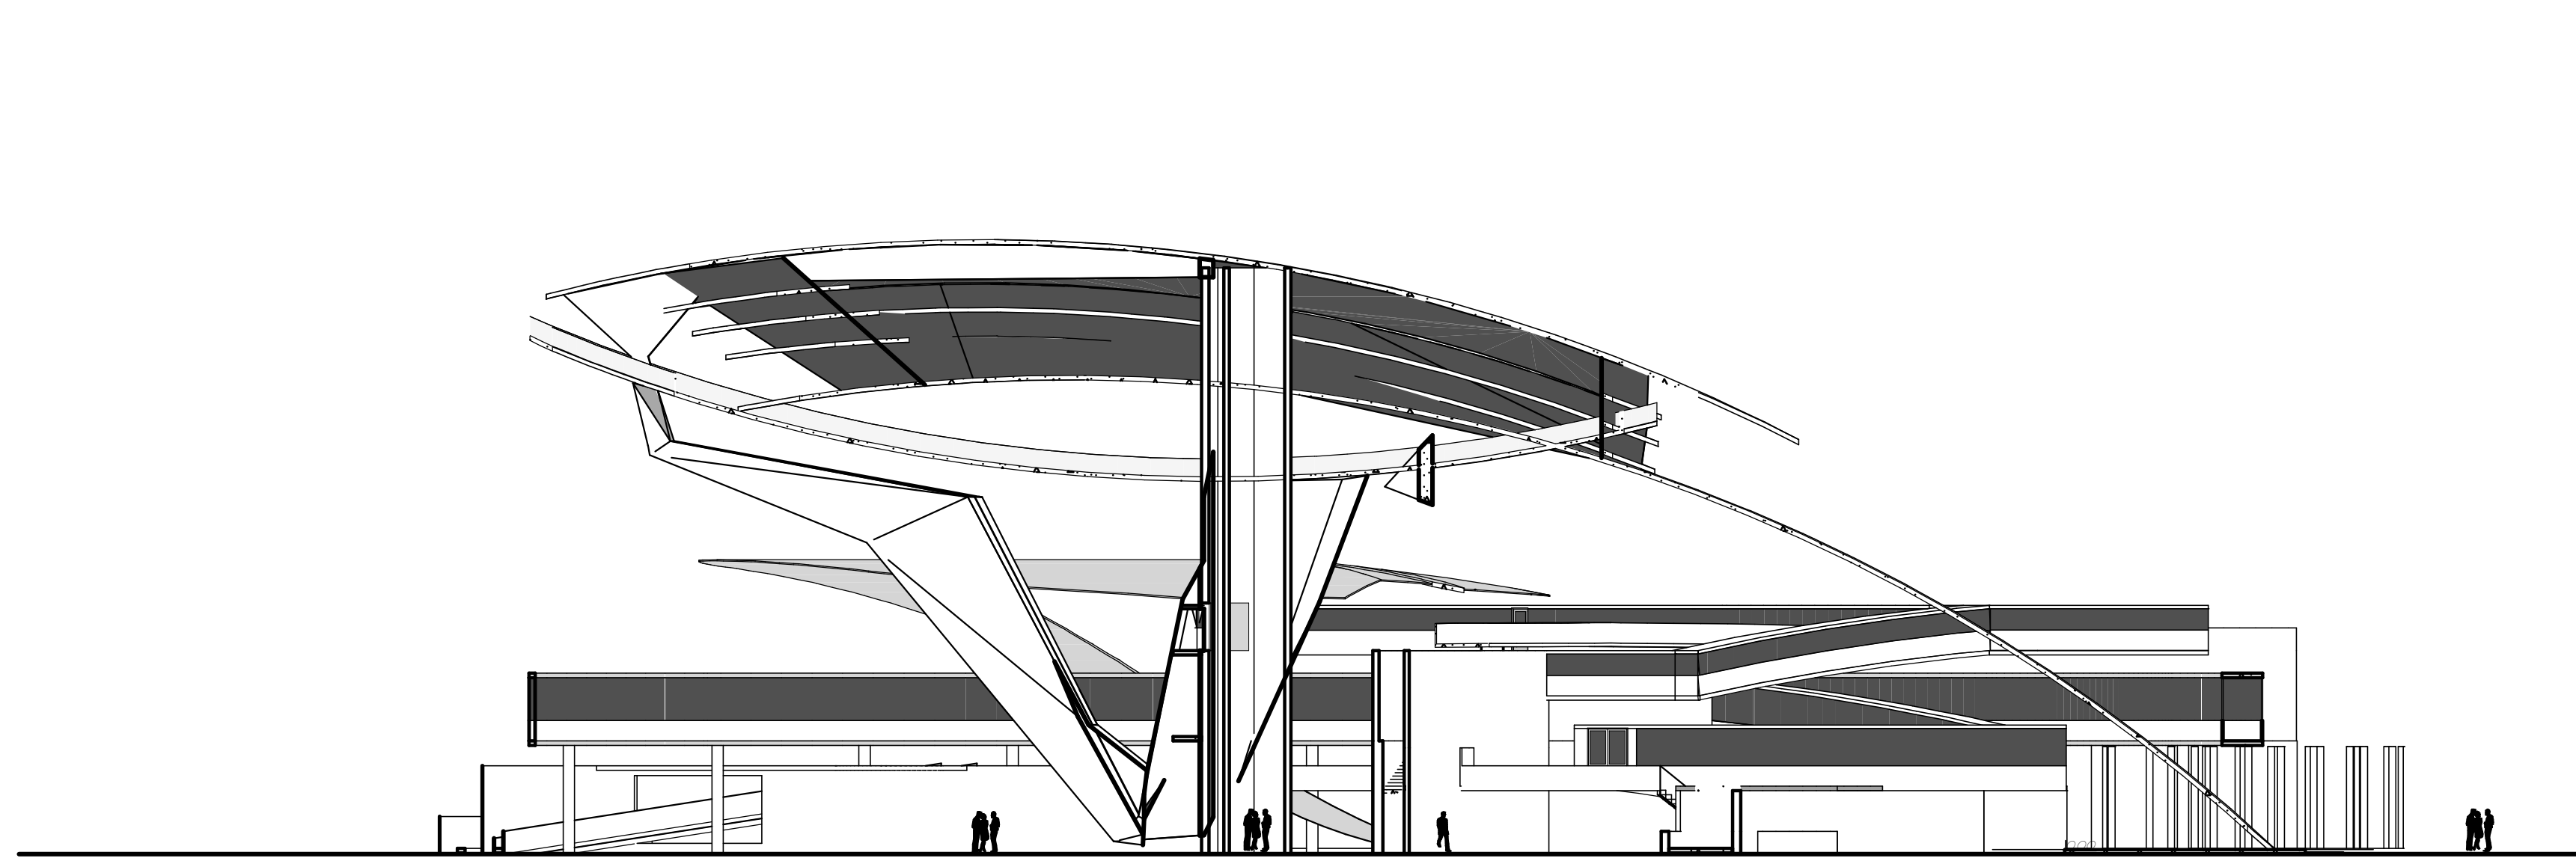

DIESTINADOR
 CRUVI SOR DE CLIO

PLANTA 1
 E: 1/250

DEFINIDOR

CRUVI SOR DE CLIO

DISEÑADOR CRUVISOR DE CLIO

4/18

CORTE-1
E:1/250

ELEVACION-1 E:1/250

ELEVACION 2 E:1/250

4/19