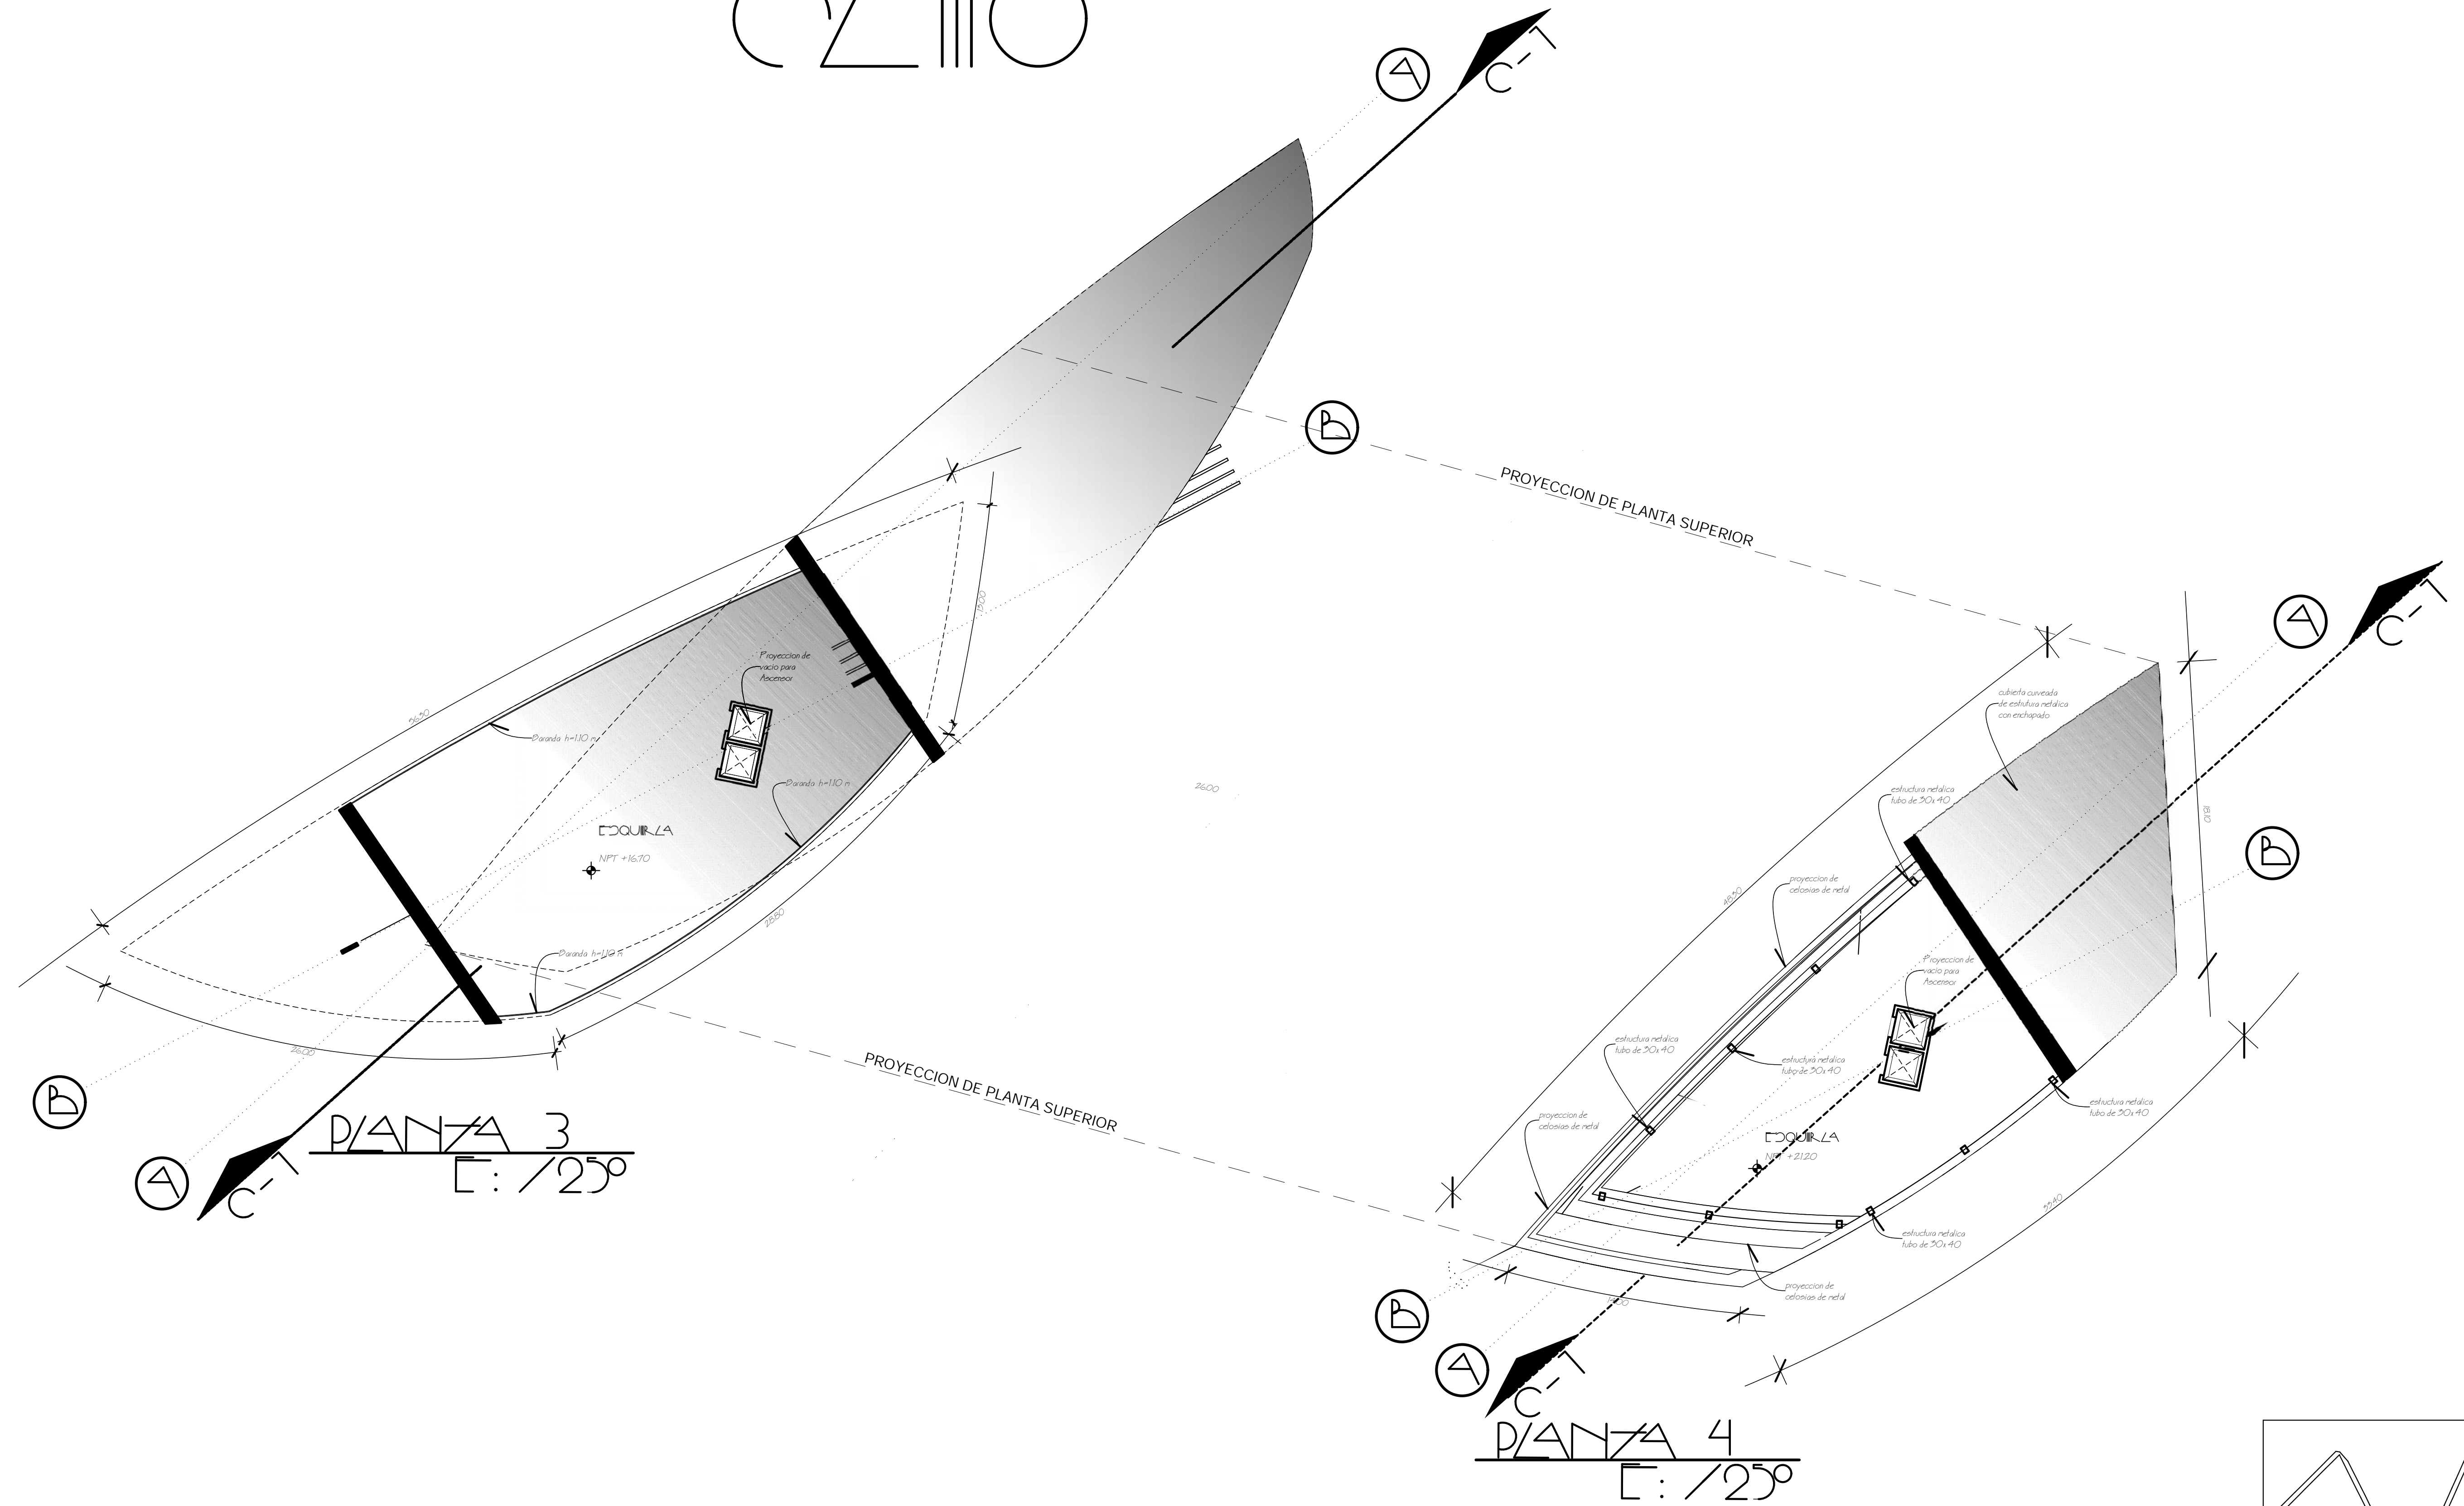

DIESTINADOR
 CRUVI SOR DE CLIO

PLANTA 1
 E: 1/250

DEFINIDOR

CRUVI SOR DE CLIO

DISEÑADOR CRUVISOR DE CLIO

4/18

CORTE-1
E:1/250

ELEVACION-1 E:1/250

ELEVACION 2 E:1/250

4/19