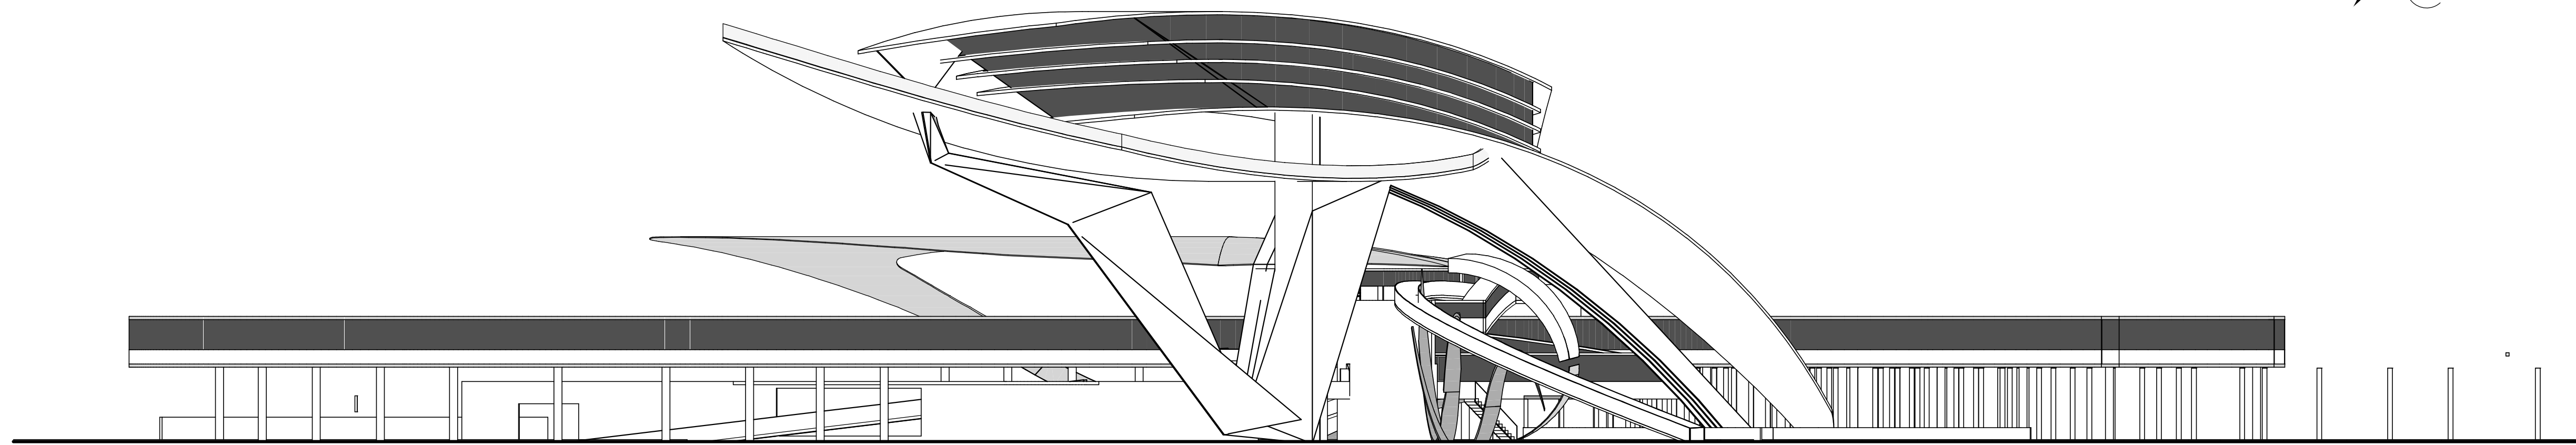

DIESTINADOR
 CRUVI SOR DE CLIO

PLANTA 1
 E: 1/250

DEFINIDOR

CRUVI SOR DE CLIO

DISEÑADOR CRUVISOR DE CLIO

4/18

CORTE-1
E:1/250

ELEVACION-1 E:1/250

ELEVACION 2 E:1/250

4/19