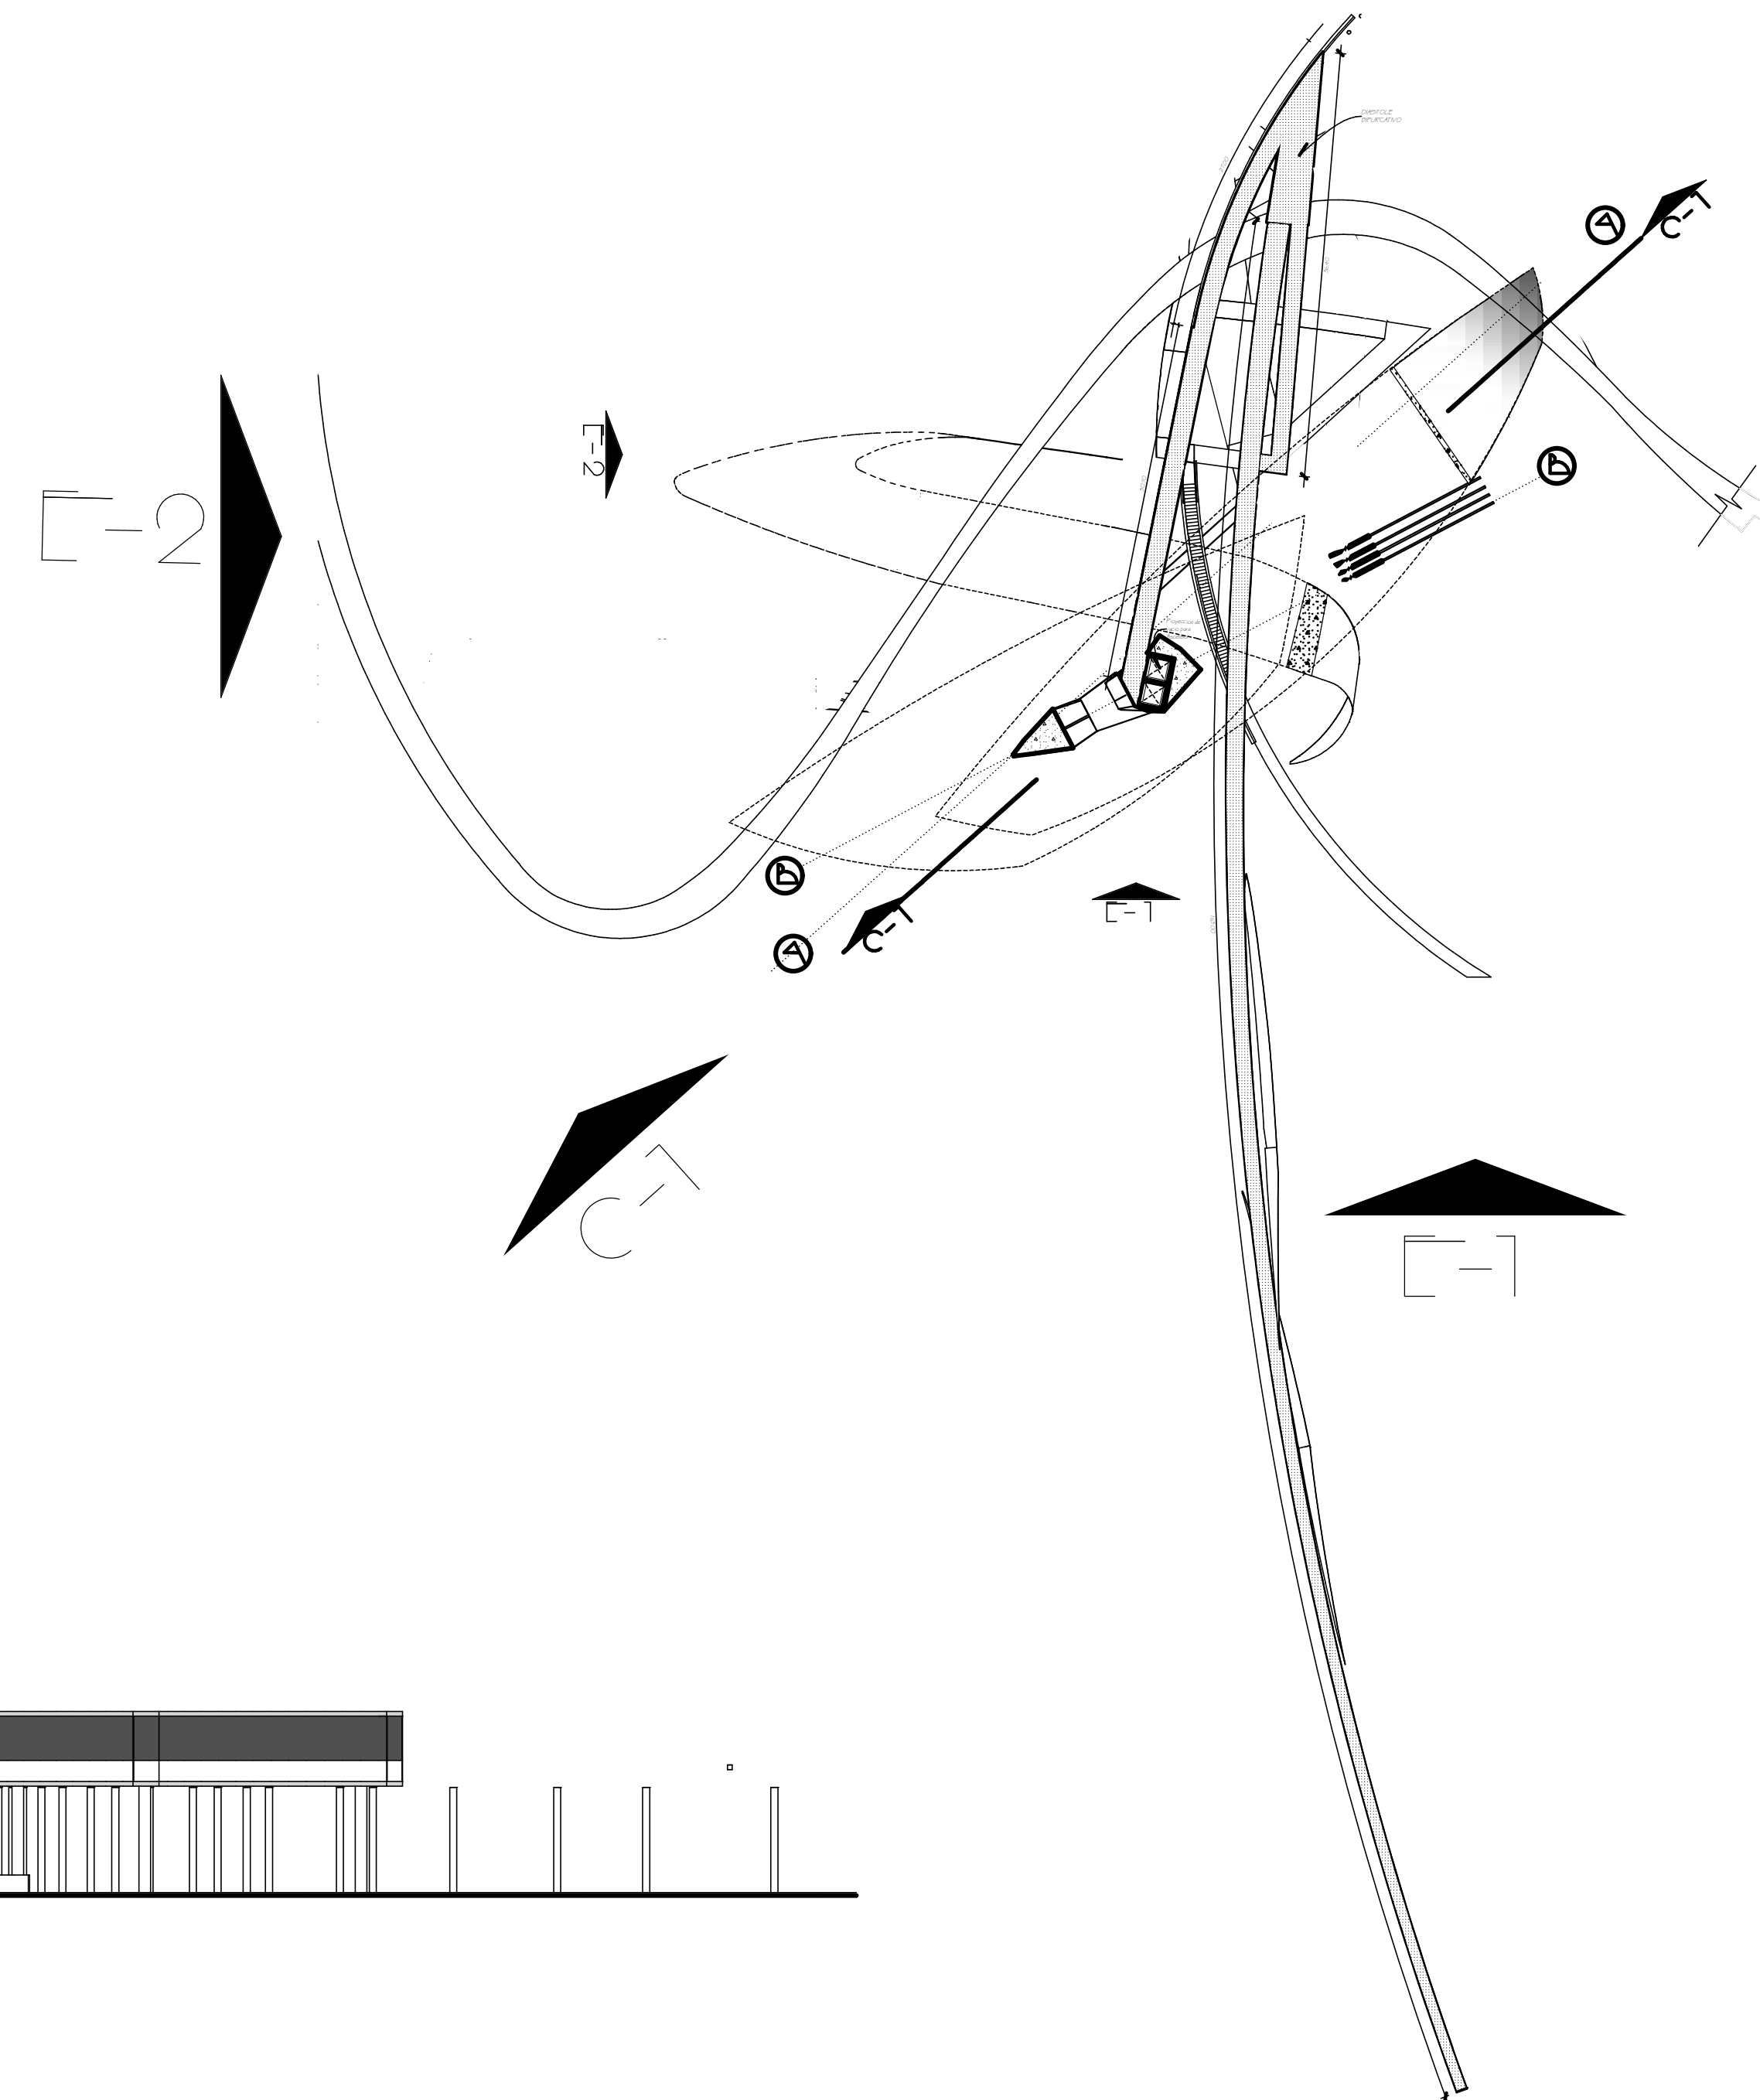

DIESTINADOR
 CRUVI SOR DE CLIO

PLANTA 1
 E: 1/250

DEFINIDOR

CRUVI SOR DE CLIO

DISEÑADOR CRUVISOR DE CLIO

4/18

CORTE-1
E:1/250

ELEVACION-1 E:1/250

ELEVACION 2 E:1/250

4/19